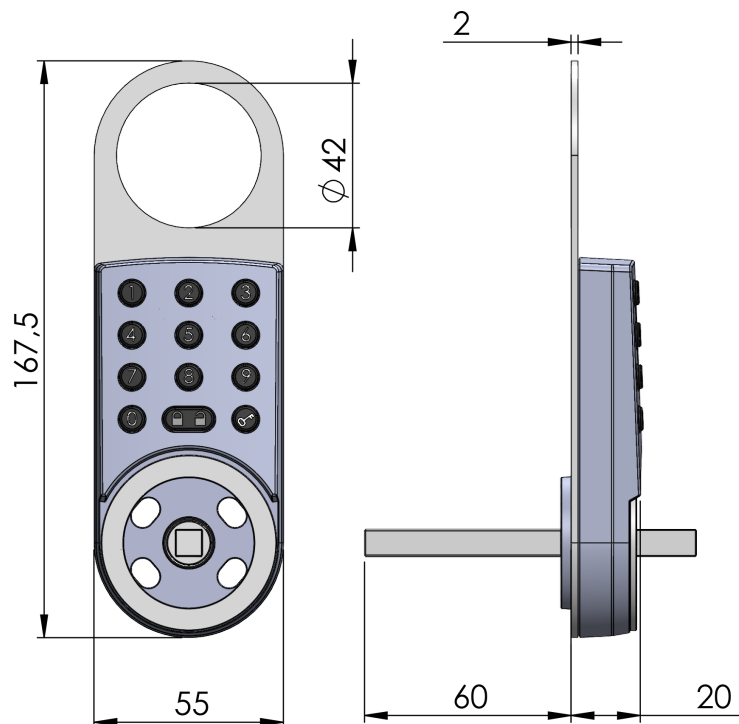

Basplatta:

Stål, svart strukturlack

Artikelnummer	Beskrivning
BK7601H-SB	Kodlås Keyless 200 SV Höger SB pack
BK7601V-SB	Kodlås Keyless 200 SV Vänster SB pack