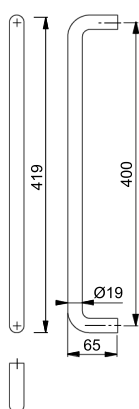

ARRONE[®]
The **complete** range.

a brand of **HOPPE**  **GROUP**

ARRONE - 19 mm
Rostfria draghandtag

ARRONE - 19 mm Rostfria draghandtag

AR9216

ARRONE rostfritt rakt draghandtag:

- Material: Rostfritt stål 304
- Diameter: 19 mm
- Fäste: Passar för Dolda/Bakmonterade fästsystem
- Uppfyller dimensionsrekommendationerna enligt BS 8300 för draghandtag.

Produktreferens	Benämning	Längd	Ytfinish	Art. num.
AR9216-150-SSS	Rakt draghandtag	150 mm	SSS	50025375
AR9216-200-SSS	Rakt draghandtag	200 mm	SSS	50025387
AR9216-300-SSS	Rakt draghandtag	300 mm	SSS	50025399
AR9216-400-SSS	Rakt draghandtag	400 mm	SSS	50025405
AR9216-500-SSS	Rakt draghandtag	500 mm	SSS	50025570
AR9216-600-SSS	Rakt draghandtag	600 mm	SSS	50025417

AR9210-9211-FP (Enkelsidig montage)

ARRONE draghandtag med dolt fästsystem

- För ensidig montering på trä-, aluminium- och PVC-dörrar
- Ø 7 mm borrhål
- Passar för dörrtjocklek > 35 mm eller > 44 mm

Produktreferens	Benämning	Ytfinish	Art. num.
AR9210/SF-35-SSS	Draghandtag med dolt fästsystem (för dörrtjocklek > 35 mm)	SSS	50025533
AR9210/SF-44-SSS	Draghandtag med dolt fästsystem (för dörrtjocklek > 44 mm)	SSS	50025545

AR9210/SF-35-SSS

AR9210/SF-44-SSS

AR9210-9211-FP (Dubbelzijdig montage)

ARRONE draghandtag med genomgående fästsystem

- För dubbelsidig montering på trä-, PVC-, metall- och glasdörrar
- Passar för dörrtjocklek 10–54 mm