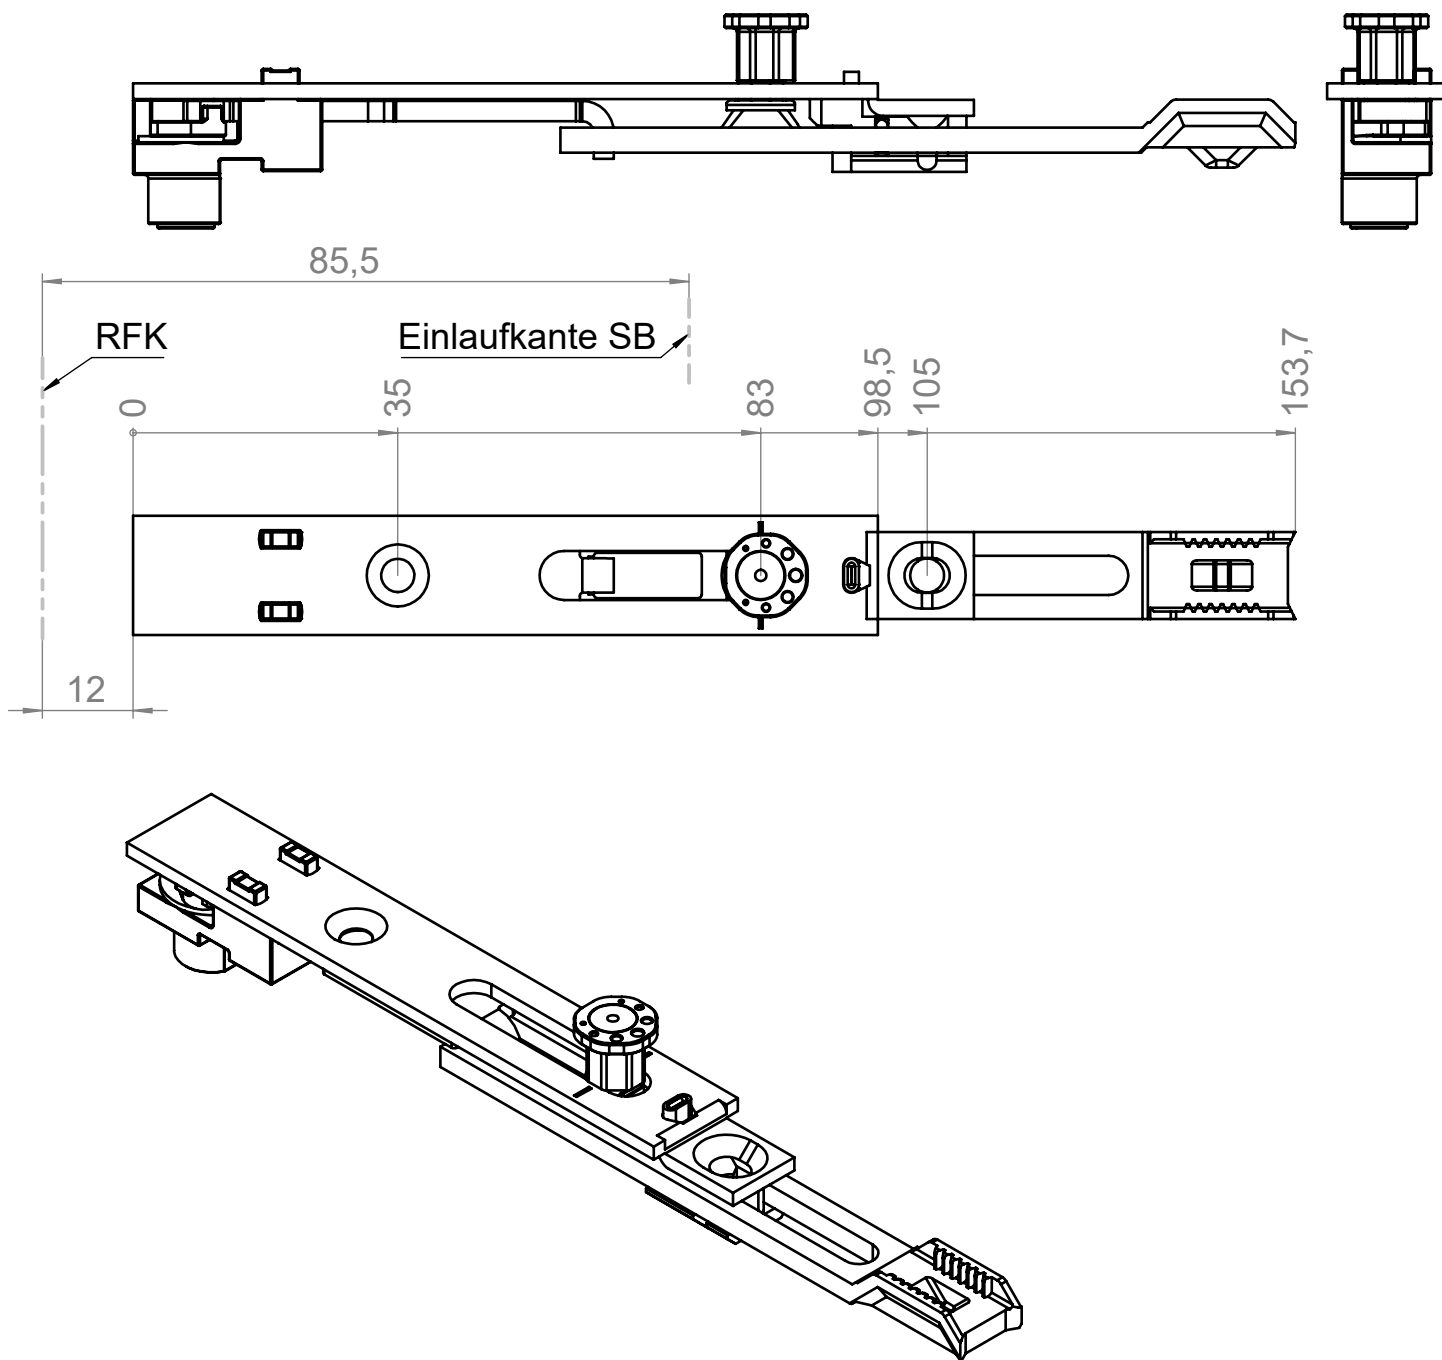

Anschlussschiene AS-VGS.FB

Blattmaßstab 1:1
 Sheetscale