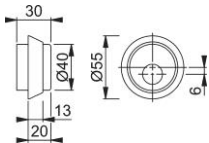

Produktdatablad

duraplus®

990/790

HOPPE-cylinderhylsa och cylinderring i aluminium för ytterdörr:

- Montering: med insexskruv

Artikelnummer	3624425
EAN-kod	4012789642254
Ursprungsland	Tyskland
Tariffnummer på produkt	83024110
Hål	rundcylinderhål
Färg	F9 Aluminium stålfärgad
Sortiment	DIY sortiment
Förpackningsenhet	1
Kartong	10