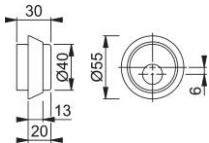

Produktdatablad

duraplus®

990/790

HOPPE-cylinderhylsa och cylinderring i aluminium för ytterdörr:

- Montering: med insexskruv

Artikelnummer	3624345
EAN-kod	4012789642230
Ursprungsland	Tyskland
Tariffnummer på produkt	83024110
Hål	rundcylinderhål
Färg	F1 Aluminium silverfärgad
Sortiment	DIY sortiment
Förpackningsenhet	1
Kartong	10