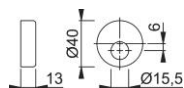

Produktdatablad

duraplus[®]

990-1

HOPPE-cylinderhylsa i aluminium för ytterdörr, utvändig:

- Montering: med insexskruv

Artikelnummer	11613543
EAN-kod	4012789660920
Ursprungsland	Italien
Tariffnummer på produkt	83024110
Hål	rundcylinderhål
Färg	F9 Aluminium stålfärgad
Sortiment	kärnsortiment
Förpackningsenhet	100
Kartong	100