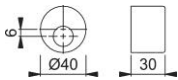

Produktdatablad

duraplus[®]

990

HOPPE-cylinderhylsa i aluminium för ytterdörr, utvändigt:

- Montering: med insexskruv

Artikelnummer	613717
EAN-kod	4012789667028
Ursprungsland	Italien
Tariffnummer på produkt	83024110
Hål	rundcylinderhål
Färg	F9 Aluminium stålfärgad
Sortiment	kärnsortiment
Förpackningsenhet	50
Kartong	50