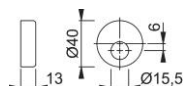

Produktdatablad

duraplus[®]

990-1

HOPPE-cylinderhylsa i aluminium för ytterdörr, utvändigt:

- Montering: med insexskruv

Artikelnummer	11613531
EAN-kod	4012789660661
Ursprungsland	Italien
Tariffnummer på produkt	83024110
Hål	rundcylinderhål
Färg	F1 Aluminium silverfärgad
Sortiment	kärnsortiment
Förpackningsenhet	100
Kartong	100