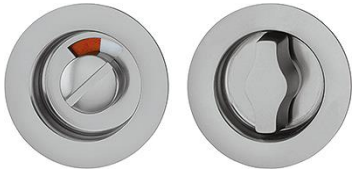

Produktdatablad

duraplus[®]

499

HOPPE-skjuddörrsskålspar i aluminium för bad/WC dörrar med skåra och med röd/vit indikator:

- Fastsättning: HOPPE-teleskopsprint
- Montering: dold, självhäftande

Artikelnummer	11756378
EAN-kod	4012789890921
Ursprungsland	Tjeckien
Tariffnummer på produkt	83024110
Dörrtjocklek	38-42 mm
Dörrtjocklek WC	5 mm
Hål	spårhuvud med röd-vit markering/vred
Färg	F9 Aluminium stålfärgad
Sortiment	kärnsortiment
Förpackningsenhet	50
Kartong	50