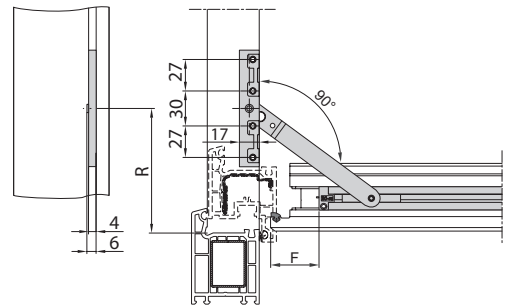

Monteringskiss

Karmfäste RP FB SL Träskruv

För horisontell karmprofil

Artikelbenämning	Båge (F) [mm]	Karm (R)*[mm]
FB-GVT 400/16	40	70
FB-GVT 600/16	90	95
FB-GVT 800/16	150	175
FG-GVT 1300/16	295	265

* Öppningsbredd 90°

Angivna mått är profilberoende.

Fig. 1: Monteritning träfönster

Plastfönster

Profilanpassa karmfästet via montage av profilunderlägg WSK ...

Artikelbenämning	Båge (F) [mm]	Karm (R)*[mm]
FB-GVT 400/16	20	60
FB-GVT 600/16	90	75
FB-GVT 800/16	130	155
FG-GVT 1300/16	275	245

* Öppningsbredd 90°

Måttanvisningen är profilberoende och utgår från Winkhaus gångjärnsplacering

Fig. 2: Monteritning plastfönster