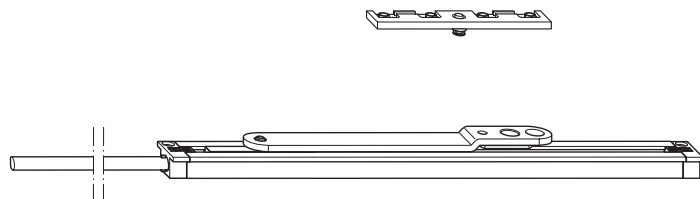

Fönsterbroms FB-GVT...

- Styrts via handtag
- För montage i befintligt Euro-spår
- Avsedd för kopplingsstycke AR1 FB-GV-UPP
- Max skruvdiameter 3.0 mm

Karmfäste RP FB SL

- Skruv - montage-typ karmfäste
- Förberedd för 2 profilunderlägg WSK ...

Artikelbeteckning	Artikelnr.		VPA1		VPA2		VPA3	
			Qty.	Typ	Qty.	Typ	Qty.	Typ
FB-GVT 400/16 SL	4936820		5	BD	100	GK	400	EK
FB-GVT 600/16 SL	4936822		5	BD	100	GK	400	EK
FB-GVT 800/16 SL	4936824		5	BD	300	EA		
FB-GVT 1300/16 SL	4936825		5	BD	300	EA		
RP FB SL	4936999		100	KK	800	EK		

Monteringskiss

Karmfäste RP FB SL Träskruv

För horisontell karmprofil

Artikelbenämning	Båge (F) [mm]	Karm (R)*[mm]
FB-GVT 400/16	40	70
FB-GVT 600/16	90	95
FB-GVT 800/16	150	175
FG-GVT 1300/16	295	265

* Öppningsbredd 90°

* Öppningsbredd 90°

Måttanvisningen är profilberoende och utgår från Winkhaus gångjärnsplacering

Fig. 2: Monteritning plastfönster