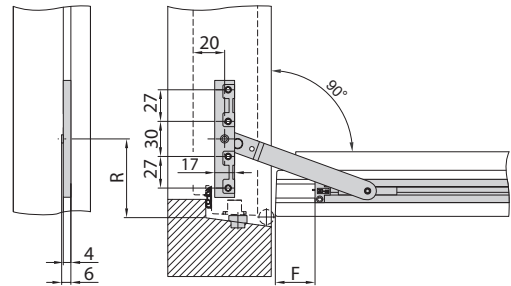

Monteringskiss

Karmfäste RP FB SL Träskruv

För horisontell karmprofil

Artikelbenämning	Båge (F) [mm]	Karm (R)*[mm]
FB-GVT 400/16	40	70
FB-GVT 600/16	90	95
FB-GVT 800/16	150	175
FG-GVT 1300/16	295	265

* Öppningsbredd 90°

Angivna mått är profilberoende.

Fig. 1: Monteritning träfönster

Plastfönster

Profilanpassa karmfästet via montage av profilunderlägg WSK ...

Artikelbenämning	Båge (F) [mm]	Karm (R)*[mm]
FB-GVT 400/16	20	60
FB-GVT 600/16	90	75
FB-GVT 800/16	130	155
FG-GVT 1300/16	275	245

* Öppningsbredd 90°

Måttanvisningen är profilberoende och utgår från Winkhaus gångjärnsplacering

Fig. 2: Monteritning plastfönster