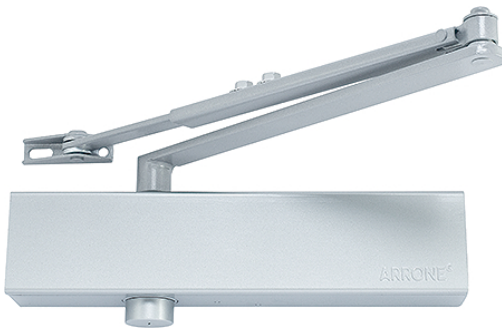

Produktdatablad

AR9500SD

Artikelnummer **AR50017809**

Modell **AR9500SD**

EAN kod **5051358010482**

Ursprungsland **Kina**

Tullkod **83026000**

Dörrtyp **Ståldörrar**

Max dörrbredd **1400mm**

Max dörrvikt **120 kg**

Stängningskraft **EN 2-6**

Öppningsvinkel **Max 180 grader**

Arm typ **Sax**

Färg **Silver**

Dimensioner **275x63x46mm**

Förpackningsstorlek

Ytterkartong

ARRONE: Dörrstängare

- Stängningskraft: 2 till 6 justerbar med fjädertryck
- Funktion: Stängning, stängningshastighet, öppningsmotstånd, tillslag
- Max dörrbredd: 1 400 mm
- Max dörrvikt: 120 kg
- Typgodkänd i BS EN 1154:1997
- Brandtestad enligt BS EN 1634 del 1. Bedömd för användning i upp till 240 på branddörrar av stål.
- CE-märkt: AD5473, UKCA-märkt: AD7695