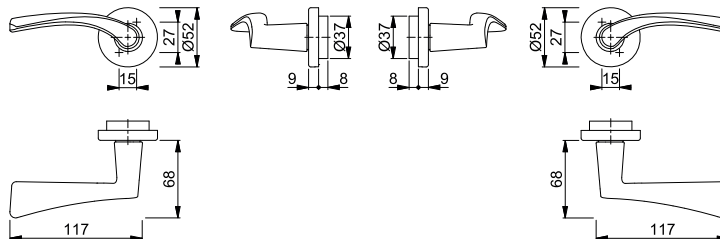

Bedford - 114L/42FI

duraplus®

HOPPE-handtagsset i aluminium utan nyckelskylt för ytterdörr:

- Lagring: lösa handtag, retur fjäder höger/vänster vändbar, underhållsfria glidlager
- Fastsättning: **HOPPE Kvick-i-Sprint** med HOPPE-solid sprint (sprint/mottagare)
- Underdel: plast
- Montering: dold, genomgående, passar bägge sidor, självborrande skruvar

Artikelbeskrivning			F1				FP	YF
			Art. nr.					
Handtagsset (handtag/handtag) utan nyckelskylt	55-65	8	3008331				1	10