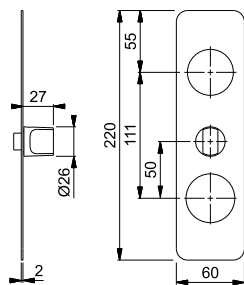

Artikelbeskrivning	Utförande	F41-R	F42-R	F77-R	FP	YF
		Art. nr.	Art. nr.	Art. nr.		
Långskylt med låsbar spanjolett, styck	5 diag.	3624257	11548198	3624273	1	10