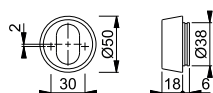

59M

duraplus®

HOPPE-cylinderring i aluminium för ytterdörr, utvändig:

- Montering: dold, från insidan maskingängad M5 skruv

Artikelbeskrivning	Höjd	Nyckelhål	F1	F5	F9	FP	YF
			Art. nr.	Art. nr.	Art. nr.		
Cylinderring (utvändig), styck	6	blind	634156		634163	50	50
			612130		612154	50	50
	8		612161	11558052	612185	50	50
			3334102			1	20
	11		612192	11558064	612215	50	50
			3334129			1	10
	13		612222	11558076	612246	50	50
			3334137			1	10
	16		612253	11558088	612277	50	50
	18		612284	11558095	612307	50	50
	21		612314		612338	50	50