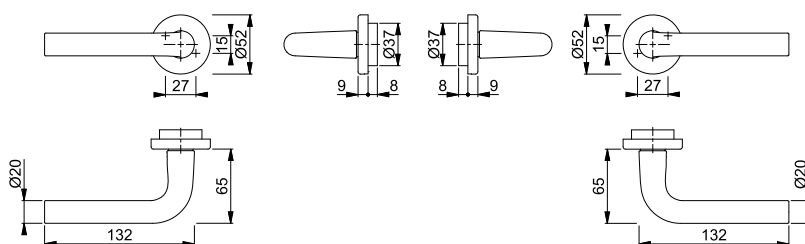

Kvick-i-Sprint

■ Bonn - 150/42FI

duraplus®

HOPPE-handtagsset i aluminium utan nyckelskylt för ytterdörr:

- Lagring: lösa handtag, retur fjäder höger/vänster vändbar, underhållsfria glidlager
- Fastsättning: **HOPPE Kvick-i-Sprint** med HOPPE-solid sprint (sprint/mottagare)
- Underdel: plast
- Montering: dold, genomgående, passar bägge sidor, självborrande skruvar

Artikelbeskrivning		65-75	8	F1				FP	YF
				Art. nr.					
Handtagsset (handtag/handtag) utan nyckelskylt				3369250				1	10