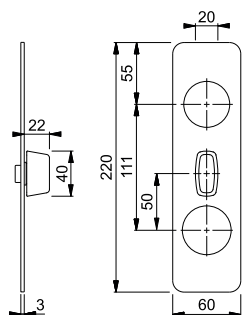

2910

duraplus®

HOPPE-långskylt med vred i aluminium för ytterdörr:

- Vred: fixerad/vridbar
- Fastsättning: för 5mm diagonal, 8mm platt sprint (cylinder medbringare)
- Speciell egenskap: skylt med hål för cylinderhylsa med cylinderring och handtagsset med rosett (beställs separat)

Artikelbeskrivning			Utförande	F1	F9	F5	FP	YF
				Art. nr.	Art. nr.	Art. nr.		
Långskylt, styck			○ 111	613762	613793	11544223	10	40
			○ 111	3186162			1	10
Långskylt med låsbar spanjolett, styck		5 diag.	○ 50	613724	613748	11544205	10	40
		5 diag.	○ 50	3624151	3624231		1	10