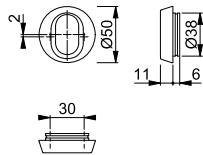

Nyhet

659M

duraplus®

HOPPE-cylinderring i aluminium, utvändig:
• Montering: dold, från insidan maskängad M5 skruv

Artikelbeskrivning	Cyl. projekt.	Höjd	Nyckelhål	F1	F5	F9	F9714M	FP	YF
				Art. nr.	Art. nr.	Art. nr.	Art. nr.		
Cylinderring (utvändig), styck	6-11	11		11811766		11811778	11869082	50	50
				11811614		11811645		1	10
	11-16	16		11811785	11876305	11811791	11869008	50	50
				11811651		11811663		1	10
	16-21	21		11811808	11876311	11811815	11869069	50	50
				11811675		11811687		1	10