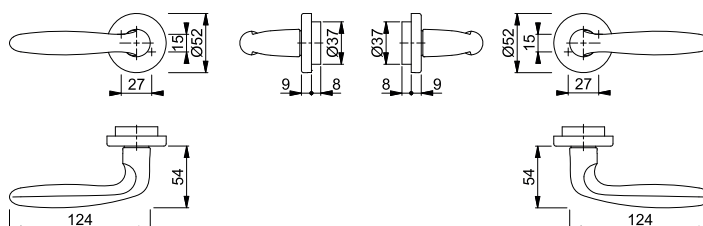

Verona - 1510/42FI

duraplus®

HOPPE-handtagsset i aluminium utan nyckelskylt för ytterdörr:

- Lagring: lösa handtag, retur fjäder höger/vänster vändbar, underhållsfria glidlager
- Fastsättning: **HOPPE Kvick-i-Sprint** med HOPPE-solid sprint (sprint/mottagare)
- Underdel: plast
- Montering: dold, genomgående, passar bägge sidor, självborrande skruvar

Artikelbeskrivning			F1		F9		FP	YF
			Art. nr.	Art. nr.	Art. nr.	Art. nr.		
Handtagsset (handtag/handtag) utan nyckelskylt	55-65	8	3020787	2944401			1	10
	65-75	8	3484741	2966343			1	10
		8	2900467	2900475			1	10