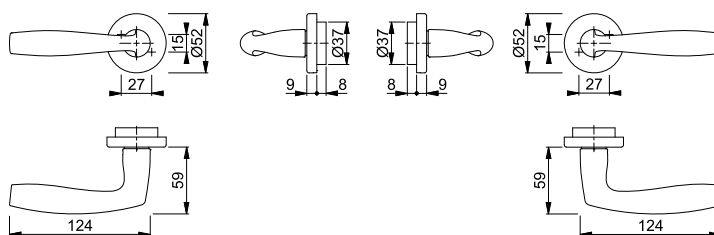

Kvick-i-Sprint

Vitória - 1515/42FI

duraplus®

HOPPE-handtagsset i aluminium utan nyckelskylt för ytterdörr:

- Lagring: lösa handtag, retur fjäder höger/vänster vändbar, underhållsfria glidlager
- Fastsättning: **HOPPE Kvick-i-Sprint** med HOPPE-solid sprint (sprint/mottagare)
- Underdel: plast
- Montering: dold, genomgående, passar bägge sidor, självborrande skruvar

Artikelbeskrivning			F1		F9		FP	YF
			Art. nr.	Art. nr.	Art. nr.	Art. nr.		
Handtagsset (handtag/handtag) utan nyckelskylt	55-65	8	2900387	2900395			1	10
	65-75	8	3485331	2966141			1	10