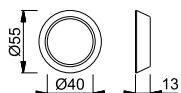

790

duraplus®

HOPPE-cylinderring i aluminium för ytterdörr:

- Montering: med insexskruv

Artikelbeskrivning	Höjd	Utförande	F1	F5	F9	FP	YF
			Art. nr.	Art. nr.	Art. nr.		
Cylinderring, styck	8		613632		613656	80	80
	13		613663	11544247	613687	80	80