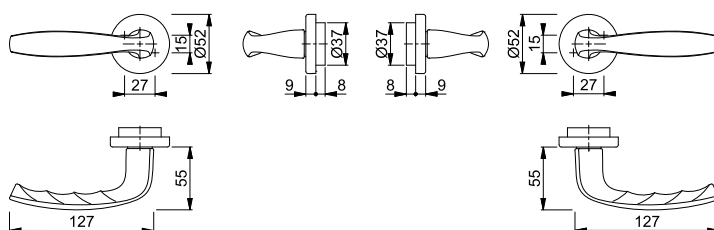

New York - 1810/42FI

duraplus®

HOPPE-handtagsset i aluminium utan nyckelskylt för ytterdörr:

- Lagring: lösa handtag, retur fjäder höger/vänster vändbar, underhållsfria glidlager
- Fastsättning: **HOPPE Kvick-i-Sprint** med HOPPE-solid sprint (sprint/mottagare)
- Underdel: plast
- Montering: dold, genomgående, passar bägge sidor, självborrande skruvar

Artikelbeskrivning			F1		F9		FP	YF
			Art. nr.		Art. nr.			
Handtagsset (handtag/handtag) utan nyckelskylt	35-45	8			3835679		20	20
	55-65	8	3815301		3815310		1	10
	65-75	8	3585198				1	10
	75-85	8	3815328		3829965		1	10