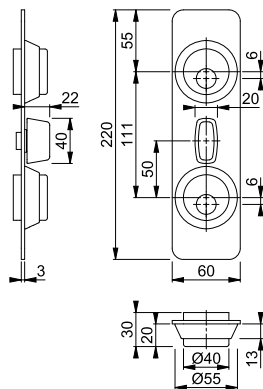

HOPPE-långskylt med vred i aluminium, cylinderhylsa och -ring för ytterdörr:

- Vred: fixerad/vridbar
- Fastsättning: för 5mm diagonal, 8mm platt sprint (cylinder medbringare)
- Speciell egenskap: för handtagsset med rosett (beställs separat)

Artikelbeskrivning			Utförande	F1	F9			FP	YF
				Art. nr.	Art. nr.				
Långskylt med låsbar spanjolett, cylinderhylsa och cylinderring, styck		5 diag.	50	11518984	11519046			1	10