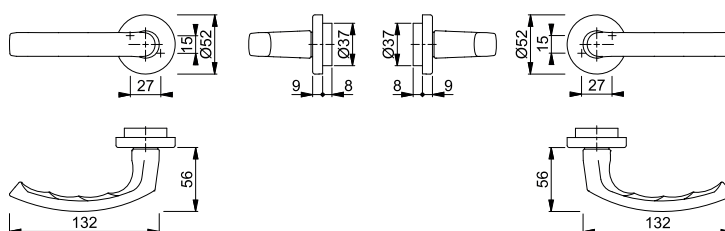

Kvick-i-Sprint

Luxembourg - 199/42FI

duraplus®

HOPPE-handtagsset i aluminium utan nyckelskylt för ytterdörr:

- Lagring: lösa handtag, retur fjäder höger/vänster vändbar, underhållsfria glidlager
- Fastsättning: **HOPPE Kvick-i-Sprint** med HOPPE-solid sprint (sprint/mottagare)
- Underdel: plast
- Montering: dold, genomgående, passar bägge sidor, självborrande skruvar

Artikelbeskrivning			F1				FP	YF
			Art. nr.					
Handtagsset (handtag/handtag) utan nyckelskylt	65-75	8	3880488				1	10