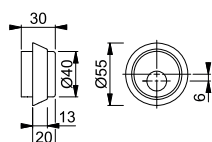

Resista®

M990/790

duraplus®

HOPPE-cylinderhylsa och cylinderring i mässing för ytterdörr:
• Montering: med insexskruv

Artikelbeskrivning	Utförande	F41-R	F42-R	F77-R	FP	YF
		Art. nr.	Art. nr.	Art. nr.		
Cylinderhylsa/ring, 2 stycken vardera		3624468	3640724	3624476	1	10