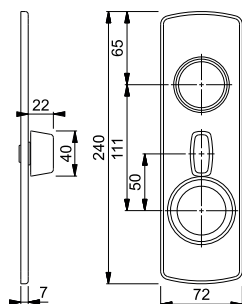

2920

duraplus®

HOPPE-långskylt med vred i aluminium för ytterdörr:

- Vred: fixerad/vridbar
- Fastsättning: för 5mm diagonal, 8mm platt sprint (cylinder medbringare)
- Speciell egenskap: skylt med hål för cylinderhylsa med cylinderring och handtagsset med rosett (beställs separat)

Artikelbeskrivning			Utförande	F1	F9	FP	YF
				Art. nr.	Art. nr.		
Långskylt, styck			○ 111	3530947	3530955	10	40
Långskylt med låsbar spanjolett, styck		5 diag.	○ 50	3530963	3530971	10	40