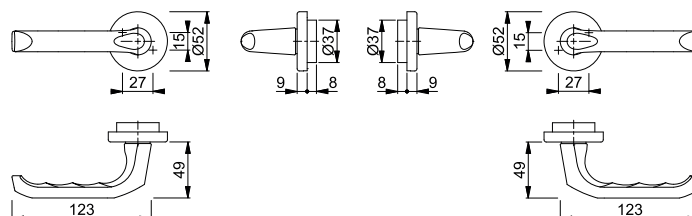

London - 113RH/42FI

duraplus®

HOPPE-handtagsset i aluminium utan nyckelskylt för ytterdörr:

- Lagring: lösa handtag, retur fjäder höger/vänster vändbar, underhållsfria glidlager
- Fastsättning: HOPPE-profil-sprint (mottagare/mottagare)
- Underdel: plast med stål-inlägg
- Montering: dold, genomgående, M4 maskingängad skruvar

Artikelbeskrivning			F1		FP	YF
			Art. nr.			
Handtagsset (handtag/handtag) utan nyckelskylt	55-65	8	3080587		1	10