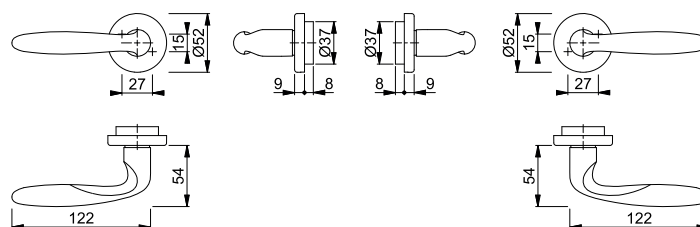

Verona - M151/42FI

duraplus®

HOPPE-handtagsset i mässing utan nyckelskylt för ytterdörr:

- Lagring: lösa handtag, retur fjäder höger/vänster vändbar, underhållsfria glidlager
- Fastsättning: **HOPPE Kvick-i-Sprint** med HOPPE-solid sprint (sprint/mottagare)
- Underdel: plast
- Montering: dold, genomgående, passar bägge sidor, självborrande skruvar

Artikelbeskrivning			F41-R	F77-R	FP	YF
			Art. nr.	Art. nr.		
Handtagsset (handtag/handtag) utan nyckelskylt	55-65	8		2880849	1	10
	65-75	8	3307227		1	10