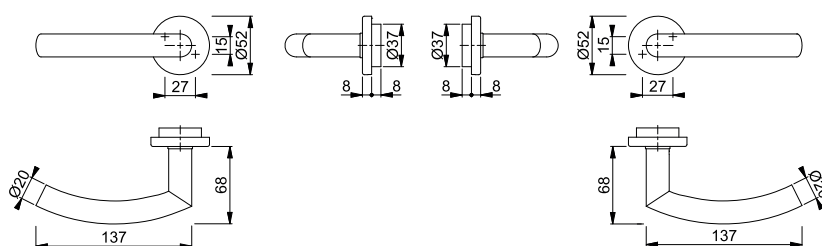

Kvick-i-Sprint

Trondheim - E1430Z/42FI

duraplus®

HOPPE-handtagsset i rostfritt stål utan nyckelskylt för ytterdörr:

- Lagring: lösa handtag, retur fjäder höger/vänster vändbar, underhållsfria glidlager
- Fastsättning: **HOPPE Kvick-i-Sprint** fastsättning med HOPPE-solid sprint (sprint/mottagare)
- Underdel: plast
- Montering: dold, genomgående, passar bägge sidor, självborrande skruvar

Artikelbeskrivning			F69			FP	YF
			Art. nr.				
Handtagsset (handtag/handtag) utan nyckelskylt	55-65	8	3058558			1	10
	65-75	8	3077986			1	10
	75-85	8	10737410			1	10