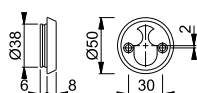

59F

duraplus®

HOPPE-cylinderring i aluminium för ytterdörr, invändig:

- Montering: synlig, från insidan maskingängad M5 skruv

Artikelbeskrivning	Höjd	Nyckelhål	F1	F9	FP	YF
			Art. nr.	Art. nr.		
Cylinderring (invändig), styck	6	blind	634187	625734	50	50
	8		612406	612420	50	50
	11		612437	612451	50	50
	13			698547	50	50
			3860778		1	10