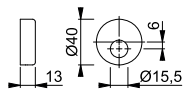

990-1

duraplus®

HOPPE-cylinderhylsa i aluminium för ytterdörr, utvändig:

- Montering: med insexskruv

Artikelbeskrivning	Höjd	Utförande	F1	F9	FP	YF
			Art. nr.	Art. nr.		
Cylinderhylsa, styck		○	11613531	11613543	100	100