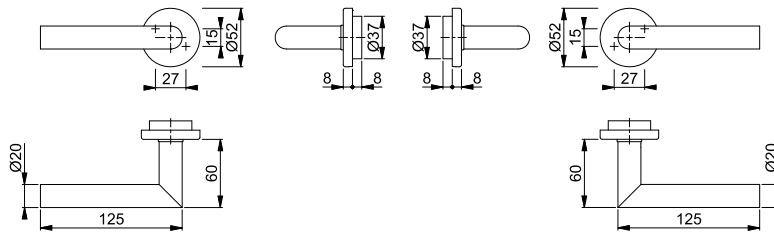

Kvick-i-Sprint

Amsterdam - E1400Z/42FI

duraplus®

HOPPE-handtagsset i rostfritt stål utan nyckelskylt för ytterdörr:

- Lagring: lösa handtag, retur fjäder höger/vänster vändbar, underhållsfria glidlager
- Fastsättning: **HOPPE Kvick-i-Sprint** fastsättning med HOPPE-solid sprint (sprint/mottagare)
- Underdel: plast
- Montering: dold, genomgående, passar bägge sidor, självborrande skruvar

Artikelbeskrivning			F69				FP	YF
			Art. nr.					
Handtagsset (handtag/handtag) utan nyckelskylt	55-65	8	3317863				1	10
	65-75	8	3901808				1	10