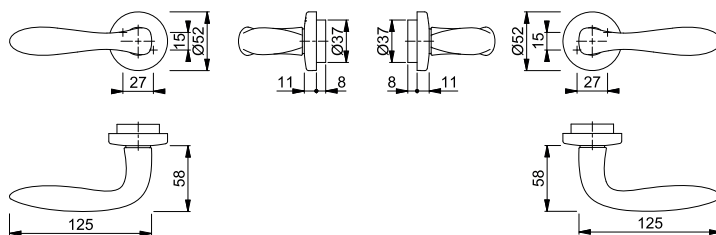

Kvick-i-Sprint

■ Genova - M1535/19FI

duravert®

HOPPE-handtagsset i mässing utan nyckelskylt för ytterdörr:

- Lagring: lösa handtag, returfjäder höger/vänster vändbar, underhållsfria glidlager
- Fastsättning: **HOPPE Kvick-i-Sprint** med HOPPE-solid sprint (sprint/mottagare)
- Underdel: plast
- Montering: dold, genomgående, passar bägge sidor, självborrande skruvar

Artikelbeskrivning			F45-R		F75-R		FP	YF
			Art. nr.	Art. nr.	Art. nr.	Art. nr.		
Handtagsset (handtag/handtag) utan nyckelskylt	55-65	8	3077644	3077652			1	10

Resista® finns på alla ytor som i färgnumret har bokstaven **R**.

Resista®