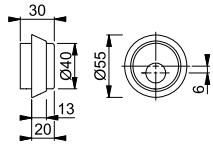

HOPPE-cylinderhylsa och cylinderring i aluminium för ytterdörr:

- Montering: med insexskruv

Artikelbeskrivning	Höjd	Utförande	F1	F9	FP	YF
			Art. nr.	Art. nr.		
Cylinderhylsa/ring, 2 stycken vardera		○	3624345	3624425	1	10