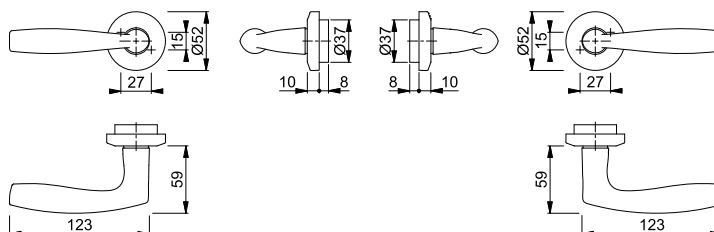

Vitória - M1515/23FI

duraplus®

HOPPE-handtagsset i mässing utan nyckelskylt för ytterdörr:

- Lagring: lösa handtag, retur fjäder höger/vänster vändbar, underhållsfria glidlager
- Fastsättning: **HOPPE Kvick-i-Sprint** med HOPPE-solid sprint (sprint/mottagare)
- Underdel: plast
- Montering: dold, genomgående, passar bägge sidor, självborrande skruvar

Artikelbeskrivning			F41-R		FP	YF
			Art. nr.	Art. nr.		
Handtagsset (handtag/handtag) utan nyckelskylt	65-75	8	3307219		1	10