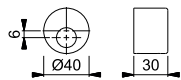

990

duraplus®

HOPPE-cylinderhylsa i aluminium för ytterdörr, utvändig:

- Montering: med insexskruv

Artikelbeskrivning	Höjd	Utförande	F1	F5	F9	FP	YF
			Art. nr.	Art. nr.	Art. nr.		
Cylinderhylsa, styck		○	613694	11544235	613717	50	50