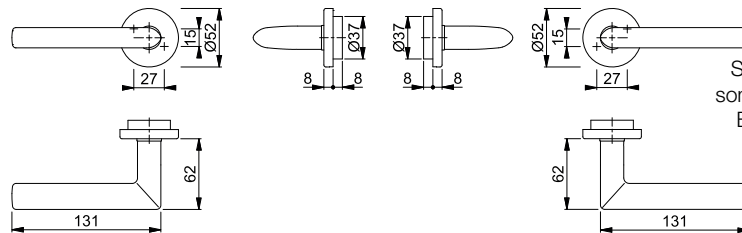

Kvick-i-Sprint

Stockholm - E1140Z/42FI

duraplus®

HOPPE-handtagsset i rostfritt stål utan nyckelskylt för ytterdörr:

- Lagring: lösa handtag, retur fjäder höger/vänster vändbar, underhållsfria glidlager
- Fastsättning: **HOPPE Kvick-i-Sprint** fastsättning med HOPPE-solid sprint (sprint/mottagare)
- Underdel: plast
- Montering: dold, genomgående, passar bägge sidor, självborrande skruvar

Artikelbeskrivning			F69		FP	YF
			Art. nr.	Art. nr.		
Handtagsset (handtag/handtag) utan nyckelskylt	55-65	8	3186795	10760919	1	10