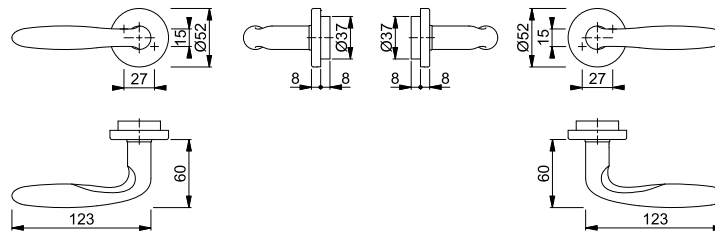

Kvick-i-Sprint

Verona - E1800Z/42FI

duraplus®

HOPPE-handtagsset i rostfritt stål utan nyckelskylt för ytterdörr:

- Lagring: lösa handtag, retur fjäder höger/vänster vändbar, underhållsfria glidlager
- Fastsättning: **HOPPE Kvick-i-Sprint** fastsättning med HOPPE-solid sprint (sprint/mottagare)
- Underdel: plast
- Montering: dold, genomgående, passar bägge sidor, självborrande skruvar

Artikelbeskrivning			F69				FP	YF
			Art. nr.					
Handtagsset (handtag/handtag) utan nyckelskylt	65-75	8	2870157				1	10