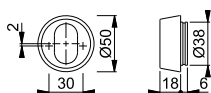

Resista® finns på alla ytor som i färgnumret har bokstaven **R**.

Resista®

M59M

duraplus®

HOPPE-cylinderring i mässing för ytterdörr, utvändig:

- Montering: dold, från insidan maskängad M5 skruv

Artikelbeskrivning	Höjd	Nyckelhål	F77-R	FP	YF
			Art. nr.		
Cylinderring (utvändig), styck	18		3679928	1	10