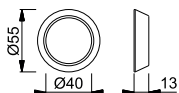

Resista® finns på alla ytor som i färgnumret har bokstaven **R**.

Resista®

M790

duraplus®

HOPPE-cylinderring i mässing för ytterdörr:

- Montering: med insexskruv

Artikelbeskrivning	Höjd	Utförande	F42-R	FP	YF
			Art. nr.		
Cylinderring, styck	13		10727799	10	50