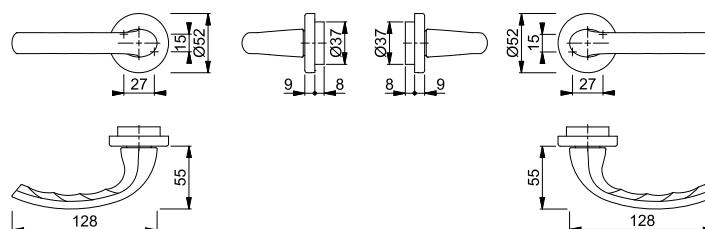

Tôkyô - 1710/42FI

duraplus®

HOPPE-handtagsset i aluminium utan nyckelskylt för ytterdörr:

- Lagring: lösa handtag, retur fjäder höger/vänster vändbar, underhållsfria glidlager
- Fastsättning: **HOPPE Kvick-i-Sprint** med HOPPE-solid sprint (sprint/mottagare)
- Underdel: plast
- Montering: dold, genomgående, passar bägge sidor, självborrande skruvar

Artikelbeskrivning			F1		F9		FP	YF
			Art. nr.	Art. nr.	Art. nr.	Art. nr.		
Handtagsset (handtag/handtag) utan nyckelskylt	58-62	8	3120930	2944072			1	10
	63-67	8	3485314	10784523			1	10