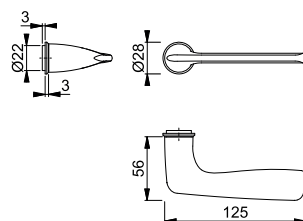

Kvick-i-Sprint

Houston - M1623/845

duraplus®

HOPPE-handtag i mässing med mini-rosetter utan nyckelskyltar för innerdörrar:

- Lagring: för lösa handtag, underhållsfria glidlager
- Fastsättning: **HOPPE Kvick-i-Sprint** med HOPPE-solid sprint (sprint/mottagare)
- Montering: med mini-handtagsrosetter
- Speciell egenskap: montering helt utan skruvar

Artikelbeskrivning			F41-R				FP	YF
			Art. nr.					
Handtagsset (handtag/handtag) utan nyckelskylt	31-47	8	3765324				1	10
Handtagsset (handtag/handtag) utan nyckelskylt (mottagare/mottagare)	40-54	8	10782667				1	10