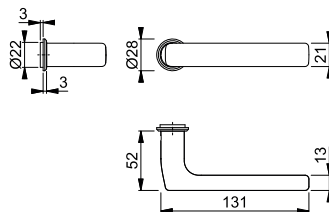

Kvick-i-Sprint

Dallas - E1643Z/845

duraplus®

HOPPE-handtag i rostfritt stål med mini-rosetter utan nyckelskyltar för innerdörrar:

- Lagring: för lösa handtag, underhållsfria glidlager
- Fastsättning: HOPPE Kvick-i-Sprint med HOPPE-solid sprint (sprint/mottagare)
- Montering: med mini-handtagsrosetter
- Speciell egenskap: montering helt utan skruvar

Artikelbeskrivning			F69				FP	YF
			Art. nr.					
Handtagsset (handtag/handtag) utan nyckelskylt	35-45	8	3753702				1	10
	55-65	8	3970141				1	10
Handtagsset (handtag/handtag) utan nyckelskylt (mottagare/mottagare)	36-54	8	10781656				1	10