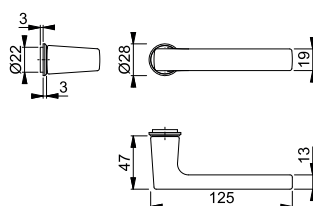

Dallas - M1643/845

duraplus®

HOPPE-handtag i mässing med mini-rosetter utan nyckelskyltar för innerdörrar:

- Lagring: för lösa handtag, underhållsfria glidlager
- Fastsättning: **HOPPE Kvick-i-Sprint** med HOPPE-solid sprint (sprint/mottagare)
- Montering: med mini-handtagsrosetter
- Speciell egenskap: montering helt utan skruvar

Artikelbeskrivning			F41-R	F49-R	FP	YF
			Art. nr.	Art. nr.		
Handtagsset (handtag/handtag) utan nyckelskylt	26-42	8		10787767	1	10
	31-47	8	3765341		1	10
Handtagsset (handtag/handtag) utan nyckelskylt (mottagare/mottagare)	40-54	8	10782755		1	10