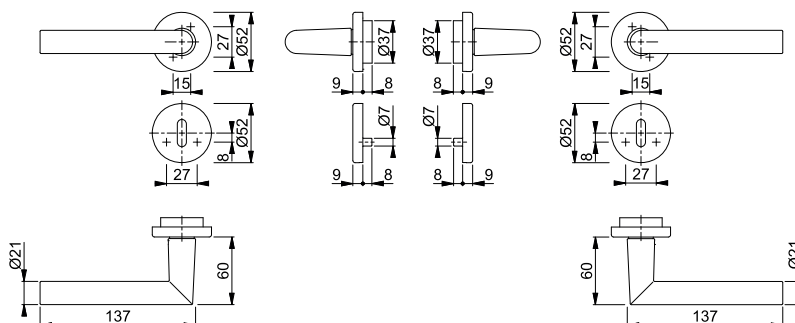

Kvick-i-Sprint

Amsterdam - 1400/42FI/42FIS

duraplus®

HOPPE-handtagsset i aluminium med nyckelskylt för innerdörrar:

- Lagring: lösa handtag, returfjäder höger/vänster vändbar, underhållsfria glidlager
- Fastsättning: **HOPPE Kvick-i-Sprint** med HOPPE-solid sprint (sprint/mottagare)
- Underdel: plast
- Montering: dold, genomgående, passar bägge sidor, självborrande skruvar

Artikelbeskrivning			Nyckelhål	F1				FP	YF
				Art. nr.					
Handtagsset (handtag/handtag)	37-42	8		3374163				1	10
				3374711				1	10
Handtagsset med WC-behör (handtag/handtag) med skåra och röd/vit indikator	37-40	8 5 diag.		3374201				1	10