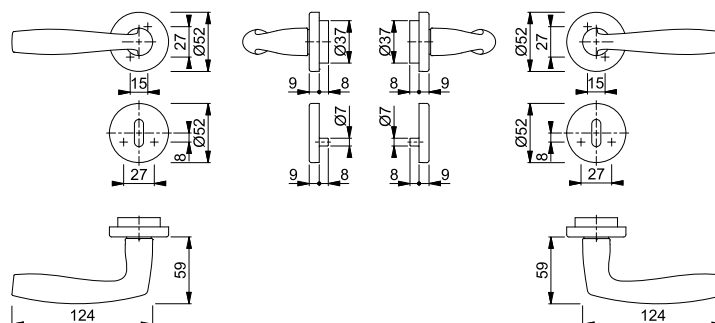

Vitória - 1515/42FI/42FIS

duraplus®

HOPPE-handtagsset i aluminium med nyckelskylt för innerdörrar:

- Lagring: lösa handtag, retur fjäder höger/vänster vändbar, underhållsfria glidlager
- Fastsättning: **HOPPE Kvick-i-Sprint** med HOPPE-solid sprint (sprint/mottagare)
- Underdel: plast
- Montering: dold, genomgående, passar bägge sidor, självborrande skruvar

Artikelbeskrivning			Nyckelhål	F1	F9	FP	YF
				Art. nr.	Art. nr.		
Handtagsset (handtag/handtag)	37-42	8		2866369	2866377	1	10
Handtagsset med WC-behör (handtag/handtag) med skåra och röd/vit indikator	37-40	8 5 diag.		2866393	2866406	1	10