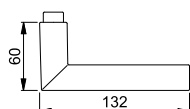

Kvick-i-Sprint

Stockholm - 1140

duraplus®

HOPPE-handtag, löst styck, i aluminium för innerdörrar:

- Fastsättning: för **HOPPE Kvick-i-Sprint** med HOPPE-solid sprint
- Koppling: lös för lagring

Artikelbeskrivning			F1				FP	YF
			Art. nr.					
Handtag, mottagare, styck		8	3169910				10	20

Stockholm - E1140Z/42FI/42FIS

duraplus®

HOPPE-handtagsset i rostfritt stål med nyckelskylt för innerdörrar:

- Lagring: lösa handtag, retur fjäder höger/vänster vändbar, underhållsfria glidlager
- Fastsättning: **HOPPE Kvick-i-Sprint** med HOPPE-solid sprint (sprint/mottagare)
- Underdel: plast
- Montering: dold, genomgående, passar bägge sidor, självborrande skruvar

Artikelbeskrivning			Nyckelhål	F69		FP	YF
				Art. nr.	Art. nr.		
Handtagsset (handtag/handtag)	37-42	8		3121406	11635216	1	10
Handtagsset med WC-behör (handtag/handtag) med skåra och röd/vit indikator	37-40	8 5 diag.		10734526		1	10

SecuSan® finns på alla produkter som i färgnumret har bokstaven **S**. Endast lämplig för inomhusbruk.

SecuSan®