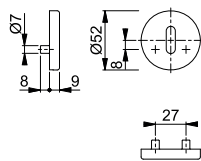

42FIS

duraplus®

HOPPE nyckelskylt par i aluminium för innerdörrar:

- Underdel: plast
- Montering: dold, genomgående, passar bägge sidor, självborrande skruvar

Artikelbeskrivning	37-42	Nyckelhål	F1	F5	F9	F9714M	FP	YF
			Art. nr.	Art. nr.	Art. nr.	Art. nr.		
Nyckelskylt, par		blind	2461695		3569884		10	50
		blind	11624516		11624541	11802674	32	32
			11565238		11565329		10	60
Bad/WC-vred med röd/vit indikator, par	37-40	5 diag.	3185881				1	10
Bad/WC-vred med röd/vit indikator, +1,5 mm förskjuten, par	37-40	5 diag.	810710		814435	11776705	5	30
		5 diag.			3297882		1	10
Bad/WC-vred med röd/vit indikator, +5,5 mm förskjuten, par	37-40	5 diag.	1670399		1670401		5	30
		5 diag.	3337389				1	10
	37-42	5 diag.		11563928			5	30