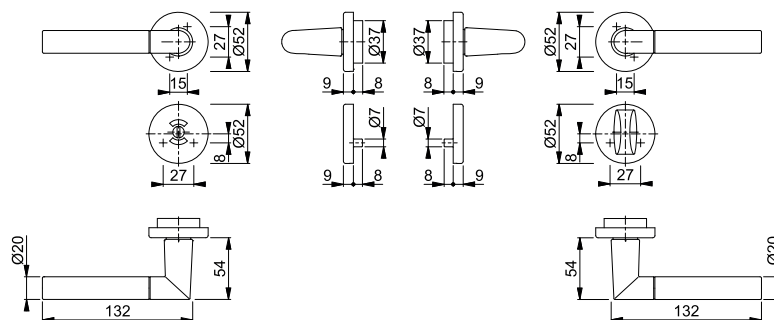

Lecce - 1405/42FI/42FIS

duraplus®

HOPPE-handtagsset i aluminium med nyckelskylt för innerdörrar:

- Lagring: lösa handtag, retur fjäder höger/vänster vändbar, underhållsfria glidlager
- Fastsättning: **HOPPE Kvick-i-Sprint** med HOPPE-solid sprint (sprint/mottagare)
- Underdel: plast
- Montering: dold, genomgående, passar bägge sidor, självborrande skruvar

Artikelbeskrivning			Nyckelhål	F49/F9-2				FP	YF
				Art. nr.					
Handtagsset (handtag/handtag)	37-42	8		3959276				1	10
Handtagsset med WC-behör (handtag/handtag) med skåra och röd/vit indikator	37-40	8 5 diag.	1,5	3959292				1	10