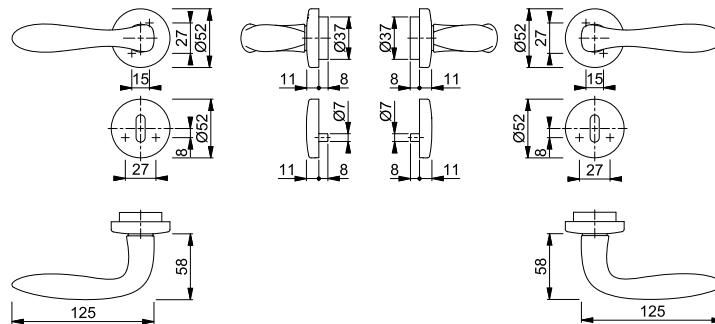

Resista® finns på alla ytor som i färgnumret har bokstaven **R**.

Resista®