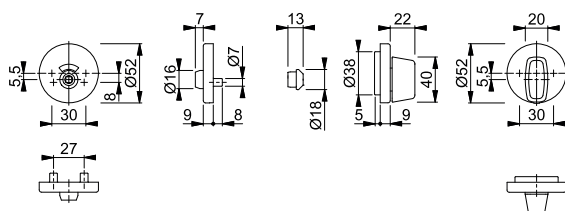

42FIS/994S

duraplus®

HOPPE-förlängt vred i aluminium för bad/WC dörrar med panik nyckelhål och med röd/vit indikator:

- Underdel: plast, styrtappar
- Montering: dold, genomgående, passar bägge sidor, maskingängad M5 kapbar skruv med midja

Artikelbeskrivning			Nyckelhål	F1	F9			FP	YF
				Art. nr.	Art. nr.				
Bad/WC-vred med öppning med paniknyckel utsida och röd/vit indikator, par	40-95	5 diag.	5,5	11571780	11571792			10	100