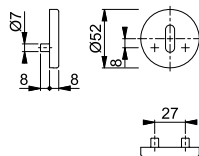

E42FIS

duraplus®

HOPPE-nyckelrosettpar i rostfritt stål för innerdörrar:

- Underdel: plast
- Montering: dold, genomgående, liksidig, universalskruvar

Artikelbeskrivning			Nyckelhål	F69	F69-S			FP	YF
				Art. nr.	Art. nr.				
Nyckelskylt, par	37-42				10761022			10	50
				11565330			10	60	
Bad/WC-vred med röd/vit indikator, +1,5 mm förskjuten, par	37-42	5 diag.	1,5	10734542	10761241			5	25
Bad/WC-vred med röd/vit indikator, +5,5 mm förskjuten, par	37-42	5 diag.	5,5	10734518				5	25