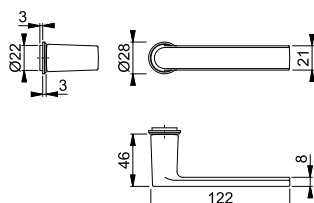

Los Angeles - M1642/845

duraplus®

HOPPE-handtag i mässing med mini-rosetter utan nyckelskyltar för innerdörrar:

- Lagring: för lösa handtag, underhållsfria glidlager
- Fastsättning: **HOPPE Kvick-i-Sprint** med HOPPE-solid sprint (sprint/mottagare)
- Montering: med mini-handtagsrosetter
- Speciell egenskap: montering helt utan skruvar

Kvick-i-Sprint

Artikelbeskrivning			F41-R	F49-R			FP	YF
			Art. nr.	Art. nr.				
Handtagsset (handtag/handtag) utan nyckelskylt	31-47	8	3765367	3765375			1	10
Handtagsset (handtag/handtag) utan nyckelskylt (mottagare/mottagare)	40-54	8	10782675	10782747			1	10