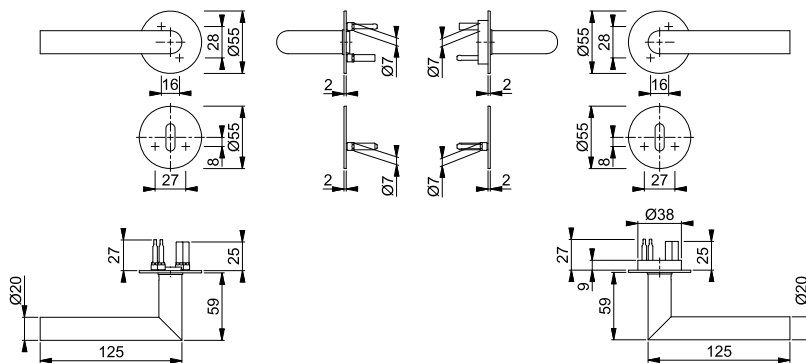

Amsterdam - E1400Z/849FI/849FIS

duraplus®

HOPPE Kvick-i-SprintPlus rostfritt stål handtagsset med platt rosett och nyckelskylt för innerdörrar:

- Testat enligt **DIN EN 1906: 37-0140U**, för kommersiella applikationer
- Lagring: lösa handtag, underhållsfria glidlager
- Fastsättning: **HOPPE Kvick-i-Sprint** med HOPPE-solid sprint (sprint/mottagare)
- Montering: handtagsrosetter i rostfritt stål med genomgående styrtappar
- Speciell egenskap: monteras utan skruv, plana 2mm tjocka rosetter

2

Artikelbeskrivning	F69	Nyckelhål	F69		FP	YF
			Art. nr.			
Handtagsset (handtag/handtag)	35-43	8		3413839	1	10
Handtagsset med WC-behör (handtag/handtag)	35-43	8 5 diag.		3413847	1	10

Amsterdam - E1400Z/845

duraplus®

HOPPE-handtag i rostfritt stål med mini-rosetter utan nyckelskyltar för innerdörrar:

- Lagring: för lösa handtag, underhållsfria glidlager
- Fastsättning: HOPPE Kvick-i-Sprint med HOPPE-solid sprint (sprint/mottagare)
- Montering: med mini-handtagsrosetter
- Speciell egenskap: montering helt utan skruvar

Artikelbeskrivning	F69	Nyckelhål	F69		FP	YF
			Art. nr.			
Handtagsset (handtag/handtag) utan nyckelskylt	35-45	8		3753711	1	10
Handtagsset (handtag/handtag) utan nyckelskylt (mottagare/mottagare)	36-54	8		10781648	1	10

För DIN-standard låskistor.