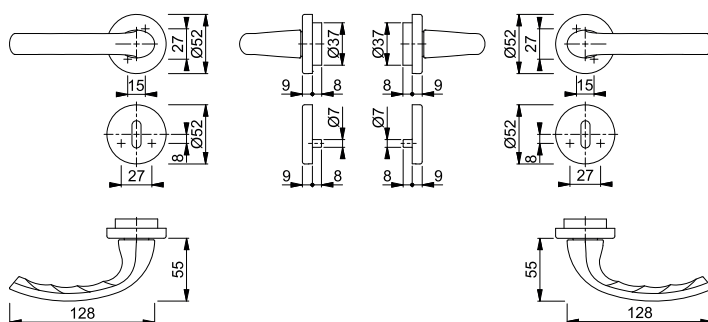

Artikelbeskrivning			Nyckelhål	F1	F9			FP	YF
				Art. nr.	Art. nr.				
Handtagsset (handtag/handtag)	37-42	8		2866625	2866641			1	10
Handtagsset med WC-behör (handtag/handtag) med skåra och röd/vit indikator	37-40	8 5 diag.		2866668	2866676			1	10