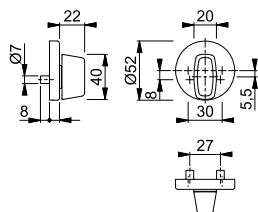

42FIS

duraplus®

HOPPE-vred i aluminium för ytterdörr:

- Vred: fixerad/vridbar
- Fastsättning: för 5mm diagonal eller 8mm platt sprint
- Underdel: plast
- Montering: dold, från insidan maskingångad M5 kapbar skruv med midja

Artikelbeskrivning	37-42	Nyckelhål	F1	F5	F9	F9714M	FP	YF
			Art. nr.	Art. nr.	Art. nr.	Art. nr.		
Vred, styck		5,5 5 diag.	810734	11557734	810741	11805663	50	50