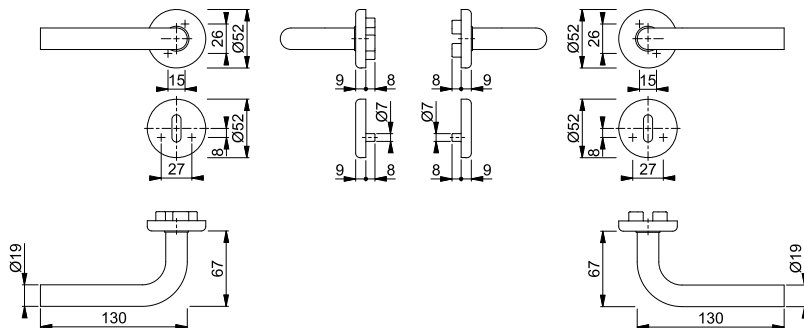

Essen - E1555Z/17FI/17FIS

duranorm®

1. HOPPE-handtagsset i rostfritt stål med nyckelskylt för innerdörrar:
2. Lagring: lösa handtag, underhållsfria glidlager
   - Fastsättning: HOPPE-profilsprint (mottagare/mottagare)
   - Underdel: plast
   - Montering: dold, genomgående, passar bägge sidor, självborrande skruvar

Artikelbeskrivning			Nyckelhål	F69		FP	YF
				Art. nr.			
Handtagsset (handtag/handtag)	37-42	8		3995074		1	10
				11630504		1	10
Handtagsset med WC-behör (handtag/handtag) med skåra och röd/vit indikator	37-42	8 5 diag.		3995082		1	20
				11630516		1	10

2

Ibiza - 1171/17FI/17FIS

duranorm®

1. HOPPE-handtagsset i aluminium med nyckelskylt för innerdörrar:
2. Lagring: lösa handtag, underhållsfria glidlager
   - Fastsättning: HOPPE-profilsprint (mottagare/mottagare)
   - Underdel: plast
   - Montering: dold, genomgående, passar bägge sidor, självborrande skruvar

Artikelbeskrivning			Nyckelhål	F1	F249*	FP	YF
				Art. nr.	Art. nr.		
Handtagsset (handtag/handtag)	37-42	8		3442200	3949748	20	20
				3471908		1	10
Handtagsset med WC-behör (handtag/handtag) med skåra och röd/vit indikator	37-42	8 5 diag.		3541187	3949756	20	20
				3547992		1	10