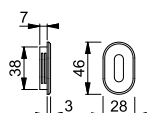

M846S

duraplus®

HOPPE-mini-rosetter-nyckelskylt-par i mässing för innerdörrar:

- Fastsättning: fästbar på dörren, ytterligare fastsättning med silikon eller lim
- Speciell egenskap: monteringen utan skruvar

Artikelbeskrivning			Nyckelhål	F41-R	F42-R	F49-R	F9016M	FP	YF
				Art. nr.	Art. nr.	Art. nr.	Art. nr.		
Nyckelskylt, par				3765578	3765527	3765623		5	25
				3765535	3765519	3765594	11633542	5	25
Artikelbeskrivning			Nyckelhål	F9714M				FP	YF
				Art. nr.					
Nyckelskylt, par				11550880				5	25
				10803827				5	25