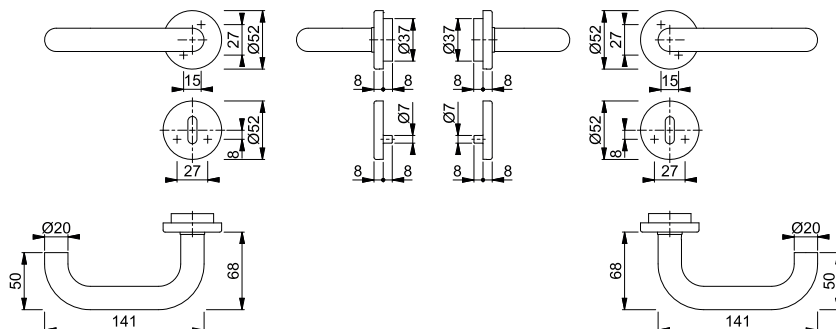

Paris - E138Z/42FI/42FIS

duraplus®

HOPPE-handtagsset i rostfritt stål med nyckelskylt för innerdörrar:

- Lagring: lösa handtag, retur fjäder höger/vänster vändbar, underhållsfria glidlager
- Fastsättning: **HOPPE Kwick-i-Sprint** med HOPPE-solid sprint (sprint/mottagare)
- Underdel: plast
- Montering: dold, genomgående, passar bägge sidor, självborrande skruvar

Artikelbeskrivning	37-42	8	Nyckelhål	F69	FP	YF
				Art. nr.		
Handtagsset (handtag/handtag)				3293136	1	10

Kwick-i-Sprint