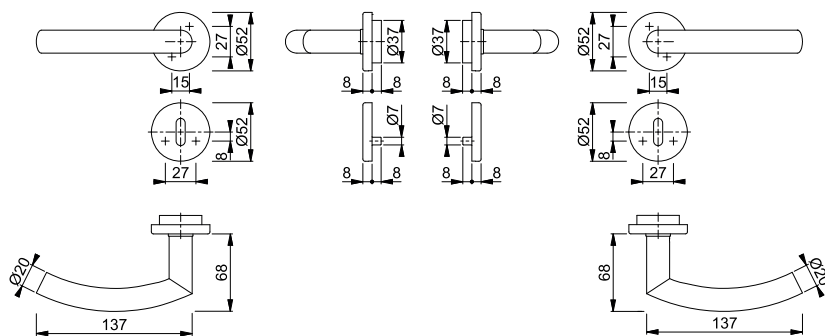

Kvick-i-Sprint

Trondheim - E1430Z/42FI/42FIS

duraplus®

HOPPE-handtagsset i rostfritt stål med nyckelskylt för innerdörrar:

- Lagring: lösa handtag, retur fjäder höger/vänster vändbar, underhållsfria glidlager
- Fastsättning: **HOPPE Kvick-i-Sprint** med HOPPE-solid sprint (sprint/mottagare)
- Underdel: plast
- Montering: dold, genomgående fastsättning, gängskruvar med hylsmutter

Artikelbeskrivning			Nyckelhål	F69			FP	YF
				Art. nr.				
Handtagsset (handtag/handtag)	37-42	8		2870624			1	10
Handtagsset med WC-behör (handtag/handtag) med skåra och röd/vit indikator	37-40	8 5 diag.		10734534			1	10

2

Kvick-i-Sprint

Kvick-i-Sprint Plus

Trondheim - E1430Z/849FI/849FIS

duraplus®

HOPPE Kvick-i-SprintPlus rostfritt stål handtagsset med platt rosett och nyckelskylt för innerdörrar:

- Testat enligt **DIN EN 1906: 37-0140U**, för kommersiella applikationer
- Lagring: lösa handtag, underhållsfria glidlager
- Fastsättning: **HOPPE Kvick-i-Sprint** med HOPPE-solid sprint (sprint/mottagare)
- Montering: handtagsrosetter i rostfritt stål med genomgående styrtappar
- Speciell egenskap: monteras utan skruv, plana 2mm tjocka rosetter

Artikelbeskrivning			Nyckelhål	F69			FP	YF
				Art. nr.				
Handtagsset (handtag/handtag)	35-43	8		3413628			1	10
Handtagsset med WC-behör (handtag/handtag)	35-43	8 5 diag.		3413636			1	10