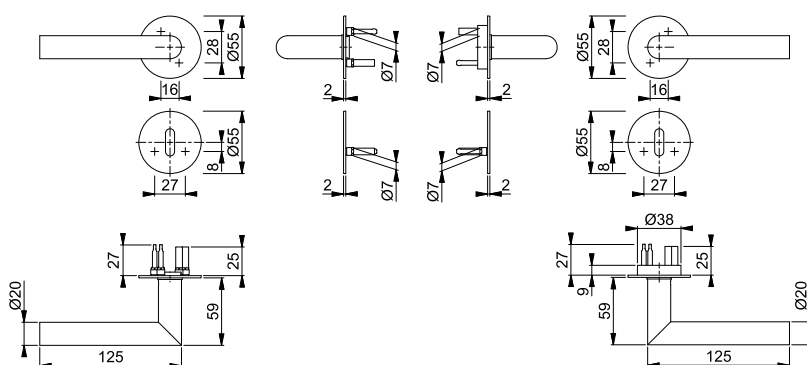

Färgval:

F78-1-R

F96-1-R

Resista® finns på alla ytor som i färgnumret har bokstaven **R**.

Resista®