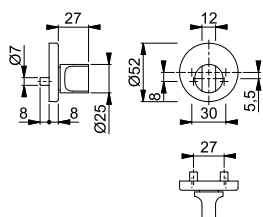

E42FIS

duraplus®

HOPPE-vred i rostfritt stål för ytterdörr:

- Vred: fixerad/vridbar
- Fastsättning: för 5mm diagonal, 8mm platt sprint (cylinder medbringare)
- Underdel: plast
- Montering: dold, från insidan maskingängad M5 kapbar skruv med midja

Artikelbeskrivning			Nyckelhål	F69-S				FP	YF
				Art. nr.					
Vred, styck		8 x 2	5,5	11554125				5	10