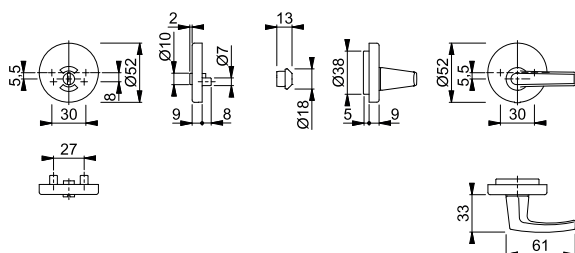

42FIS/994S

duraplus®

HOPPE-förlängt vred i aluminium för bad/WC dörrar med skåra och med röd/vit indikator:

- Underdel: plast, styrtappar
- Montering: dold, genomgående, passar bägge sidor, maskingängad M5 kapbar skruv med midja

Artikelbeskrivning			Nyckelhål	F1	F9			FP	YF
				Art. nr.	Art. nr.				
Bad/WC-vred med röd/vit indikator, par	40-95	5 diag.	5,5	11571597	11571627			10	100