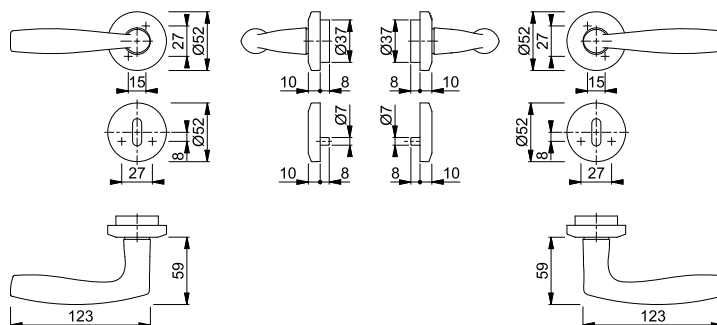

Kvick-i-Sprint

■ Vitória - M1515/23FI/23FIS

duraplus®

HOPPE-handtagsset i mässing med nyckelskylt för innerdörrar:

- Lagring: lösa handtag, retur fjäder höger/vänster vändbar, underhållsfria glidlager
- Fastsättning: **HOPPE Kvick-i-Sprint** med HOPPE-solid sprint (sprint/mottagare)
- Underdel: plast
- Montering: dold, genomgående, passar bägge sidor, självborrande skruvar

Artikelbeskrivning			Nyckelhål	F71				FP	YF
				Art. nr.					
Handtagsset (handtag/handtag)	37-42	8		2881059				1	10
Handtagsset med WC-behör (handtag/handtag)	37-40	8 5 diag.		2881091				1	10