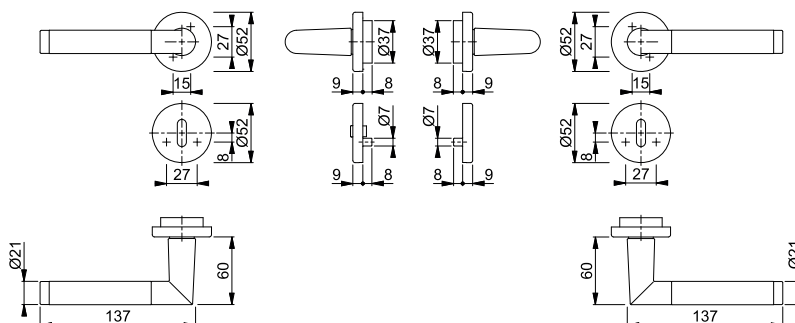

Artikelbeskrivning			Nyckelhål	F1/F69				FP	YF
				Art. nr.					
Handtagsset (handtag/handtag)	37-42	8		3374180				1	10
Handtagsset med WC-behör (handtag/handtag) med skåra och röd/vit indikator	37-40	8 5 diag.		3374219				1	10