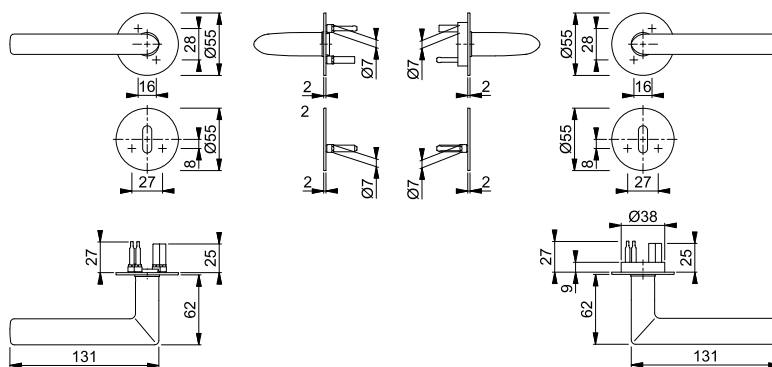

Stockholm - E1140Z/849FI/849FIS

duraplus®

HOPPE Kwick-i-SprintPlus rostfritt stål handtagsset med platt rosett och nyckelskylt för innerdörrar:

- Testat enligt **DIN EN 1906: 37-0140U**, för kommersiella applikationer
- Lagring: lösa handtag, underhållsfria glidlager
- Fastsättning: **HOPPE Kwick-i-Sprint** med HOPPE-solid sprint (sprint/mottagare)
- Montering: handtagsrosetter i rostfritt stål med genomgående styrtappar
- Speciell egenskap: monteras utan skruv, plana 2mm tjocka rosetter

2

Artikelbeskrivning			Nyckelhål	F69				FP	YF
				Art. nr.					
Handtagsset (handtag/handtag)	35-43	8		3413388				1	10
Handtagsset med WC-behör (handtag/handtag)	35-43	8 5 diag.		3413396				1	10

Stockholm - E1140Z/845

duraplus®

HOPPE-handtag i rostfritt stål med mini-rosetter utan nyckelskyltar för innerdörrar:

- Lagring: för lösa handtag, underhållsfria glidlager
- Fastsättning: HOPPE Kwick-i-Sprint med HOPPE-solid sprint (sprint/mottagare)
- Montering: med mini-handtagsrosetter
- Speciell egenskap: montering helt utan skruvar

Artikelbeskrivning			F69				FP	YF
			Art. nr.					
Handtagsset (handtag/handtag) utan nyckelskylt	35-45	8		3766319			1	10
Handtagsset (handtag/handtag) utan nyckelskylt (mottagare/mottagare)	36-54	8		10781630			1	10

För DIN-standard låskistor.