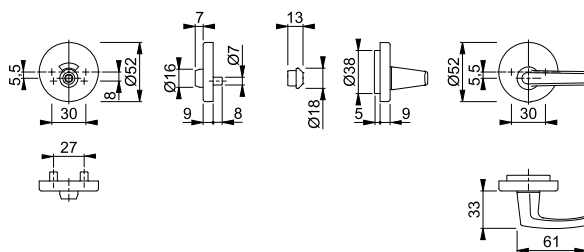

42FIS/994S

duraplus®

HOPPE-förlängt vred i aluminium för bad/WC dörrar med panik nyckelhål och med röd/vit indikator:

- Underdel: plast, styrtappar
- Montering: dold, genomgående, passar bägge sidor, maskingängad M5 kapbar skruv med midja

Artikelbeskrivning			Nyckelhål	F1	F9			FP	YF
				Art. nr.	Art. nr.				
Bad/WC-vred med öppning med paniknyckel utsida och röd/vit indikator, par	35-95	5 diag.	5,5	11571640	11571652			10	100