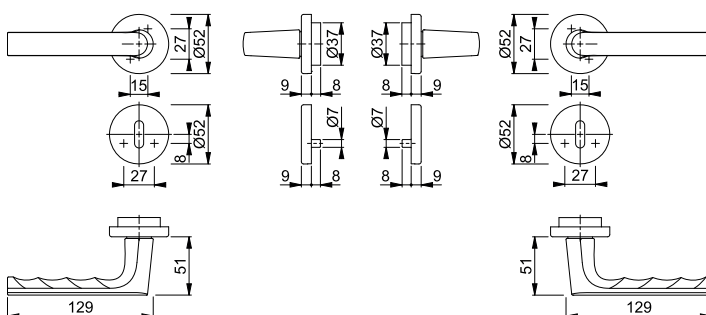

Nyhet

Kvick-i-Sprint

Hamburg - 1700/42FI/42FIS

duraplus®

HOPPE-handtagsset i aluminium med nyckelskylt för innerdörrar:

- Lagring: lösa handtag, returfjäder höger/vänster vändbar, underhållsfria glidlager
- Fastsättning: **HOPPE Kvick-i-Sprint** med HOPPE-solid sprint (sprint/mottagare)
- Underdel: plast
- Montering: dold, genomgående, passar bägge sidor, självborrande skruvar

Artikelbeskrivning			Nyckelhål	F1	F4	F9	F9714M	FP	YF
				Art. nr.	Art. nr.	Art. nr.	Art. nr.		
Handtagsset (handtag/handtag)	37-42	8		11790465	11791725	11782742	11782754	1	10
Handtagsset med WC-behör (handtag/handtag) med skåra och röd/vit indikator	37-42	8 5 diag.		11790477	11791731	11783059	11783060	1	10