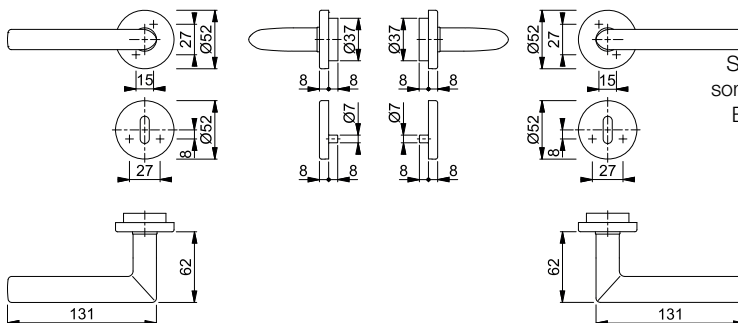

Kvick-i-Sprint

Stockholm - 1140

duraplus®

HOPPE-handtag, löst styck, i aluminium för innerdörrar:

- Fastsättning: för **HOPPE Kvick-i-Sprint** med HOPPE-solid sprint
- Koppling: lös för lagring

Artikelbeskrivning			F1				FP	YF
			Art. nr.					
Handtag, mottagare, styck		8	3169910				10	20

Stockholm - E1140Z/42FI/42FIS

duraplus®

HOPPE-handtagsset i rostfritt stål med nyckelskylt för innerdörrar:

- Lagring: lösa handtag, retur fjäder höger/vänster vändbar, underhållsfria glidlager
- Fastsättning: **HOPPE Kvick-i-Sprint** med HOPPE-solid sprint (sprint/mottagare)
- Underdel: plast
- Montering: dold, genomgående, passar bägge sidor, självborrande skruvar

Artikelbeskrivning			Nyckelhål	F69		FP	YF
				Art. nr.	Art. nr.		
Handtagsset (handtag/handtag)	37-42	8		3121406	11635216	1	10
Handtagsset med WC-behör (handtag/handtag) med skåra och röd/vit indikator	37-40	8 5 diag.		10734526		1	10

SecuSan® finns på alla produkter som i färgnumret har bokstaven **S**. Endast lämplig för inomhusbruk.

SecuSan®