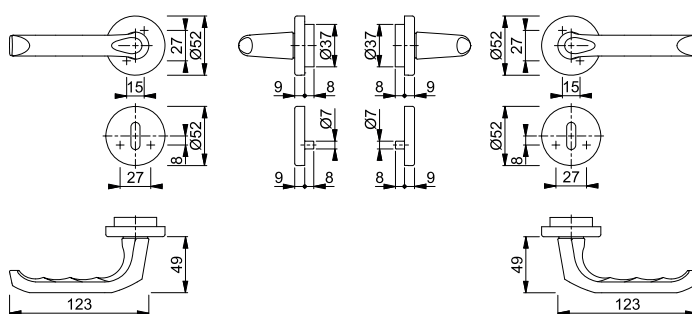

London - 113RH/42FI/42ONFIS

duraplus®

HOPPE-handtagsset i aluminium med nyckelskylt för innerdörrar:

- Lagring: lösa handtag, retur fjäder höger/vänster vändbar, underhållsfria glidlager
- Fastsättning: HOPPE-profilsprint (mottagare/mottagare)
- Underdel: handtagsrosetter stål/plast, med styrtappar; nyckelskyltar plast, utan styrtappar
- Montering: dold, genomgående fastsättning, gängskruvar med hylsmutter

Artikelbeskrivning			Nyckelhål	F1	F9			FP	YF
				Art. nr.	Art. nr.				
Handtagsset (handtag/handtag)	37-42	8		1676601	1676521			1	10
Handtagsset med WC-behör (handtag/handtag) med skåra och röd/vit indikator	37-40	8 5 diag.		2045069				1	10