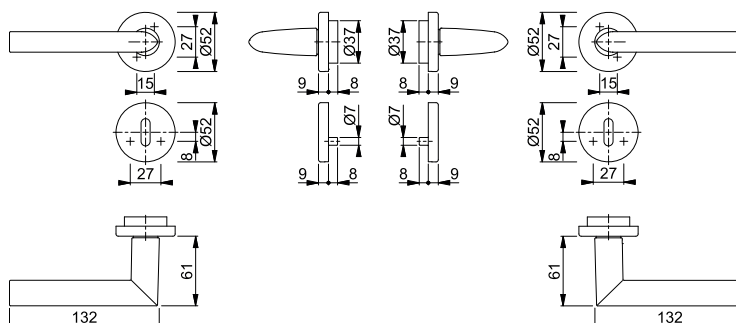

Artikelbeskrivning			Nyckelhål	F1	F9	F5	FP	YF
				Art. nr.	Art. nr.	Art. nr.		
Handtagsset (handtag/handtag)	37-42	8		2893754	2944507	11544454	1	10
				2893885	3201908	1	10	
Handtagsset med WC-behör (handtag/handtag) med skåra och röd/vit indikator	37-42	8 5 diag.		2893789	2975872	11545859	1	10