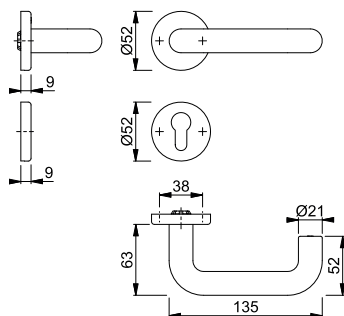

HOPPE-handtagsset i plast med nyckelskylt för innerdörrar:

- Lagring: fasta/vridbara handtag, underhållsfria glidlager
- Fastsättning: HOPPE-profilsprint
- Underdel: plast
- Montering: dold, universalskruvar
- Speciell egenskap: dörrhandtag med zamak-inläggdelar

Artikelbeskrivning			Nyckelhål	F9005				FP	YF
				Art. nr.					
Handtagsset (handtag/handtag)	38-47	8		567508				1	10