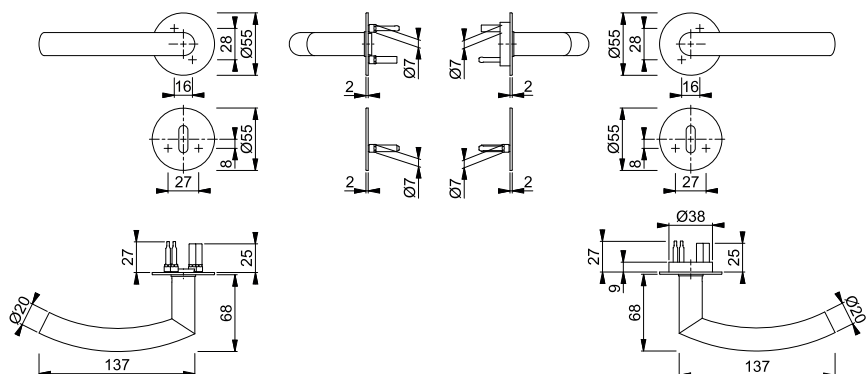

Trondheim - E1430Z/849FI/849FIS

duraplus®

HOPPE Kvick-i-SprintPlus rostfritt stål handtagsset med platt rosett och nyckelskylt för innerdörrar:

- Testat enligt **DIN EN 1906: 37-0140U**, för kommersiella applikationer
- Lagring: lösa handtag, underhållsfria glidlager
- Fastsättning: **HOPPE Kvick-i-Sprint** med HOPPE-solid sprint (sprint/mottagare)
- Montering: handtagsrosetter i rostfritt stål med genomgående styrtappar
- Speciell egenskap: monteras utan skruv, plana 2mm tjocka rosetter

Artikelbeskrivning			Nyckelhål	F69			FP	YF
				Art. nr.				
Handtagsset (handtag/handtag)	35-43	8		3413628			1	10
Handtagsset med WC-behör (handtag/handtag)	35-43	8 5 diag.		3413636			1	10