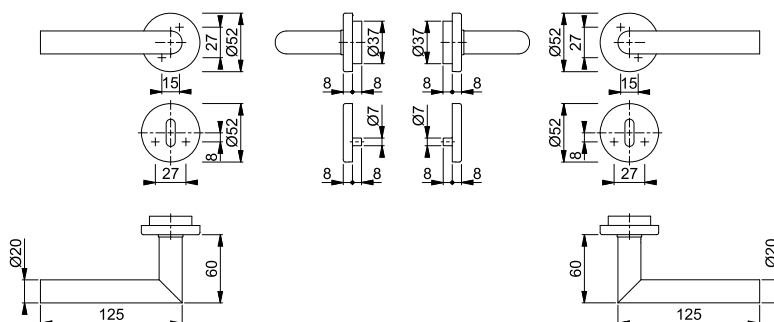

Kvick-i-Sprint

Amsterdam - 1400

duraplus®

HOPPE-handtag, löst styck, i aluminium för innerdörrar:

- Fastsättning: för **HOPPE Kvick-i-Sprint** med HOPPE-solid sprint
- Koppling: lös för lagring

Artikelbeskrivning			F1				FP	YF
			Art. nr.					
Handtag, mottagare, styck		8	10783707				72	72

2

Kvick-i-Sprint

Amsterdam - E1400Z/42FI/42FIS

duraplus®

HOPPE-handtagsset i rostfritt stål med nyckelskylt för innerdörrar:

- Lagring: lösa handtag, retur fjäder höger/vänster vändbar, underhållsfria glidlager
- Fastsättning: **HOPPE Kvick-i-Sprint** med HOPPE-solid sprint (sprint/mottagare)
- Underdel: plast
- Montering: dold, genomgående, passar bägge sidor, självborrande skruvar

Artikelbeskrivning			Nyckelhål	F69				FP	YF
				Art. nr.					
Handtagsset (handtag/handtag)	37-42	8		3292660				1	10
				8160517				1	10
Handtagsset med WC-behör (handtag/handtag) med skåra och röd/vit indikator	37-40	8	1,5 5 diag.	10734500				1	10