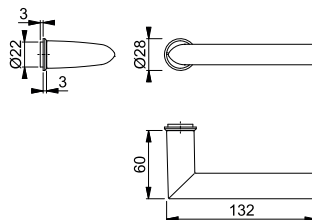

Stockholm - 1140/845

duraplus®

HOPPE-handtag i aluminium med mini-rosetter utan nyckelskyltar för innerdörrar:

- Lagring: för lösa handtag, underhållsfria glidlager
- Fastsättning: **HOPPE Kvick-i-Sprint** med HOPPE-solid sprint (mottagare/mottagare)
- Montering: med mini-handtagsrosetter
- Speciell egenskap: montering helt utan skruvar

Artikelbeskrivning				F9016M	F9714M			FP	YF
				Art. nr.	Art. nr.				
Handtagsset (handtag/handtag) utan nyckelskylt (mottagare/mottagare)	35-55	8		11634054	11650005			1	10