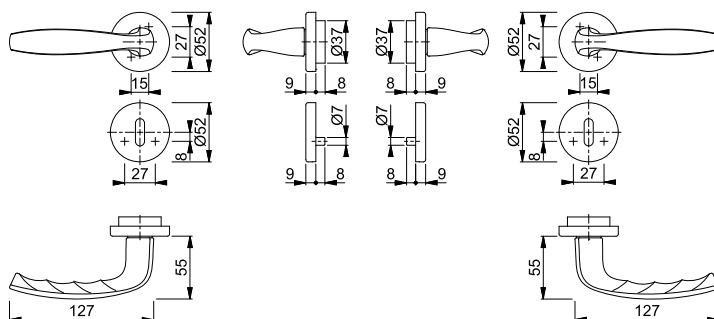

Kvick-i-Sprint

New York - 1810

duraplus®

HOPPE-handtagspar i aluminium för innerdörrar:

- Fastsättning: **HOPPE Kvick-i-Sprint** med HOPPE-solid sprint (sprint/mottagare)
- Koppling: lös för lagring

Artikelbeskrivning				F1				FP	YF
				Art. nr.					
Handtagspar	75-85	8		3969870				5	50