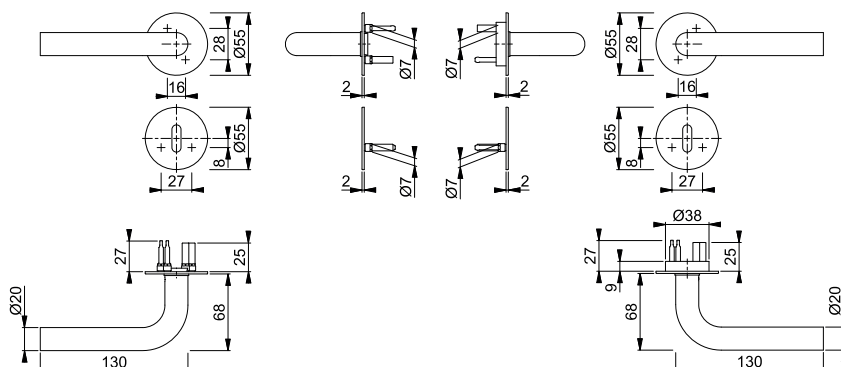

Bonn - E150Z/849FI/849FIS

duraplus®

HOPPE Kvick-i-SprintPlus rostfritt stål handtagsset med platt rosett och nyckelskylt för innerdörrar:

- Testat enligt **DIN EN 1906: 37-0140U**, för kommersiella applikationer
- Lagring: lösa handtag, underhållsfria glidlager
- Fastsättning: **HOPPE Kvick-i-Sprint** med HOPPE-solid sprint (sprint/mottagare)
- Montering: handtagsrosetter i rostfritt stål med genomgående styrtappar
- Speciell egenskap: monteras utan skruv, plana 2mm tjocka rosetter

Artikelbeskrivning			Nyckelhål	F69				FP	YF
				Art. nr.					
Handtagsset (handtag/handtag)	35-43	8		3413978				1	10
Handtagsset med WC-behör (handtag/handtag)	35-43	8 5 diag.		3414057				1	10