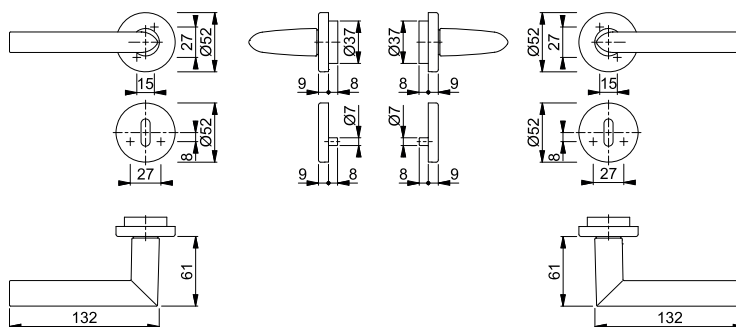

Stockholm - 1140/42FI/42FIS

duraplus®

Kvick-i-Sprint

HOPPE-handtagsset i aluminium med nyckelskylt för innerdörrar:

- Lagring: lösa handtag, retur fjäder höger/vänster vändbar, underhållsfria glidlager
- Fastsättning: HOPPE Kvick-i-Sprint med HOPPE-solid sprint (mottagare/mottagare)
- Underdel: plast, styrtappar
- Montering: dold, genomgående, passar bägge sidor, självborrande skruvar

Artikelbeskrivning			Nyckelhål	F9714M	FP	YF
				Art. nr.		
Handtagsset (handtag/handtag)	37-42	8		11746828	1	10