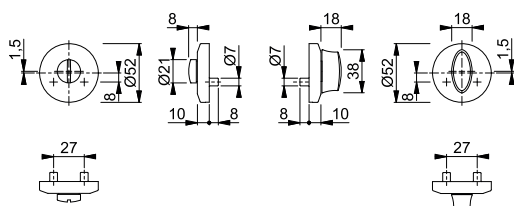

M23ONFIS

duraplus®

HOPPE-vred i mässing för bad/WC dörrar med skåra:

- Underdel: plast, utan styrtappar
- Montering: dold, genomgående, liksidig, gängskruvar med hylsmutter

Artikelbeskrivning			Nyckelhål	F41-R				FP	YF
				Art. nr.					
Bad/WC-vred, par	37-40	5 diag.	1,5	3505178				1	10