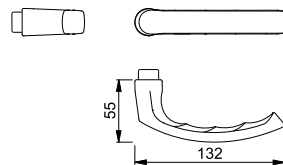

2

Kvick-i-Sprint

Luxembourg - 199

duraplus®

HOPPE-handtagspar i aluminium för innerdörrar:

- Fastsättning: **HOPPE Kvick-i-Sprint** med HOPPE-solid sprint (sprint/mottagare)
- Koppling: lös för lagring

Artikelbeskrivning				F9				FP	YF
				Art. nr.					
Handtagspar	65-75	8		2817516				5	50