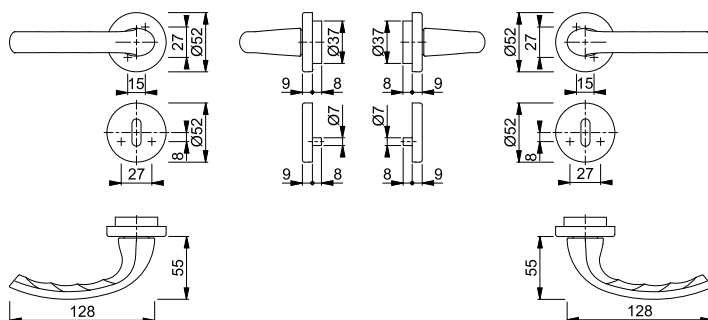

Artikelbeskrivning			Nyckelhål	F9714M				FP	YF
				Art. nr.					
Handtagsset (handtag/handtag)	37-42	8		11747055				1	10

Kvick-i-Sprint

Trondheim - E1430Z/42FI/42FIS

duraplus®

HOPPE-handtagsset i rostfritt stål med nyckelskylt för innerdörrar: