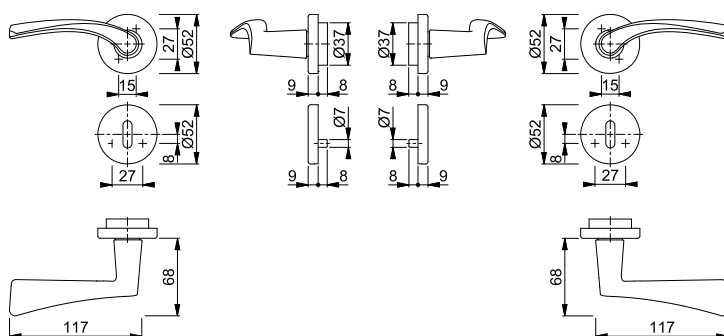

Artikelbeskrivning			Nyckelhål	F1			FP	YF
				Art. nr.				
Handtagsset (handtag/handtag)	37-42	8		3009086			1	10
Handtagsset med WC-behör (handtag/handtag) med skåra och röd/vit indikator	37-40	8 5 diag.		3009123			1	10