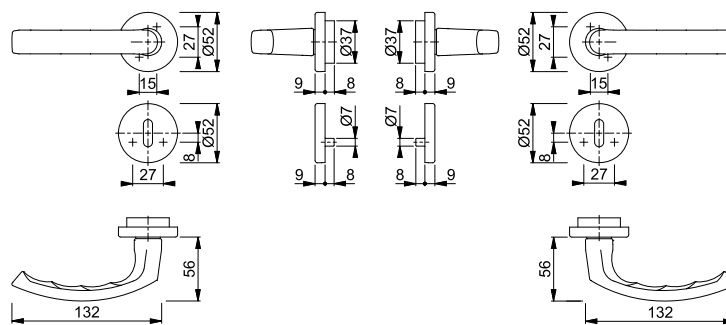

2

Kvick-i-Sprint

Luxembourg - 199

duraplus®

HOPPE-handtagspar i aluminium för innerdörrar:

- Fastsättning: **HOPPE Kvick-i-Sprint** med HOPPE-solid sprint (sprint/mottagare)
- Koppling: lös för lagring

Artikelbeskrivning				F9				FP	YF
				Art. nr.					
Handtagspar	65-75	8		2817516				5	50