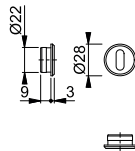

M845S

duraplus®

HOPPE-mini-rosetter-nyckelskylt-par i mässing för innerdörrar:

- Fastsättning: fästbar på dörren, ytterligare fastsättning med silikon eller lim
- Speciell egenskap: monteringen utan skruvar

Artikelbeskrivning			Nyckelhål	F41-R	F42-R	F49-R	F9016	FP	YF
				Art. nr.	Art. nr.	Art. nr.	Art. nr.		
Nyckelskylt, par				11556080		11556134	11625016	5	25
Bad/WC-vred, par	38-43	4		11554605	11555476			5	25
		5-8		3765471	3765447	3765498	10704853	5	25
		5-8		3765480	3765463	3765501	10705055	5	25
		5-8		3881835	3785755	3881860		5	25
		5-8		10782827	10782780	10783782	11621266	5	25
Artikelbeskrivning			Nyckelhål	F9016M	F9714M			FP	YF
				Art. nr.	Art. nr.				
Nyckelskylt, par					11625028			5	25
Bad/WC-vred, par	33-38	5-8		11633189	10803835			5	25
		5-8		11633190	11605224			5	25
		5-8			11621278			5	25
		5-8		11633207	11621285			5	25