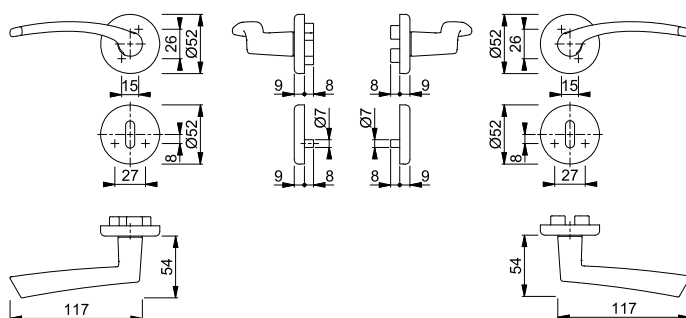

Ibiza - 1171/17FI/17FIS

duranorm®

1. HOPPE-handtagsset i aluminium med nyckelskylt för innerdörrar:
2. Lagring: lösa handtag, underhållsfria glidlager
   - Fastsättning: HOPPE-profilsprint (mottagare/mottagare)
   - Underdel: plast
   - Montering: dold, genomgående, passar bägge sidor, självborrande skruvar

Artikelbeskrivning			Nyckelhål	F1	F249*	FP	YF
				Art. nr.	Art. nr.		
Handtagsset (handtag/handtag)	37-42	8		3442200	3949748	20	20
				3471908		1	10
Handtagsset med WC-behör (handtag/handtag) med skåra och röd/vit indikator	37-42	8 5 diag.		3541187	3949756	20	20
				3547992		1	10