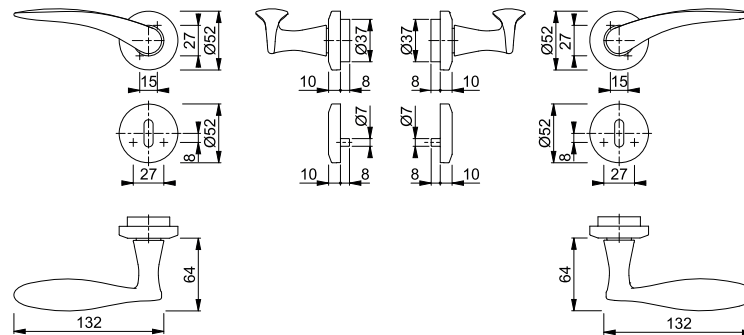

Resista® finns på alla ytor som i färgnumret har bokstaven **R**.

Resista®