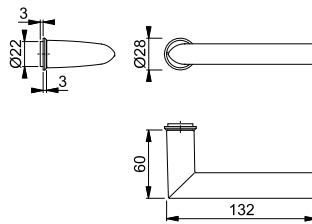

Kvick-i-Sprint

Stockholm - 1140/845

duraplus®

HOPPE-handtag i aluminium med mini-rosetter utan nyckelskyltar för innerdörrar:

- Lagring: för lösa handtag, underhållsfria glidlager
- Fastsättning: HOPPE Kvick-i-Sprint med HOPPE-solid sprint (sprint/mottagare)
- Montering: med mini-handtagsrosetter
- Speciell egenskap: montering helt utan skruvar

Artikelbeskrivning				F9016	F9714M			FP	YF
				Art. nr.	Art. nr.				
Handtagsset (handtag/handtag) utan nyckelskylt	35-45	8		11536020	11536305			1	10