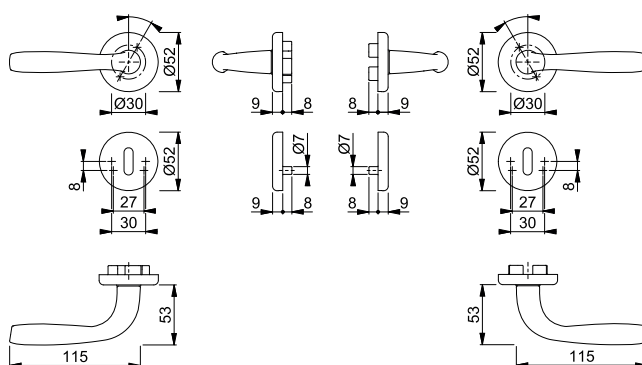

■ Maribor - 1766/17FI/17FIS

duranorm®

HOPPE-handtagsset i aluminium med nyckelskylt för innerdörrar:

- Lagring: lösa handtag, underhållsfria glidlager
- Fastsättning: HOPPE-profilsprint (mottagare/mottagare)
- Underdel: plast
- Montering: dold, genomgående, passar bägge sidor, självborrande skruvar

Artikelbeskrivning			Nyckelhål	F1			FP	YF
				Art. nr.				
Handtagsset (handtag/handtag)	37-42	8		3794740			20	20
Handtagsset med WC-behör (handtag/handtag) med skåra och röd/vit indikator	37-42	8 5 diag.		3794897			20	20