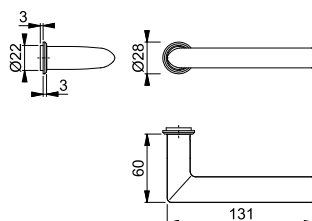

Stockholm - E1140Z/845

duraplus®

HOPPE-handtag i rostfritt stål med mini-rosetter utan nyckelskyltar för innerdörrar:

- Lagring: för lösa handtag, underhållsfria glidlager
- Fastsättning: HOPPE Kwick-i-Sprint med HOPPE-solid sprint (sprint/mottagare)
- Montering: med mini-handtagsrosetter
- Speciell egenskap: montering helt utan skruvar

Artikelbeskrivning			F69				FP	YF
			Art. nr.					
Handtagsset (handtag/handtag) utan nyckelskylt	35-45	8		3766319			1	10
Handtagsset (handtag/handtag) utan nyckelskylt (mottagare/mottagare)	36-54	8		10781630			1	10