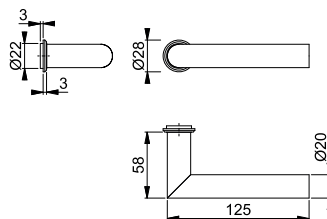

Amsterdam - E1400Z/845

duraplus®

HOPPE-handtag i rostfritt stål med mini-rosetter utan nyckelskyltar för innerdörrar:

- Lagring: för lösa handtag, underhållsfria glidlager
- Fastsättning: HOPPE Kvick-i-Sprint med HOPPE-solid sprint (sprint/mottagare)
- Montering: med mini-handtagsrosetter
- Speciell egenskap: montering helt utan skruvar

Artikelbeskrivning	F69	Nyckelhål	F69		FP	YF
			Art. nr.			
Handtagsset (handtag/handtag) utan nyckelskylt	35-45	8		3753711	1	10
Handtagsset (handtag/handtag) utan nyckelskylt (mottagare/mottagare)	36-54	8		10781648	1	10