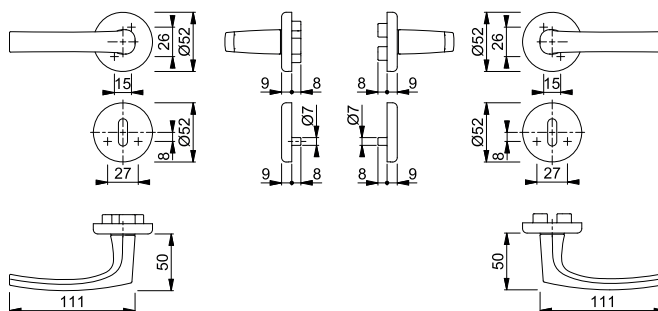

■ Dubay - 1107/17FI/17FIS

duranorm®

HOPPE-handtagsset i aluminium med nyckelskylt för innerdörrar:

- Lagring: lösa handtag, underhållsfria glidlager
- Fastsättning: HOPPE-profilsprint (mottagare/mottagare)
- Underdel: plast
- Montering: dold, genomgående, passar bägge sidor, självborrande skruvar

Artikelbeskrivning			Nyckelhål	F1				FP	YF
				Art. nr.					
Handtagsset (handtag/handtag)	37-42	8		3794168				20	20
Handtagsset med WC-behör (handtag/handtag) med skåra och röd/vit indikator	37-42	8 5 diag.		3985239				20	20