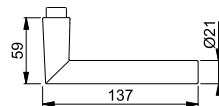

Kvick-i-Sprint

Amsterdam - 1400

duraplus®

HOPPE-handtag, löst styck, i aluminium för innerdörrar:

- Fastsättning: för **HOPPE Kvick-i-Sprint** med HOPPE-solid sprint
- Koppling: lös för lagring

Artikelbeskrivning			F1				FP	YF
			Art. nr.					
Handtag, mottagare, styck		8	10783707				72	72