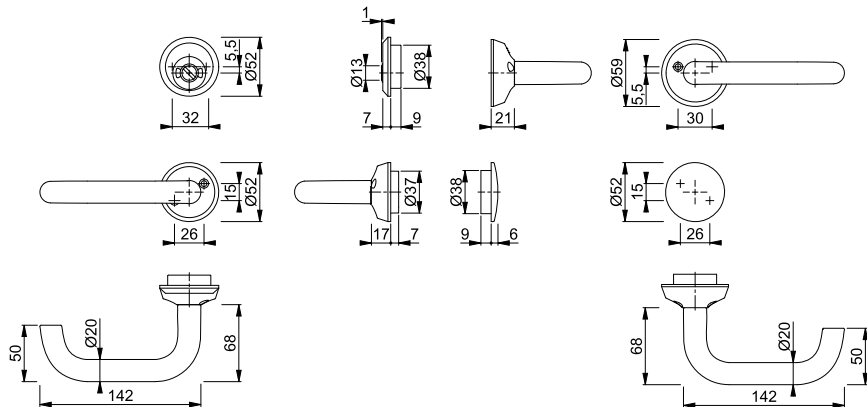

Paris - 996S/138F/995/998S/997/138F

duraplus®

HOPPE-dörrhandtag i aluminium Flip-Up för offentliga wc-dörrar:

- Lagring: fasta/vridbara handtag, retur fjäder höger/vänster vändbar, underhållsfria glidlager
- Fastsättning: HOPPE-solid sprint
- Montering: synlig, genomgående, långa M5-skrivar med brytspår
- Speciell egenskap: enligt val med röd/vit-signal och plast skåra eller med paniknyckel öppningsbar

Artikelbeskrivning	37-62	8	Nyckelhål	F1	F9	F5	FP	YF
				Art. nr.	Art. nr.	Art. nr.		
Handtagsset med WC-behör HWC Flip-up (handtag/handtag)				11591316	11592242	11626367	1	10