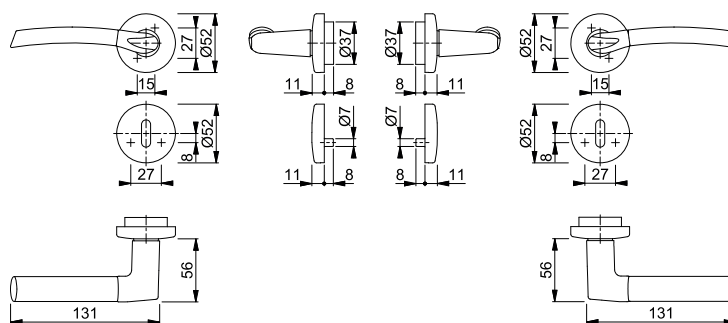

■ Bergen - M1602/19FI/19FIS

duravert®

HOPPE-handtagsset i mässing med nyckelskylt för innerdörrar:

- Lagring: lösa handtag, returfjäder höger/vänster vändbar, underhållsfria glidlager
- Fastsättning: **HOPPE Kvick-i-Sprint** med HOPPE-solid sprint (sprint/mottagare)
- Underdel: plast
- Montering: dold, genomgående, passar bägge sidor, självborrande skruvar

Artikelbeskrivning			Nyckelhål	F49/F9				FP	YF
				Art. nr.					
Handtagsset (handtag/handtag)	37-42	8		2881235				1	10
Handtagsset med WC-behör (handtag/handtag)	37-40	8 5 diag.		3222400				1	10