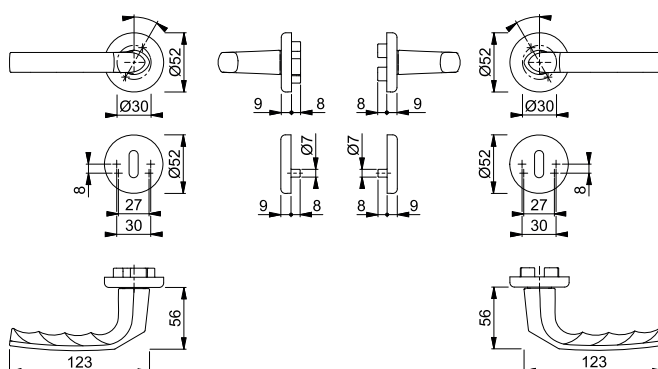

- Lagring: lösa handtag, underhållsfria glidlager
- Fastsättning: HOPPE-profilsprint (mottagare/mottagare)
- Underdel: plast
- Montering: dold, genomgående, passar bägge sidor, självborrande skruvar

Artikelbeskrivning			Nyckelhål	F1				FP	YF
				Art. nr.					
Handtagsset (handtag/handtag)	37-42	8		3042871				20	20
Handtagsset med WC-behör (handtag/handtag) med skåra och röd/vit indikator	37-42	8 5 diag.		3560724				20	20