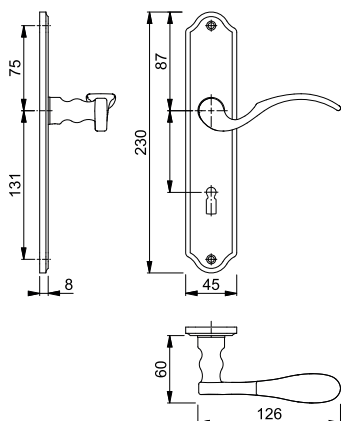

HOPPE-långskyltsset i mässing för innerdörrar:

- Lagring: för lösa handtag, underhållsfria glidlager
- Fastsättning: HOPPE-profilsprint (sprint/mottagare)
- Montering: synlig, universalskruvar

Artikelbeskrivning			Utförande	F71				FP	YF
				Art. nr.					
Handtagsset (handtag/handtag)	34-60	8		72	3052025			1	10
Handtagsset med WC-behör (handtag/handtag)	37-42	8		78	4946194			1	10