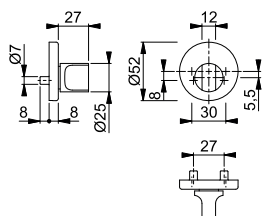

E42ONFIS

duraplus®

HOPPE-vred i rostfritt stål för ytterdörr:

- Vred: fixerad/vridbar
- Fastsättning: för 5mm diagonal, 8mm platt sprint (cylinder medbringare)
- Underdel: plast, utan styrtappar
- Montering: dold, från insidan maskingängad M5 kapbar skruv med midja

Artikelbeskrivning			Nyckelhål	F52-R				FP	YF
				Art. nr.					
Vred, styck		8 x 2	5,5	2491675				5	10