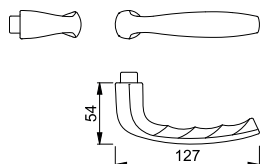

Kvick-i-Sprint

New York - 1810

duraplus®

HOPPE-handtagspar i aluminium för innerdörrar:

- Fastsättning: **HOPPE Kvick-i-Sprint** med HOPPE-solid sprint (sprint/mottagare)
- Koppling: lös för lagring

Artikelbeskrivning				F1				FP	YF
				Art. nr.					
Handtagspar	75-85	8		3969870				5	50