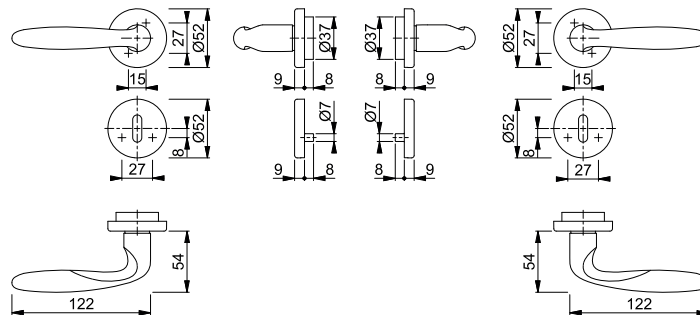

Kvick-i-Sprint

Verona - M151/42FI/42FIS

duraplus®

HOPPE-handtagsset i mässing med nyckelskylt för innerdörrar:

- Lagring: lösa handtag, retur fjäder höger/vänster vändbar, underhållsfria glidlager
- Fastsättning: **HOPPE Kvick-i-Sprint** med HOPPE-solid sprint (sprint/mottagare)
- Underdel: plast
- Montering: dold, genomgående, passar bägge sidor, självborrande skruvar

Artikelbeskrivning			Nyckelhål	F49-R	F71	F72	FP	YF
				Art. nr.	Art. nr.	Art. nr.		
Handtagsset (handtag/handtag)	37-42	8		2880777	2880751	2880769	1	10
Handtagsset med WC-behör (handtag/handtag)	37-40	8 5 diag.		2880822	2880793	2880814	1	10

2