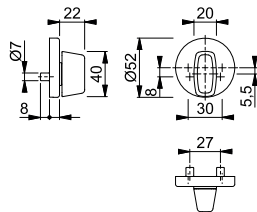

42ONFIS

duraplus®

HOPPE-vred i aluminium för ytterdörr:

- Vred: fixerad/vridbar
- Fastsättning: för 5mm diagonal eller 8mm platt sprint
- Underdel: plast, utan styrtappar
- Montering: dold, från insidan maskingängad M5 kapbar skruv med midja

Artikelbeskrivning			Nyckelhål	F1				FP	YF
				Art. nr.					
Vred, styck		5 diag.	5,5	3337418				1	10