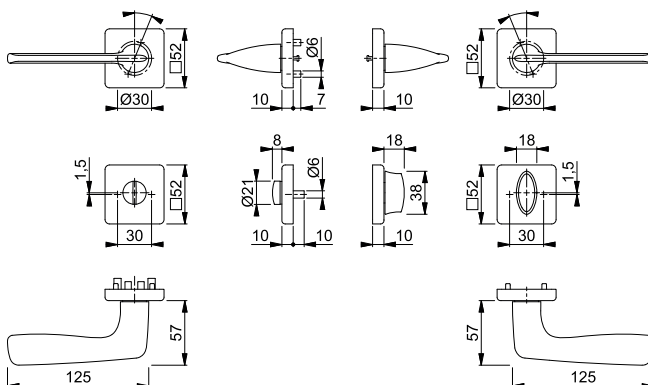

Houston - M1623/52FI/52FIS

duraplus®

HOPPE-handtagsset i aluminium med WC-behör med skåra:

- Lagring: lösa handtag, returfjäder höger/vänster vändbar, underhållsfria glidlager
- Fastsättning: **HOPPE Kvick-i-Sprint** med HOPPE-solid sprint (sprint/mottagare)
- Underdel: handtagsrosetter stål/plast, nyckelskyltar plast
- Montering: dold, genomgående fastsättning, gängskruvar medhylsmutter

Artikelbeskrivning			Nyckelhål	F41-R	F49-R			FP	YF
				Art. nr.	Art. nr.				
Handtagsset (handtag/handtag)	37-42	8		10703965	10704095			1	10
Handtagsset med WC-behör (handtag/handtag)	37-40	8 5 diag.		10704167	10704183			1	10