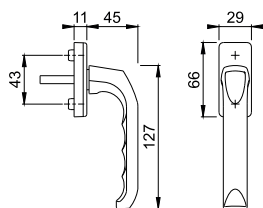

London - 013/U34

duraplus®

HOPPE-Dreh/Kipp-fönsterhandtag i aluminium:

- Testat enligt **DIN EN 13126-3: 23/180-0150/03/C1** och **RAL-GZ 607/9**
- Distinkta lägen: 90°
- Täckkåpa: delvis täckt
- Underdel: plast, styrtappar
- Sprint: HOPPE-solid sprint
- Montering: dold, för gängskruvar M5

Artikelbeskrivning	Styrtap. Ø	Sprintlängd Skrudar	F1				FP	YF
			Art. nr.					
Fönsterhandtag, styck	12	7	43 utan	822744			100	100