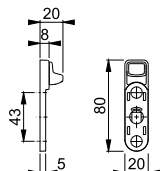

■ Handtagsspärr för U71Z

HOPPE-handtagsspärr, avsedd för Dreh/Kipp fönsterhandtag i aluminium med rosett U71Z:

- Spärrläge: 90°, autosäkring
- Handtagsspärr: plast, stålslag och styrtappar
- Sprint: för HOPPE-solid sprint
- Montering: dold, för fönsterhandtagsrosett med 10 mm diameter styrtappar, monteras mellan fönsterhandtag och fönsterbåge
- Speciell egenskap: fönsterhandtaget kan endast manövreras om spärrknappen lyfts samtidigt

Artikelbeskrivning	Styrtap. Ø	Spärrläge	F7503				FP	YF
			Art. nr.					
Handtagsspärr, styck	7	90°	2181124				20	100
	8	90°	2181132				20	100