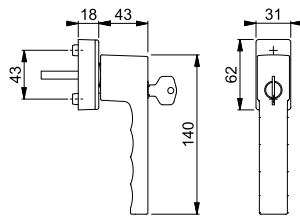

Artikelbeskrivning	Styrtap. Ø		Sprintlängd Skruvar	F9714M Art. nr.				FP	YF
Fönsterhandtag, låsbart, styck	10	7	32-42	11685426				2	20
			M5 x 45/50						
			32-42	11506246				2	20
			M5 x 50/55						