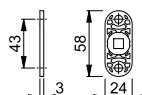

■ Spärrelement

HOPPE stoppläge av plast:

- för produkter med långskylt 350KL som ska eftermonteras med stoppläge
- Distinkta lägen: 90
- Sprint: solid HOPPE sprint
- Montering: genomgående, sätts in i långskylten

Artikelbeskrivning	Utförande		F7503				FP	YF
			Art. nr.					
Stoppläge, styck		8	3943784				1000	1000