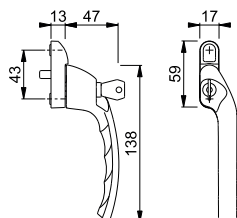

Tôkyô - 0710EVKS/6

duraplus®

HOPPE-fönsterhandtag för sidohängt fönster, i aluminium med smal rosett och svängt handtag, låsbart:

- Låsning: låscylinder med tryckknapp, cylinderlåsnöckel
- Distinkta lägen: utan
- Täckkåpa: delvis täckt
- Underdel: aluminium, styrtappar
- Sprint: HOPPE-solid sprint
- Montering: dold, för gängskruvar M5
- Speciell egenskap: för sidohängt utåtgående fönster, inget kippläge; fönsterhandtagets vridvinkel upp till 90°, icke-låsbar variant med täckkåpa i plast (beställs separat)

Artikelbeskrivning	Styrtap. Ø	Sprintlängd Skrivar	F1	F9	F9714M	FP	YF		
			Art. nr.	Art. nr.	Art. nr.				
Svängt fönsterhandtag med smal rosett, låsbart, höger, styck	10	7	50 utan	2578228			50	50	
			58 utan			11749428		50	50
		8	40 utan	2498480				50	50
			43 utan	2600448				50	50
			53 utan		2692936			50	50
Svängt fönsterhandtag med smal rosett, låsbart, vänster, styck	10	7	50 utan	2578236			50	50	
			58 utan			11749490		50	50
		8	53 utan		2692952			50	50