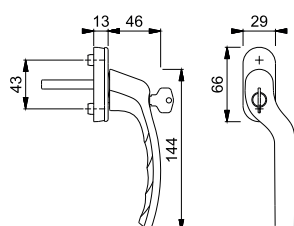

Tôkyô - 0710VKS/U26

duraplus®

HOPPE-Dreh/Kipp-fönsterhandtag i aluminium med svängt handtag, låsbart:

- Låsning: med tryckcylinder, cylinderlåsnyckel
- Distinkta lägen: 90°
- Täckkåpa: delvis täckt
- Underdel: plast, styrtappar
- Sprint: HOPPE-solid sprint
- Montering: dold, för gängskruvar M5

Artikelbeskrivning	Styrta- Ø	Sprintlängd Skrudar	F1				FP	YF
			Art. nr.					
Svängt fönsterhandtag, låsbart, höger, styck	12	7	53 utan	1760141			2	20
Svängt fönsterhandtag, låsbart, vänster, styck	12	7	53 utan	1760124			2	20