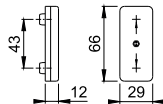

■ U34SV

duraplus®

HOPPE-täckbricka i aluminium för fönsterhandtagshål:

- Täckkåpa: skjutbar delvis täckt
- Underdel: plast, styrtappar
- Montering: dold, för gängskruvar M5
- Speciell egenskap: lämplig för täckning av handtags- och skruvhål på fönsterbåge

Artikelbeskrivning	Styrtap. Ø	Skruvar	F1	F9010	FP	YF
			Art. nr.	Art. nr.		
Täckbricka för fönsterhandtagshål, styck	10	utan	686551	558179	10	60