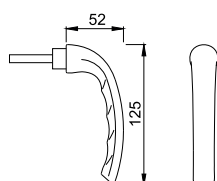

Tôkyô - SG0710RH

duraplus®

HOPPE-löst fönsterhandtag i aluminium:

- Sprint: HOPPE-solid sprint
- Speciell egenskap: för att öppna fönster som har en täckbricka utan handtag

Artikelbeskrivning	Sprintlängd	F1	FP	YF
		Art. nr.		
Löst fönsterhandtag, styck	7	8176323	5	30
	8	1794885	5	30