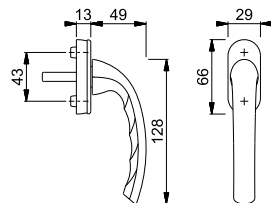

Artikelbeskrivning	Styrtap. Ø		Sprintlängd Skruvar	F1	F5	F9	F9010	FP	YF
				Art. nr.	Art. nr.	Art. nr.	Art. nr.		
Fönsterhandtag, styck	10	7	32 utan	8174278				100	100
			35 utan		2400921			20	120
			43 utan	8174294				100	100
			45 utan	2169660				20	120
			50 utan	2129545	3553647			100	100
			65 utan	10788663				100	100
			8	43 utan	8202764		8202780		100
		63 utan	10735692				100	100	
	12	7	32 utan	8200800				100	100
			43 utan	8202657		8202665	8202699	100	100
Fönsterhandtag (utan sprint), styck	10	7	utan utan	8156762				100	100
Artikelbeskrivning	Styrtap. Ø		Sprintlängd Skruvar	F9714M Art. nr.				FP	YF
Fönsterhandtag, styck	10	7	58 M5 x 70	11748285				100	100