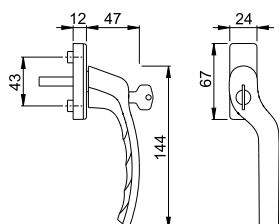

Artikelbeskrivning	Styrtap. Ø	Sprintlängd Skrubar	F1		FP	YF
			Art. nr.			
Svängt fönsterhandtag med smal rosett, låsbart, höger, styck	10	8	43 utan	8175747	2	40
			53 utan	8203911		
Svängt fönsterhandtag med smal rosett, låsbart, vänster, styck	10	8	43 utan	8175754	2	40
			53 utan	8203903		