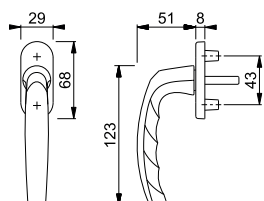

Atlanta - 0530/66N

duraplus®

HOPPE-handtag i aluminium för fönsterdörrar (utvändigt):

- Lagring: fast/vridbar
- Rosett: aluminium, styrtappar
- Sprint: HOPPE-solid sprint
- Montering: dold, invändig, för gängskruvar M5

Artikelbeskrivning	Styrtap. Ø	Sprintlängd Skrudar	F1		FP	YF
			Art. nr.			
Handtag, styck	10	12 utan	3134936		5	30