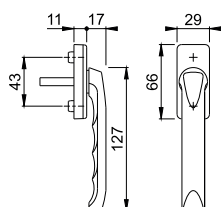

London - 013KH/U34

duraplus®

HOPPE-Dreh/Kipp-fönsterhandtag i aluminium med kort handtagshals:

- Distinkta lägen: 90°
- Täckkåpa: delvis täckt
- Underdel: plast, styrtappar
- Sprint: HOPPE-solid sprint
- Montering: dold, för gängskruvar M5
- Speciell egenskap: särskilt lämplig för fönster med invändiga rullgardiner

Artikelbeskrivning	Styrtap. Ø	Sprintlängd Skrudar	F1				FP	YF
			Art. nr.					
Fönsterhandtag med kort handtagshals, styck	10	8	47 utan	3445136			5	30