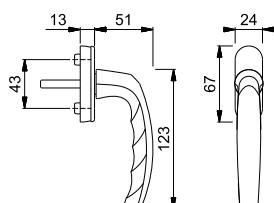

Atlanta - 0530/U76

duraplus®

HOPPE-Dreh/Kipp-fönsterhandtag i aluminium med smal rosett:

- Distinkta lägen: 90°
- Täckkåpa: delvis täckt
- Underdel: plast, styrtappar
- Sprint: HOPPE-solid sprint
- Montering: dold, för gängskruvar M5

Artikelbeskrivning	Styrtap. Ø	Sprintlängd Skrudar	F1		FP	YF
			Art. nr.			
Fönsterhandtag med smal rosett, styck	10	35 utan	2944822		100	100
		50 utan	3115807		100	100