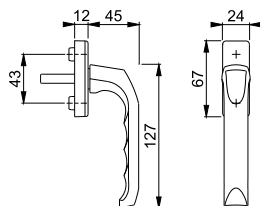

London - 013/U14K

duraplus®

HOPPE-Dreh/Kipp-fönsterhandtag i aluminium med smal rosett:

- Distinkta lägen: 90°
- Täckkåpa: delvis täckt
- Underdel: plast, styrtappar
- Sprint: HOPPE-solid sprint
- Montering: dold, universalskruvar

Artikelbeskrivning	Styrtap. Ø	Sprintlängd Skravar	F1		FP	YF
			Art. nr.			
Fönsterhandtag med smal rosett, styck	10	43	2528343		1	10
		4,5 x 35 43 utan	10759521		100	100

OBS! HOPPE-solid sprint med plast hylsa