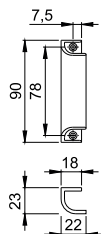

Artikelbeskrivning	Utförande		F7503				FP	YF
			Art. nr.					
Stoppläge, styck		8	3943784				1000	1000

■ 430

HOPPE-draghandtag för fönsterdörrar i aluminium:

- Montering: synlig, universalskruvar

Artikelbeskrivning				F1	F9010			FP	YF
				Art. nr.	Art. nr.				
Draghandtag, styck				3885553				1	20
Draghandtag (utan skruvar), styck				517077	611287			50	50