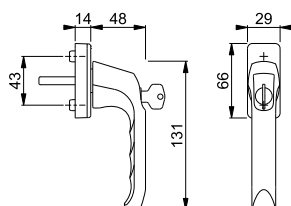

HOPPE-Dreh/Kipp-fönsterhandtag i aluminium med **TBT1-funktion**, låsbart:

- Låsning: roterande cylinder, cylinderlåsnöckel, låsbart i 90°-läge
- Distinkta lägen: 90°
- Täckkåpa: delvis täckt
- Underdel: plast, styrtappar
- Sprint: HOPPE-solid sprint
- Montering: dold, för gängskruvar M5

Artikelbeskrivning	Styrtap. Ø	Ø	Sprintlängd		F1		FP	YF
			Skruvar	Art. nr.				
Fönsterhandtag, låsbart, styck	12	7	32 utan	2209537			10	40