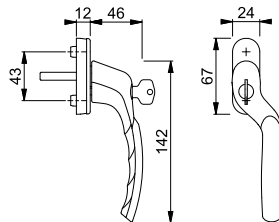

Artikelbeskrivning	Styrtap. Ø		Sprintlängd Skrudar	F1 Art. nr.				FP	YF
Svängt fönsterhandtag med smal rosett, låsbart, höger, styck	10	7	50 utan	3370349				2	40
			67 utan	3688955				2	40
Svängt fönsterhandtag med smal rosett, låsbart, vänster, styck	10	7	50 utan	3370525				2	40
			67 utan	3688963				2	40