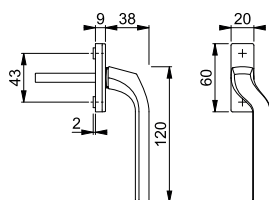

Artikelbeskrivning	Styrtap. Ø	Sprintlängd Skruvar	F9	F31-1	F9714M	FP	YF
			Art. nr.	Art. nr.	Art. nr.		
Svängt fönsterhandtag med smal rosett, höger, styck	10	7/8 63 utan	11775853	11775841	11775865	20	120
Svängt fönsterhandtag med smal rosett, vänster, styck	10	7/8 63 utan	11775804	11775713	11775816	20	120