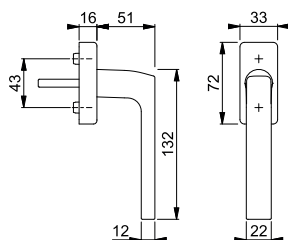

Dallas - 0643/US944

duraplus®

HOPPE-Dreh/Kipp-fönsterhandtag i aluminium med **Secustik®** och **VarioFit®**:

- Testat enligt **DIN EN 13126-3: 23/180-0150/03/C1** och **RAL-GZ 607/9**
- Distinkta lägen: 90°
- Täckkåpa: hel täckkåpa
- Underdel: plast, styrtappar
- Sprint: HOPPE-solid sprint, 10 mm justerbar, steglös anpassning genom den integrerade tryckfjädern på handtagshalsen
- Montering: dold, gängskruvar M5
- Speciell egenskap: integrerad grundsäkerhet

Artikelbeskrivning	Styrtap. Ø	Sprintlängd Skruvar	F9714M	FP	YF
			Art. nr.		
Fönsterhandtag, styck	10	7 32-42 M5 x 45/50	11575840	10	40