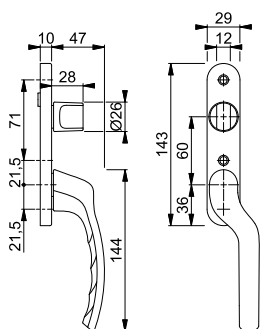

Artikelbeskrivning	Utförande	Sprintlängd Skrudar	F1	F9	F9714M	FP	YF
			Art. nr.	Art. nr.	Art. nr.		
Svängt fönsterhandtag med långskylt och låsbar spanjolett, höger	⊖ 60	8 utan utan	11752312	3969191	11786218	50	50
Svängt fönsterhandtag med långskylt och låsbar spanjolett, vänster	⊖ 60	8 60 utan	11756160			50	50
	⊖ 60	8 utan utan		3969204	11799584	50	50