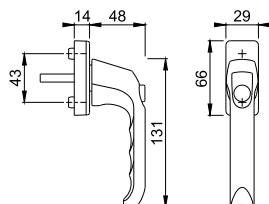

London - 013SV/U34

duraplus®

HOPPE-Dreh/Kipp-fönsterhandtag i aluminium med tryckknapp, automatisk låsning:

- Distinkta lägen: 90°
- Täckkåpa: delvis täckt
- Underdel: plast, styrtappar
- Sprint: HOPPE-solid sprint
- Montering: dold, för gängskruvar M5

Artikelbeskrivning	Styrtap. Ø	Sprintlängd Skrivar	F1		F9010		FP	YF
			Art. nr.	Art. nr.				
Fönsterhandtag med tryckknapp, styck	10	7	32 utan	804375			10	40