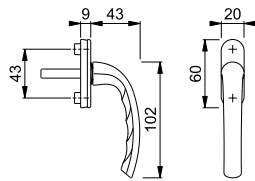

■ Tôkyô - 0710LRH/U71Z

duraplus®

HOPPE-fönsterhandtag för sidohängt fönster, i aluminium med smal rosett:

- Distinkta lägen: utan
- Täckkåpa: delvis täckt
- Underdel: zamak, styrtappar
- Sprint: HOPPE-solid sprint
- Montering: dold, för gängskruvar M5
- Speciell egenskap: endast för sidohängt fönster, inget kippläge, fönsterhandtagets vridvinkel upp till 90°

Artikelbeskrivning	Styrtap. Ø		Sprintlängd Skruvar	F9 Art. nr.				FP	YF
Fönsterhandtag med smal rosett, styck	10	7	35 utan	2467085				100	100