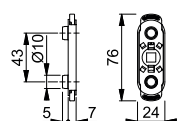

Handtagsspärr för U76

HOPPE-handtagsspärr, avsedd för Dreh/Kipp fönsterhandtag i aluminium med rosett U76:

- godkänt enligt den svenska normen **SS 3587** och enligt Nordtest-metoden **NT CONS 018**
- Spärrläge: 180°, med autosäkring
- Handtagsspärr: zamak, styrtappar
- Sprint: för HOPPE-solid sprint
- Montering: dold, för fönsterhandtagsrosett med 10 mm diameter styrtappar, monteras mellan fönsterhandtag och fönsterbåge
- Speciell egenskap: fönsterhandtaget kan endast manövreras om båda spärrknapparna trycks in samtidigt

Artikelbeskrivning	Styrtap. Ø		Spärrläge	F7039	F9006M			FP	YF
				Art. nr.	Art. nr.				
Handtagsspärr, styck	10	7	180°		3033570			48	480
			180°		3033588			48	480
				3033553			48	192