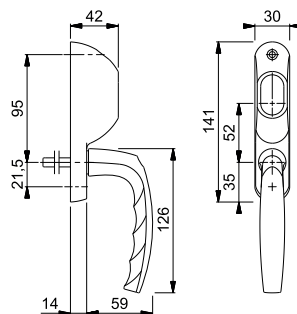

Atlanta - 1530/93S

duraplus®

HOPPE låsbart handtag, i aluminium för fönster och fönsterdörrar:

- Godkänd enligt **SS 3620:2010 - Klass B**
- Låsning: för 7-stifts ovalcylinder, montering med cylinderskruv
- Sprint: HOPPE-fyrkantssprint med brytspår
- Montering: synlig, envägsskruvar

Artikelbeskrivning	Utförande	Sprintlängd	F1		FP	YF
			Skruvar	Art. nr.		
Låsbart handtag	67	7	35 4,5 x 40	2966132	16	16