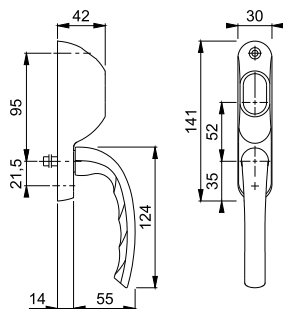

Artikelbeskrivning	Utförande	Sprintlängd	Sprintlängd		F1	F9			FP	YF
			Skruvar	Art. nr.						
Låsbart handtag	67	7	35	1859790					16	16
	67	7	43	2354072					16	16
	67	7	90	2620238					16	16
	67	7	100	3339819					16	16
	67	8	53	1769989	1769997				16	16