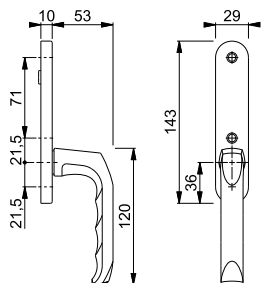

Artikelbeskrivning	Utförande	Sprintlängd Skrudar	F1	F9714M			FP	YF
			Art. nr.	Art. nr.				
Fönsterhandtag med långskylt	utan vred	8 43 4,5 x 35	3975217				1	10
	utan vred	8 utan	3967874	11788276			50	50
		60 8 utan	11751769				50	50
		60 8 43 4,5 x 35	10716854				1	10
		60 8 utan	3967866				50	50