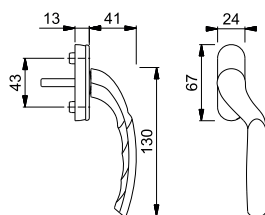

Atlanta - 0531VK/U76

duraplus®

HOPPE-Dreh/Kipp-fönsterhandtag i aluminium med smal rosett och svängt handtag:

- Distinkta lägen: 90°
- Täckkåpa: delvis täckt
- Underdel: plast, styrtappar
- Sprint: HOPPE-solid sprint
- Montering: dold, för gängskruvar M5

8

Artikelbeskrivning	Styrtap. Ø		Sprintlängd Skrudar	F1 Art. nr.				FP	YF
Svängt fönsterhandtag med smal rosett, höger, styck	10	7	53 utan	3608089				100	100
			53 utan	2967135				100	100
Svängt fönsterhandtag med smal rosett, vänster, styck	10	7	53 utan	3608097				100	100
			53 utan	2967143				100	100