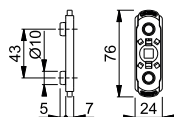

Handtagsspärr för U14

HOPPE-handtagsspärr, avsedd för Dreh/Kipp fönsterhandtag i aluminium med rosett U14:

- godkänt enligt den svenska normen **SS 3587** och enligt Nordtest-metoden **NT CONS 018**
- Spärrläge: 180°, med autosäkring
- Handtagsspärr: zamak, styrtappar
- Sprint: för HOPPE-solid sprint
- Montering: dold, för fönsterhandtagsrosett med 10 mm diameter styrtappar, monteras mellan fönsterhandtag och fönsterbåge
- Speciell egenskap: fönsterhandtaget kan endast manövreras om båda spärrknapparna trycks in samtidigt

Artikelbeskrivning	Styrtap. Ø	Spärrläge	F9006M	F9714M	FP	YF		
			Art. nr.	Art. nr.				
Handtagsspärr, styck	10	7	180°	3033289		48	480	
					11872007	48	480	
			8	180°	3033297		1	20