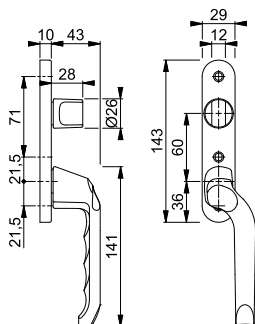

HOPPE-fönsterhandtag av aluminium, med långskylt och vred, för fönsterdörrar med låsbar spanjolett:

- Lagring: fixerad/vridbar, underhållsfria glidlager
- Sprint: HOPPE-solid sprint, vred med kryssprint
- Montering: synlig, för självborrande skruvar

Artikelbeskrivning	Utförande	Ø	Sprintlängd	F1		FP	YF	
				Skruvar	Art. nr.			
Svängt fönsterhandtag med långskylt och låsbar spanjolett, höger	⊖	60	8	67 4,5 x 35	3975233		1	10
	⊖	60	8	67 utan	3974302		50	50
	⊖	60	8	utan	11751502	11787284	50	50
Svängt fönsterhandtag med långskylt och låsbar spanjolett, vänster	⊖	60	8	67 4,5 x 35	3975225		1	10
	⊖	60	8	67 utan	3974273		50	50
	⊖	60	8	utan	11751435	11787272	50	50