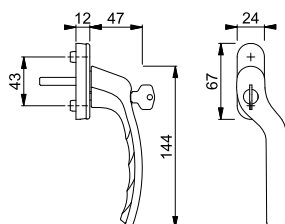

Tôkyô - 0710VKS/U76Z

duraplus®

HOPPE-fönsterhandtag för sidohängt fönster, i aluminium med smal rosett och svängt handtag, låsbart:

- Låsning: roterande cylinder, cylinderlåsnyckel
- Distinkta lägen: 90°
- Täckkåpa: delvis täckt
- Underdel: zamak, styrtappar
- Sprint: HOPPE-solid sprint
- Montering: dold, universalskruvar

Artikelbeskrivning	Styrtap. Ø	Sprintlängd Skrubar	F9		FP	YF
			Art. nr.			
Svängt fönsterhandtag med smal rosett, låsbart, höger, styck	10	53 4,5 x 35	3935784		1	10

OBS! HOPPE-solid sprint med plast hylsa