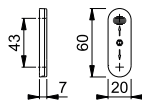

■ U71SV

duraplus®

HOPPE-täckbricka i plast för fönsterhandtagshål:

- Täckkåpa: skjutbar delvis täckt
- Underdel: plast
- Montering: dold, för gängskruvar M5
- Speciell egenskap: lämplig för täckning av handtags- och skruvhål på fönsterbåge

Artikelbeskrivning	Styrtap. Ø	Skruvar	F7508	FP	YF
			Art. nr.		
Täckbricka för fönsterhandtagshål, styck		utan	2393653	100	200