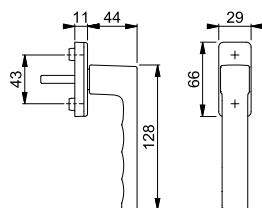

■ Toulon - 0737/U34

duraplus®

HOPPE-Dreh/Kipp-fönsterhandtag i aluminium:

- Testat enligt **DIN EN 13126-3: 23/180-0150/03/C1** och **RAL-GZ 607/9**
- Distinkta lägen: 90°
- Täckkåpa: delvis täckt
- Underdel: plast, styrtappar
- Sprint: HOPPE-solid sprint
- Montering: dold, för gängskruvar M5

Artikelbeskrivning	Styrtap. Ø	Sprintlängd Skrudar	F9714M		FP	YF
			Art. nr.			
Fönsterhandtag, styck	10	7	58 utan	11748266		50 50