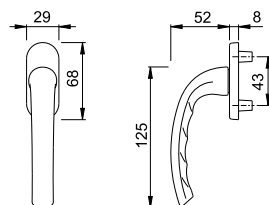

- Lagring: fast/vridbar
- Rosett: aluminium, styrtappar
- Sprint: utan
- Montering: dold, invändig, för gängskruvar M5

Artikelbeskrivning	Styrtap. Ø		Sprintlängd Skrubar	F1			FP	YF
				Art. nr.				
Handtag (utan sprint), styck	10	7	utan utan	8209736			5	30
			utan utan	1824124			5	30