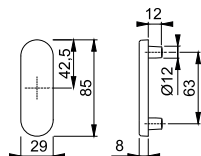

■ 66NS

duraplus®

HOPPE-utvändigt nyckelrosett i aluminium för fönsterdörrar:

- Rosett: aluminium, styrtappar
- Montering: dold, invändig, för gängskruvar M5

Artikelbeskrivning	Styrtap. Ø	Skravar	F1		F9016		FP	YF
			Art. nr.	Art. nr.	Art. nr.	Art. nr.		
Nyckelskylt (utvändigt), styck	12	utan	8120529	8120503			10	60