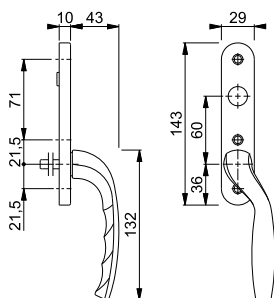

HOPPE-svängt fönsterhandtag av aluminium, med långskylt, för fönsterdörrar med låsbar spanjolett:

- Lagring: fixerad/vridbar, underhållsfria glidlager
- Distinkta lägen: 90°
- Sprint: HOPPE-solid sprint
- Montering: synlig, för universalskruvar

Artikelbeskrivning	Utförande	Sprintlängd Skravar	F9		FP	YF
			Art. nr.			
Svängt fönsterhandtag med långskylt, höger	utan vred	8	60 utan	3952402		50 50
	60	8	60 utan	3952365		50 50
Svängt fönsterhandtag med långskylt, vänster	utan vred	8	60 utan	3952390		50 50
	60	8	60 utan	3952357		50 50
Svängt fönsterhandtag med långskylt och låsbar spanjolett, höger	60	8	60 utan	3952381		50 50
Svängt fönsterhandtag med långskylt och låsbar spanjolett, vänster	60	8	60 utan	3952373		50 50

OBS! kompletteras med spärrelement

Paris - 137/350KL

duraplus®