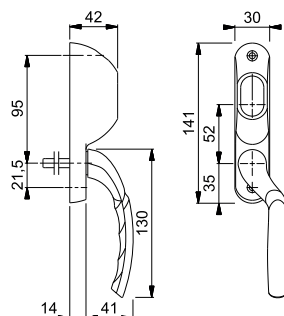

Atlanta - 0531VK/93S

duraplus®

HOPPE låsbart handtag, svängt, i aluminium för fönster och fönsterdörrar:

- Godkänd enligt **SS 3620:2010 - Klass B**
- Låsning: för 7-stifts ovalcylinder, montering med cylinderskruv
- Sprint: HOPPE-fyrkantssprint med brytspår
- Montering: synlig, envägsskruvar

Artikelbeskrivning	Utförande	Sprintlängd	F1		FP	YF
			Skruvar	Art. nr.		
Svängt låsbart handtag, vänster	67	8	67 4,5 x 40	2952806	16	16
Svängt låsbart handtag, höger	67	8	67 4,5 x 40	2952873	16	16