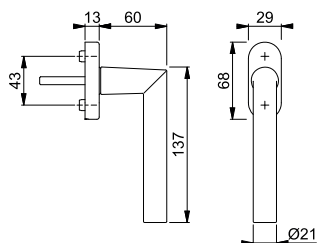

Artikelbeskrivning	Styrtap. Ø	7	Sprintlängd		F1	FP	YF
			Skruvar	37	Art. nr.		
Fönsterhandtag, styck	10	7	M5 x 45	37	3820371	10	40

Amsterdam - E0400/US956

duraplus®

HOPPE-Dreh/Kipp-fönsterhandtag i rostfritt stål med **Secustik®** och **VarioFit®**: