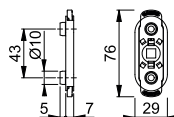

Handtagsspärr för U26

HOPPE-handtagsspärr, avsedd för Dreh/Kipp fönsterhandtag i aluminium med rosett U26:

- godkänt enligt den svenska normen **SS 3587** och enligt Nordtest-metoden **NT CONS 018**
- Spärrläge: 180°, med autosäkring
- Handtagsspärr: zamak, styrtappar
- Sprint: för HOPPE-solid sprint
- Montering: dold, för fönsterhandtagsrosett med 10 mm diameter styrtappar, monteras mellan fönsterhandtag och fönsterbåge
- Speciell egenskap: fönsterhandtaget kan endast manövreras om båda spärrknapparna trycks in samtidigt

Artikelbeskrivning	Styrtap. Ø	Spärrläge	F7039	F9006M	F9016	F9714M	FP	YF	
			Art. nr.	Art. nr.	Art. nr.	Art. nr.			
Handtagsspärr, styck	10	7	180°	3033326	3033351	3033385	11875781	40	400
					3033369			40	400
			3033334			40	160		
	12	7	180°		3033414		40	400