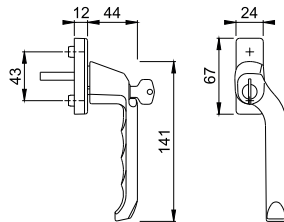

- Låsning: roterande cylinder, cylinderlåsnyckel
- Distinkta lägen: 90°
- Täckkåpa: delvis täckt
- Underdel: zamak, styrtappar
- Sprint: HOPPE-solid sprint
- Montering: dold, universalskruvar

Artikelbeskrivning	Styrtap. Ø	Sprintlängd Skrubar	F1		FP	YF
			Art. nr.			
Svängt fönsterhandtag med smal rosett, låsbart, höger, styck	10	7/8	53	11510481	1	10
			4,5 x 35		2	40
Svängt fönsterhandtag med smal rosett, låsbart, vänster, styck	10	7/8	53	11510419	1	10
			4,5 x 35		2	40
			utan			
			utan			