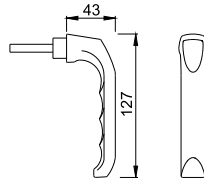

■ **London - SG013**

duraplus®

HOPPE-löst fönsterhandtag i aluminium:

- Sprint: HOPPE-solid sprint
- Speciell egenskap: för att öppna fönster som har en täckbricka utan handtag

Artikelbeskrivning		Sprintlängd	F1				FP	YF
			Art. nr.					
Löst fönsterhandtag, styck	7	45	702121				5	30