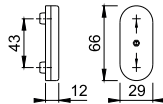

■ U26SV

duraplus®

HOPPE-täckbricka i aluminium för fönsterhandtagshål:

- Täckkåpa: skjutbar delvis täckt
- Underdel: plast, styrtappar
- Montering: dold, för gängskruvar M5
- Speciell egenskap: lämplig för täckning av handtags- och skruvhål på fönsterbåge

Artikelbeskrivning	Styrtap. Ø	Skruvar	F1	F9010	FP	YF
			Art. nr.	Art. nr.		
Täckbricka för fönsterhandtagshål, styck	10	utan	672240	670031	10	60