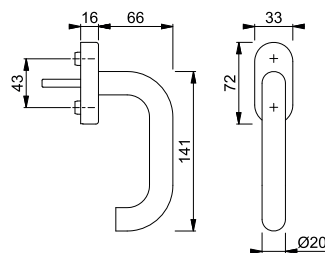

Secustik®
VarioFit®

Paris - E038/US956

HOPPE-Dreh/Kipp-fönsterhandtag i rostfritt stål med **Secustik®** och **VarioFit®**:

- Testat enligt **DIN EN 13126-3: 23/180-0150/03/C1** och **RAL-GZ 607/9**
- Distinkta lägen: 90°
- Täckkåpa: hel täckkåpa
- Underdel: plast, styrtappar
- Sprint: HOPPE-solid sprint, 10 mm justerbar, steglös anpassning genom den integrerade tryckfjäders på handtagshalsen
- Montering: dold, gängskruvar M5
- Speciell egenskap: integrerad grundsäkerhet

duraplus®

Artikelbeskrivning	Styrtap. Ø		Sprintlängd Skrubar	F69-S Art. nr.				FP	YF
Fönsterhandtag, styck	10	7	32-42 M5 x 45/50	10763722				10	40