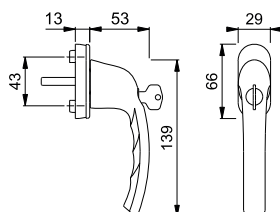

HOPPE-Kipp-/Dreh-fönsterhandtag i aluminium med **SecuTBT®**, låsbart:

- Låsning: roterande cylinder, cylinderlåsnöckel, låsbar i 0° och 90° läge, automatisk låsfunktion
- Distinkta lägen: 90°
- Täckkåpa: delvis täckt
- Underdel: plast, styrtappar
- Sprint: HOPPE-solid sprint
- Montering: dold, för gängskruvar M5

Artikelbeskrivning	Styrtap. Ø		Sprintlängd		F1	FP	YF
			Skrivar	Art. nr.			
Fönsterhandtag, låsbart, styck	10	7	32	2204710		10	40
			43	11524297		10	40