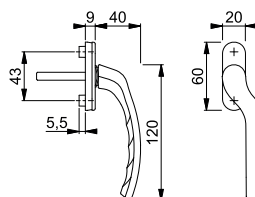

■ Tôkyô - 0710LVK/U71Z

duraplus®

HOPPE-fönsterhandtag för sidohängt fönster, i aluminium med smal rosett och svängt handtag:

- Distinkta lägen: utan
- Täckkåpa: delvis täckt
- Underdel: zamak, styrtappar
- Sprint: HOPPE-solid sprint
- Montering: dold, för gängskruvar M5
- Speciell egenskap: för sidohängt utåtgående fönster, inget kippläge; fönsterhandtagets vridvinkel upp till 90°

Artikelbeskrivning	Styrtap. Ø		Sprintlängd Skruvar	F1 Art. nr.	F9 Art. nr.	F9714M Art. nr.		FP	YF
Svängt fönsterhandtag med smal rosett, höger, styck	10	7/8	23 utan	2181917				100	100
			38 utan	2223216				100	100
			48 utan	2181837				100	100
			53 utan	2234530	2260885			100	100
		7	58 utan			11753316		100	100
		8	43 utan	3184167				100	100
Svängt fönsterhandtag med smal rosett, vänster, styck	10	7/8	38 utan	2223224				100	100
			53 utan	2234548	11554253			100	100
		7	58 utan			11753328		100	100