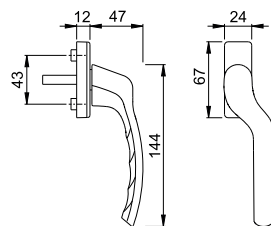

■ **Tôkyô - 0710VK/U14K**

duraplus®

HOPPE-Dreh/Kipp-fönsterhandtag i aluminium med smal rosett och svängt handtag:

- Distinkta lägen: 90°
- Täckkåpa: delvis täckt
- Underdel: plast, styrtappar
- Sprint: HOPPE-solid sprint
- Montering: dold, för gångskruvar M5

Artikelbeskrivning	Styrtap. Ø		Sprintlängd Skrudar	F1	F9			FP	YF
				Art. nr.	Art. nr.				
Svängt fönsterhandtag med smal rosett, höger, styck	10	8	43 utan	8175473	8175556			100	100
			53 utan	8203846			100	100	
			75 utan	3244086			100	100	
Svängt fönsterhandtag med smal rosett, vänster, styck	10	8	43 utan	8175481	8175564			100	100
			53 utan	8203812			100	100	
			75 utan	3244078			100	100