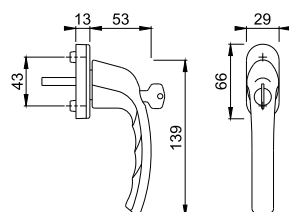

- Låsning: med tryckcylinder, cylinderlåsnöckel
- Distinkta lägen: 90°
- Täckkåpa: delvis täckt
- Underdel: plast, styrtappar
- Sprint: HOPPE-solid sprint
- Montering: dold, gängskruvar M5

8

Artikelbeskrivning	Styrtap. Ø		Sprintlängd Skrubar	F1	F9	F9010	F9714M	FP	YF	
				Art. nr.	Art. nr.	Art. nr.	Art. nr.			
Fönsterhandtag, låsbart, styck	10	7	32 utan		8104879			10	40	
			35 utan	8164535		1930736		10	40	
			35 M5 x 45				10790528		10	40
			50 utan	2846149				10	40	
			8	43 utan	8185480				10	40
				53 utan	2460721				10	40
	12	7	32 utan	1758921				10	40	