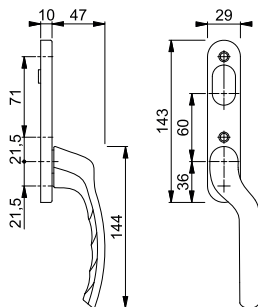

Artikelbeskrivning	Utförande	Sprintlängd Skrudar	F1			F9		F9714M		FP	YF
			Art. nr.	Art. nr.	Art. nr.	Art. nr.	Art. nr.				
Svängt fönsterhandtag med långskylt, höger	utan vred	8	53 utan	3970125					50	50	
	utan vred	8	utan utan	11752403	3969052				50	50	
		60	8 utan utan	11752373	11752439	11799596			50	50	
		60	8 53 utan	11752397					50	50	
		60	8 utan utan	11752385					50	50	
		60	8 53 utan	3970096					50	50	
		60	8 67 utan	3970328					50	50	
		60	8 utan utan	3970045	3969028				50	50	
Svängt fönsterhandtag med långskylt, vänster	utan vred	8	53 utan	3970176					50	50	
	utan vred	8	utan utan	11752233	3969036				50	50	
		60	8 utan utan	11752215	11752257	11799602			50	50	
		60	8 53 utan	11752245					50	50	
		60	8 utan utan	11752221					50	50	
		60	8 53 utan	3970070					50	50	
		60	8 67 utan	3970660					50	50	
		60	8 utan utan	3969001	3968922				50	50	