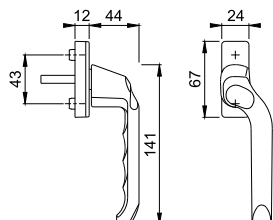

Artikelbeskrivning	Styrtap. Ø	Sprintlängd Skrubar	F1		F9714M Art. nr.	FP	YF
			Art. nr.				
Svängt fönsterhandtag med smal rosett, höger, styck	10	7/8	53	3187000		1	10
			4,5 x 35			100	100
		8	53	11519848		100	100
			utan			100	100
			43	819331		100	100
Svängt fönsterhandtag med smal rosett, vänster, styck	10	7/8	53	3187018		1	10
			4,5 x 35			100	100
		8	53	11510335		100	100
utan				100	100		
			utan				
			utan				