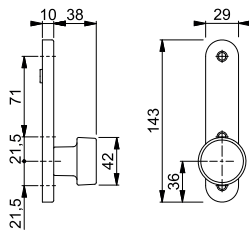

79L/350KL

duraplus®

HOPPE-täckbricka med knapp av aluminium för fönsterdörrar:

- Lagring: fast knapp
- Sprint: utan
- Montering: synlig, för universalskruvar

Artikelbeskrivning	Utförande		Sprintlängd	F1	F9	FP	YF
			Skruvar	Art. nr.	Art. nr.		
Täckbricka med knapp	utan vred		utan		3950095	50	50
	utan vred		utan	11591025		72	72