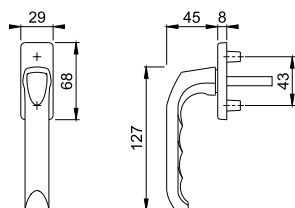

London - 013/51N

duraplus®

HOPPE-handtag i aluminium för fönsterdörrar (utvändigt):

- Lagring: fast/vridbar
- Rosett: aluminium, styrtappar
- Sprint: HOPPE-solid sprint med brytspår
- Montering: dold, invändig, för gängskruvar M5

Artikelbeskrivning	Styrtap. Ø	Sprintlängd Skravar	F1		FP	YF
			Art. nr.			
Handtag, styck	10	40 utan	1881794		5	30
	12	43 utan	1747350		5	30