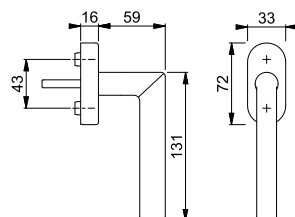

SecuSan® finns på alla produkter som i färgnumret har bokstaven **S**.

SecuSan®