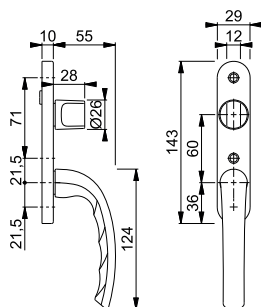

Artikelbeskrivning	Utförande	Sprintlängd Skrudar	F1			F9			FP	YF	
			Art. nr.	Art. nr.	Art. nr.	Art. nr.	Art. nr.				
Fönsterhandtag med långskylt	utan vred	8	utan	utan	11739812	3969263	11799298		50	50	
		60	8	utan	utan		11752798	11815838		50	50
		60	8	utan	utan	11736975				10	60
		60	8	utan	utan	11756135	3969255			50	50
Fönsterhandtag med långskylt och låsbar spanjolett		60	8	utan	utan			11815905		50	50