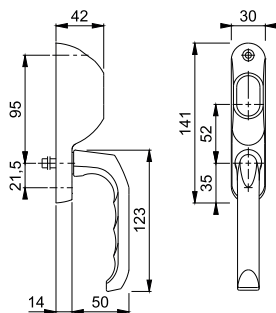

London - 113RH/93S

duraplus®

HOPPE låsbart handtag, i aluminium för fönster och fönsterdörrar:

- Godkänd enligt **SS 3620:2010 - Klass B**
- Låsning: för 7-stifts ovalcylinder, montering med cylinderskruv
- Sprint: HOPPE-fyrkantssprint med brytspår
- Montering: synlig, envägsskruvar

Artikelbeskrivning	Utförande	Sprintlängd	F1		FP	YF
			Skruvar	Art. nr.		
Låsbart handtag	67	7	53 4,5 x 40	3835871	16	16
	67	8	43 4,5 x 40	1770074	16	16
	67	8	53 4,5 x 40	3187042	1	5