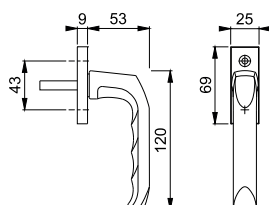

London - 113/32

duraplus®

HOPPE-handtag i aluminium för fönsterdörrar:

- Lagring: fast/vridbar
- Rosett: aluminium
- Sprint: HOPPE-solid sprint
- Montering: synlig, för universalskruvar

Artikelbeskrivning	Styrtap. Ø	Sprintlängd Skravar	F1		FP	YF
			Art. nr.			
Handtag, styck		15 utan	773749		20	120