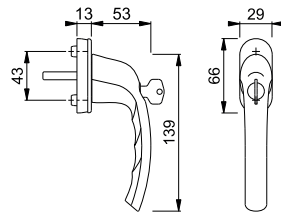

Tōkyō - 0710S/U26 TBT1

duraplus®

HOPPE-Dreh/Kipp-fönsterhandtag i aluminium med **TBT1-funktion**, låsbart:

- Låsning: roterande cylinder, cylinderlåsnöckel, låsbart i 90°-läge
- Distinkta lägen: 90°
- Täckkåpa: delvis täckt
- Underdel: plast, styrtappar
- Sprint: HOPPE-solid sprint
- Montering: dold, för gängskruvar M5

Artikelbeskrivning	Styrtap. Ø		Sprintlängd Skrubar	F1				FP	YF
				Art. nr.					
Fönsterhandtag, låsbart, styck	12	7	32 utan	1758948				10	40