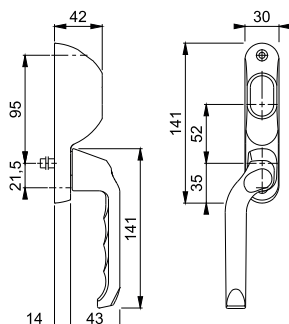

Artikelbeskrivning	Utförande	Sprintlängd	F1		FP	YF
			Skruvar	Art. nr.		
Svängt låsbart handtag, vänster	67	7	53 4,5 x 40	3835901	16	16
	67	8	53 4,5 x 40	1768441	16	16
	67	8	53 4,5 x 40	3186998	1	5
	67	8	67 4,5 x 40	1768468	16	16
Svängt låsbart handtag, höger	67	7	53 4,5 x 40	3835919	16	16
	67	8	53 4,5 x 40	1768505	16	16
	67	8	53 4,5 x 40	3186980	1	5
	67	8	67 4,5 x 40	1768521	16	16