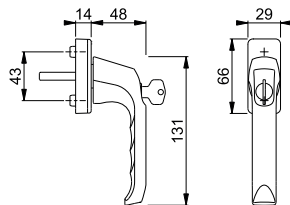

London - 013S/U34

duraplus®

HOPPE-Dreh/Kipp-fönsterhandtag i aluminium, låsbart:

- Låsning: med tryckcylinder, cylinderlåsnyckel
- Distinkta lägen: 90°
- Täckkåpa: delvis täckt
- Underdel: plast, styrtappar
- Sprint: HOPPE-solid sprint
- Montering: dold, för gängskruvar M5

Artikelbeskrivning	Styrtap. Ø	Sprintlängd Skrivar	F1		F9010		FP	YF
			Art. nr.	Art. nr.				
Fönsterhandtag, låsbart, styck	10	7/8	45 utan	11514929			10	40
			45 utan	11520103			1	10
	7	32 utan	808151	809745			10	40
		45 utan	6956957				10	40