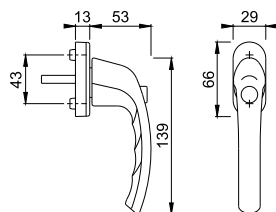

■ Tôkyô - 0710SV/U26

duraplus®

HOPPE-Dreh/Kipp-fönsterhandtag i aluminium med tryckknapp, automatisk låsning:

- Distinkta lägen: 90°
- Täckkåpa: delvis täckt
- Underdel: plast, styrtappar
- Sprint: HOPPE-solid sprint
- Montering: dold, för gångskruvar M5

Artikelbeskrivning	Styrtap. Ø	Sprintlängd Skrivar	F1				FP	YF
			Art. nr.					
Fönsterhandtag med tryckknapp, styck	10	35 utan	1747536				10	40