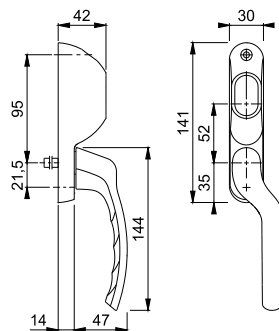

Artikelbeskrivning	Utförande	Sprintlängd	Skrivar		F1	F9	FP	YF
			Art. nr.	Art. nr.	Art. nr.	Art. nr.		
Svängt låsbart handtag, vänster	 67	7	90	1897868			16	16
	 67	8	43	1770197			16	16
	 67	8	53	1770200			16	16
	 67	8	67	1770226			16	16
Svängt låsbart handtag, höger	 67	7	90	1897850			16	16
	 67	8	43	1770146			16	16
	 67	8	53	1770154	1770314		16	16
	 67	8	67	1770171			16	16