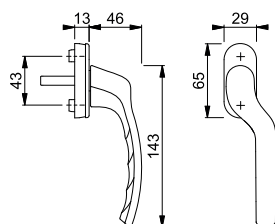

Tôkyô - 0710VK/U26

duraplus®

HOPPE-Dreh/Kipp-fönsterhandtag i aluminium med svängt handtag:

- Distinkta lägen: 90°
- Täckkåpa: delvis täckt
- Underdel: plast, styrtappar
- Sprint: HOPPE-solid sprint
- Montering: dold, för gängskruvar M5

Artikelbeskrivning	Styrta- Ø	Sprintlängd Skrudar	F1				FP	YF
			Art. nr.					
Svängt fönsterhandtag, höger, styck	10	8	43 utan	1867562			100	100
	12	7	93 utan	2717902			100	100
Svängt fönsterhandtag, vänster, styck	10	8	43 utan	1867706			100	100
	12	7	93 utan	2717873			100	100