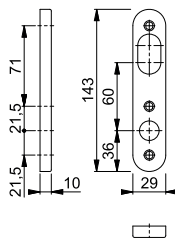

350KL

duraplus®

HOPPE-förhöjningsbricka av aluminium:

- förhöjningsbricka till handtag med långskylt 350KL
- Montering: täckt, monteras mellan handtag och fönsterdörr, för självborrande skruvar

Artikelbeskrivning	Utförande		Sprintlängd	F1	F9	FP	YF
			Skruvar	Art. nr.	Art. nr.		
Långskylt utan fönsterhandtagshål, styck	blind		utan	10735684	10763976	20	100
Långskylt, styck	60		utan	3994910		20	100