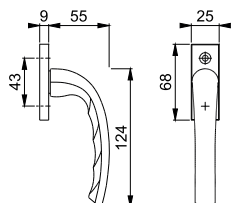

HOPPE-handtag i aluminium för fönsterdörrar:

- Lagring: fast/vridbar
- Rosett: aluminium
- Sprint: utan
- Montering: synlig, för universalskruvar

Artikelbeskrivning	Styrta. Ø	Sprintlängd Skrudar	F1	FP	YF
			Art. nr.		
Handtag (utan sprint), styck	8	utan utan	1995687	100	100