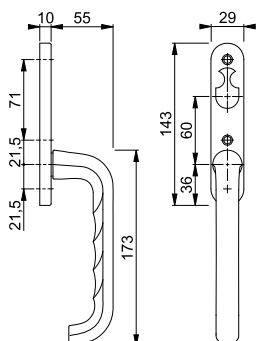

HOPPE-fönsterhandtag av aluminium, med långskylt, för fönsterdörrar med låsbar spanjolett:

- Lagring: fixerad/vridbar, underhållsfria glidlager
- Sprint: för HOPPE-solid sprint
- Montering: synlig, för självborrande skruvar

Artikelbeskrivning	Utförande	Sprintlängd Skravar	F1	F9714M	FP	YF
			Art. nr.	Art. nr.		
Fönsterhandtag med långskylt	utan vred	8	utan utan	11752634		10 60
	60	8	utan utan		11874655	10 60
	60	8	utan utan	11752658		10 60
Fönsterhandtag med långskylt och låsbar spanjolett	60	8	utan utan	11752665		10 60