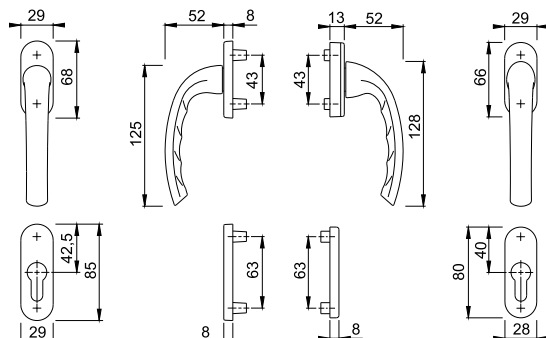

HOPPE-Dreh/Kipp-fönsterhandtag, rosettbeslag i aluminium med nyckelrosetter för fönsterdörrar:

- Distinkta lägen: utvändigt utan, invändigt 90°
- Rosetter: utvändigt gjutna, invändigt plastunderdel med delvis täckande täckkåpa, styrtappar
- Sprint: HOPPE-solid sprint
- Montering: dold, invändig, genomgående, gängskruvar M5

Artikelbeskrivning		Styrtap. Ø	Nyckel- elhål	F1			FP	YF
				Art. nr.				
Fönsterhandtag set (handtag/handtag)	63-68	7	12		8137416		1	10