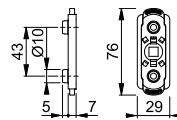

Handtagsspärr för U34

HOPPE-handtagsspärr, avsedd för Dreh/Kipp fönsterhandtag i aluminium med rosett U34:

- godkänt enligt den svenska normen **SS 3587** och enligt Nordtest-metoden **NT CONS 018**
- Spärrläge: 180°, med autosäkring
- Handtagsspärr: zamak, styrtappar
- Sprint: för HOPPE-solid sprint
- Montering: dold, för fönsterhandtagsrosett med 10 mm diameter styrtappar, monteras mellan fönsterhandtag och fönsterbåge
- Speciell egenskap: fönsterhandtaget kan endast manövreras om båda spärrknapparna trycks in samtidigt

Artikelbeskrivning	Styrtap. Ø		Spärrläge	F9006M				FP	YF
				Art. nr.					
Handtagsspärr, styck	10	7	180°	3033473				40	400