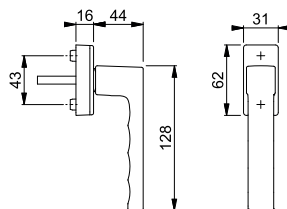

Artikelbeskrivning	Styrtap. Ø		Sprintlängd Skruvar	F9714M Art. nr.				FP	YF
Fönsterhandtag, styck	10	7	32-42	10793251				10	60
			M5 x 45/50						

■ Toulon - 0737/U34

duraplus®

HOPPE-Dreh/Kipp-fönsterhandtag i aluminium: