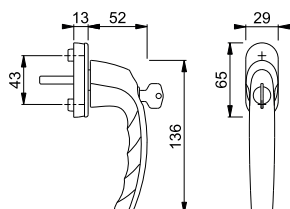

Atlanta - 0530S/U26 TBT4

duraplus®

HOPPE-Kipp-/Dreh-fönsterhandtag i aluminium med **SecuTBT®**, låsbart:

- Låsning: roterande cylinder, cylinderlåsnöckel, låsbar i 0° och 90° läge, automatisk låsfunktion
- Distinkta lägen: 90°
- Täckkåpa: delvis täckt
- Underdel: plast, styrtappar
- Sprint: HOPPE-solid sprint
- Montering: dold, för gängskruvar M5

Artikelbeskrivning	Styrtap. Ø	Sprintlängd Skrudar	F1		FP	YF
			Art. nr.			
Fönsterhandtag, låsbart, styck	10	32 utan	2838384		10	40