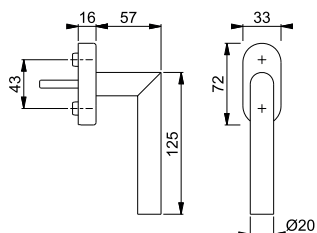

Amsterdam - E0400/US956

duraplus®

HOPPE-Dreh/Kipp-fönsterhandtag i rostfritt stål med **Secustik®** och **VarioFit®**:

- Testat enligt **DIN EN 13126-3: 23/180-0150/03/C1** och **RAL-GZ 607/9**
- Distinkta lägen: 90°
- Täckkåpa: hel täckkåpa
- Underdel: plast, styrtappar
- Sprint: HOPPE-solid sprint, 10 mm justerbar, steglös anpassning genom den integrerade tryckfjädern på handtagshalsen
- Montering: dold, gängskruvar M5
- Speciell egenskap: integrerad grundsäkerhet

Artikelbeskrivning	Styrtap. Ø	7	Sprintlängd		F69-S	FP	YF
			Skruvar	32-42	Art. nr.		
Fönsterhandtag, styck	10	7	M5 x 45/50	32-42	10763538	10	40