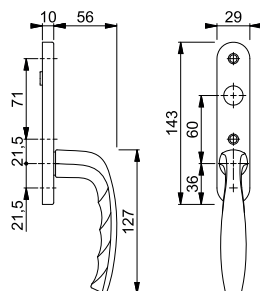

■ **New York - 1810/350KL**

duraplus®

HOPPE-fönsterhandtag av aluminium, med långskylt och vred, för fönsterdörrar med låsbar spanjolett:

- Lagring: fixerad/vridbar, underhållsfria glidlager
- Sprint: för HOPPE-solid sprint
- Montering: synlig, för universalskruvar

Artikelbeskrivning	Utförande		Sprintlängd		F9				FP	YF
			Skruvar	Art. nr.						
Fönsterhandtag med långskylt	utan vred	8	utan	3953000				50	50	
	60	8	utan	3952998				50	50