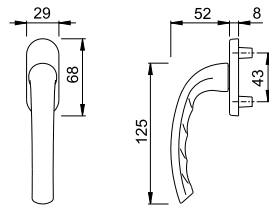

■ **Tōkyō - 0710RH/66N**

duraplus®

HOPPE-handtag i aluminium för fönsterdörrar (utvändigt):

- Lagring: fast/vridbar
- Rosett: aluminium, styrtappar
- Sprint: utan
- Montering: dold, invändig, för gängskruvar M4

Artikelbeskrivning	Styrtap. Ø		Sprintlängd Skrubar	F1			FP	YF
				Art. nr.				
Handtag (utan sprint), styck	10	7	utan utan	2805566			5	30