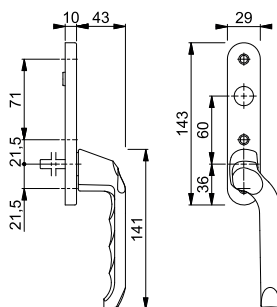

HOPPE-svängt fönsterhandtag av aluminium, med långskylt, för fönsterdörrar med låsbar spanjolett:

- Lagring: fixerad/vridbar, underhållsfria glidlager
- Distinkta lägen: 90°
- Sprint: HOPPE-solid sprint
- Montering: synlig, för universalskruvar

Artikelbeskrivning	Utförande	Sprintlängd	F1		FP	YF	
			Skruvar	Art. nr.			
Svängt fönsterhandtag med långskylt, höger	utan vred	8	67 4,5 x 35	3975250	1	10	
	utan vred	8	67 utan	3973297	50	50	
	utan vred	8	utan utan	11751526	50	50	
		60	8	67 utan	11751545	50	50
		60	8	utan utan	11751514	50	50
		60	8	67 utan	11751551	50	50
		60	8	60 utan	3974257	50	50
		60	8	67 4,5 x 35	10716900	1	10
		60	8	67 utan	3973334	50	50
Svängt fönsterhandtag med långskylt, vänster	utan vred	8	67 4,5 x 35	3975241	1	10	
	utan vred	8	67 utan	3973246	50	50	
	utan vred	8	utan utan	11751472	50	50	
		60	8	utan utan	11751459	50	50
		60	8	67 utan	11751496	50	50
		60	8	60 utan	3974222	50	50
		60	8	67 4,5 x 35	10716926	1	10
		60	8	67 utan	3973043	50	50