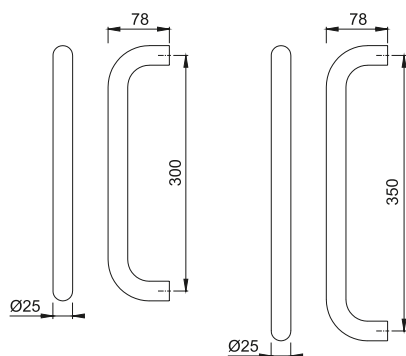

E5000

HOPPE-draghandtag av rostfritt stål för ytterdörr. Med fästsystem nr 11 (2 x BS-1102).

Rostfritt stål-färgvarianter:

Mer information om fästsystem för draghandtag finns på sida 232.

Resista® finns på alla ytor som i färgnumret har bokstaven **R**.

Resista®

Vid beställning av draghandtag i speciallängder måste alltid C/C-avstånd och färg anges!