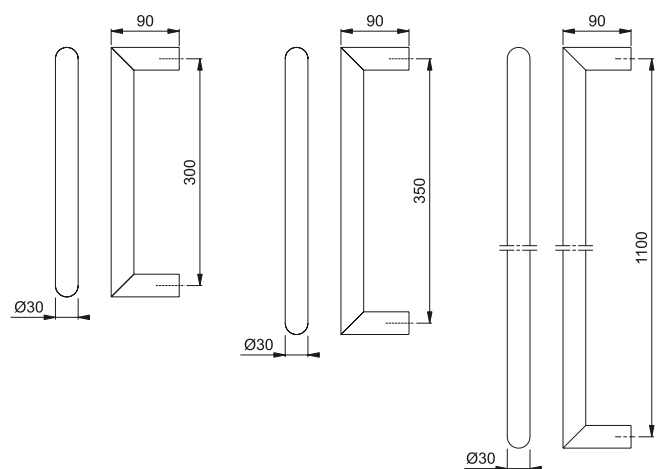

■ E5015

HOPPE-draghandtag av rostfritt stål för ytterdörr. Girade hörn. Med fästsystem nr 11 (2 x BS-1102).

Rostfritt stål-färg:
F69

Mer information om fästsystem för draghandtag finns på sida 232.

Speciellängder på begäran.