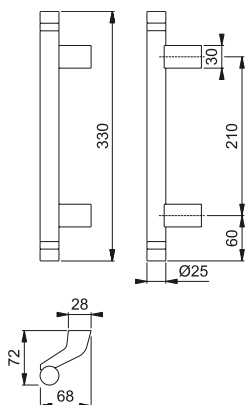

5004DR med designrillor

HOPPE-draghandtag av aluminium för ytterdörr. Med designrillor på **båda** ändarna. Med svängda (45°), fyrkantiga stöd. Med fästsystem nr. 11 (1 x BS-1101 och 1 x BS-1102).