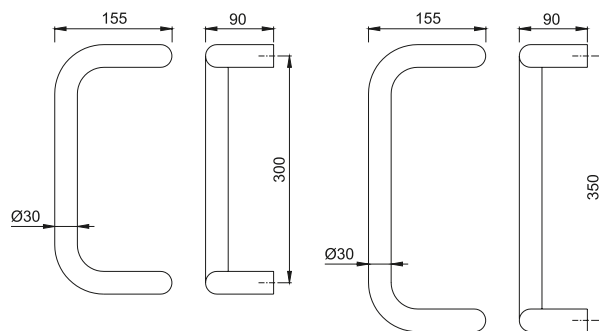

■ **5110**

HOPPE-draghandtag av aluminium för ytterdörr. Med fästsystem nr 11 (2 x BS-1102).

Aluminium-färg:
F1-2

Mer information om fästsystem för draghandtag finns på sida 232.