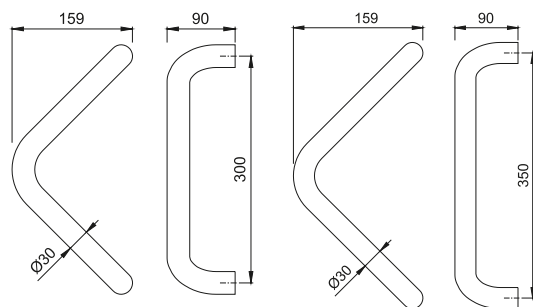

Aluminium-färg:
F1-2

Mer information om fästsystem för draghandtag finns på sida 232.

Draghandtag

5210

HOPPE-draghandtag av aluminium för ytterdörr. Med fästsystem nr 11 (2 x BS-1102).

Aluminium-färg:
F1-2