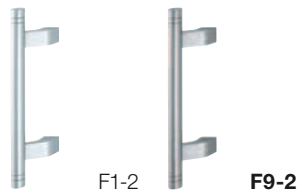

Aluminium-färgvarianter: