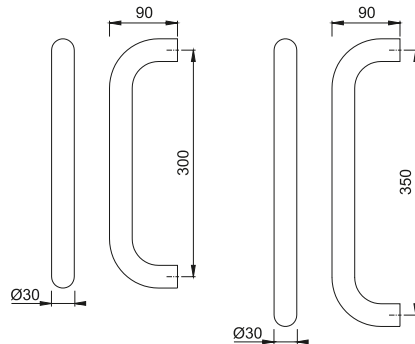

■ E5010

HOPPE-draghandtag av rostfritt stål för ytterdörr. Med fästsystem nr 11 (2 x BS-1102).

Rostfritt stål-färgvarianter:

Mer information om fästsystem för draghandtag finns på sida 232.

Resista® finns på alla ytor som i färgnumret har bokstaven **R**.

Resista®

Vid beställning av draghandtag i speciallängder måste alltid C/C-avstånd och färg anges!