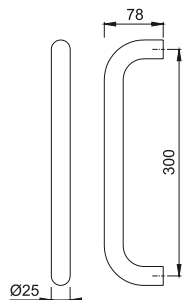

HOPPE-draghandtag av aluminium för ytterdörr. Med fästsystem nr 11 (2 x BS-1102).

Aluminium-färg:
F1-2

Mer information om fästsystem för draghandtag finns på sida 232.

5010

HOPPE-draghandtag av aluminium för ytterdörr. Med fästsystem nr 11 (2 x BS-1102).