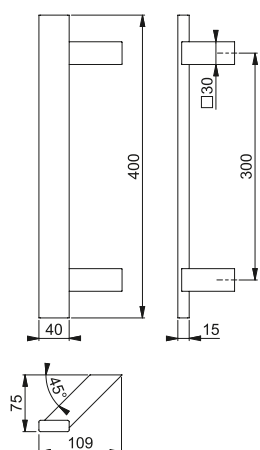

■ E5724 Nyhet

HOPPE-draghandtag av rostfritt stål för ytterdörr. Med fästsystem nr 11 (2 x BS-1102).

Rostfritt stål-färg:
F69

Mer information om fästsystem för draghandtag finns på sida 232.

Speciellängder på begäran.