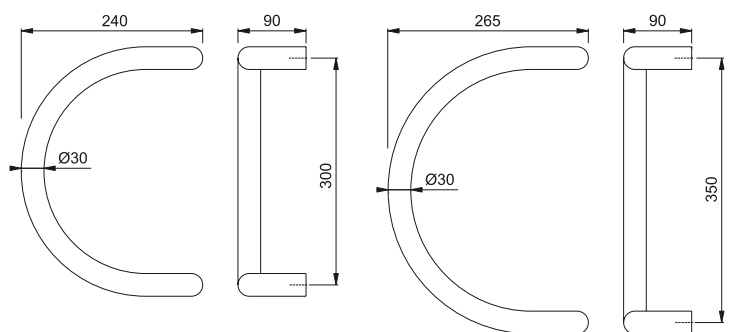

Aluminium-färg:
F1-2

Mer information om fästsystem för draghandtag finns på sida 232.