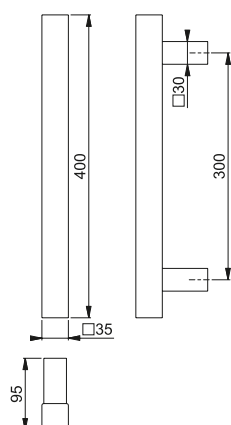

■ E5766 Nyhet

HOPPE-draghandtag av rostfritt stål för ytterdörr. Med fästsystem nr 11 (2 x BS-1102).

Rostfritt stål-färg:
F69

Mer information om fästsystem för draghandtag finns på sida 232.

Speciellängder på begäran.