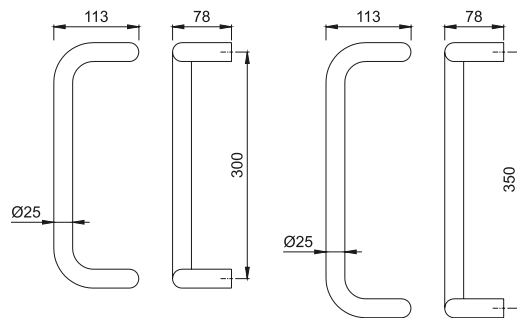

Aluminium-färgvarianter:

Mer information om fästsystem för draghandtag finns på sida 232.

■ **5100**

HOPPE-draghandtag av aluminium för ytterdörr. Med fästsystem nr 11 (2 x BS-1102).

Aluminium-färg:
F1-2

Mer information om fästsystem för draghandtag finns på sida 232.