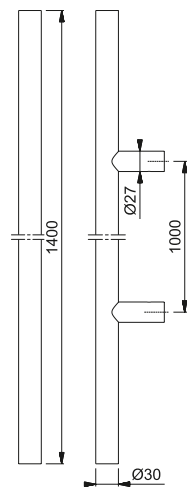

■ E5011

HOPPE-draghandtag av rostfritt stål för ytterdörr. Med fästsystem nr 11 (2 x BS-1102).

Rostfritt stål-färg:
F69

Mer information om fästsystem för draghandtag finns på sida 232.

Speciallängder på begäran.