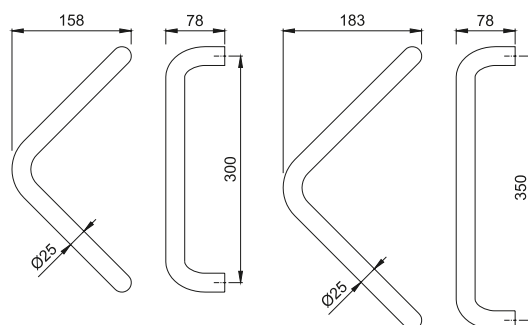

■ **5110**

HOPPE-draghandtag av aluminium för ytterdörr. Med fästsystem nr 11 (2 x BS-1102).

Aluminium-färg:
F1-2

Mer information om fästsystem för draghandtag finns på sida 232.

■ **5200**

HOPPE-draghandtag av aluminium för ytterdörr. Med fästsystem nr 11 (2 x BS-1102).