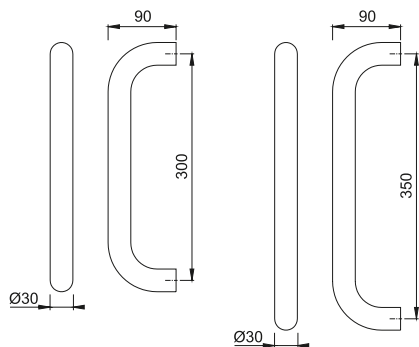

HOPPE-draghandtag av aluminium för ytterdörr. Med fästsystem nr 11 (2 x BS-1102).

Aluminium-färg:
F1-2

Mer information om fästsystem för draghandtag finns på sida 232.

5010

HOPPE-draghandtag av aluminium för ytterdörr. Med fästsystem nr 11 (2 x BS-1102).