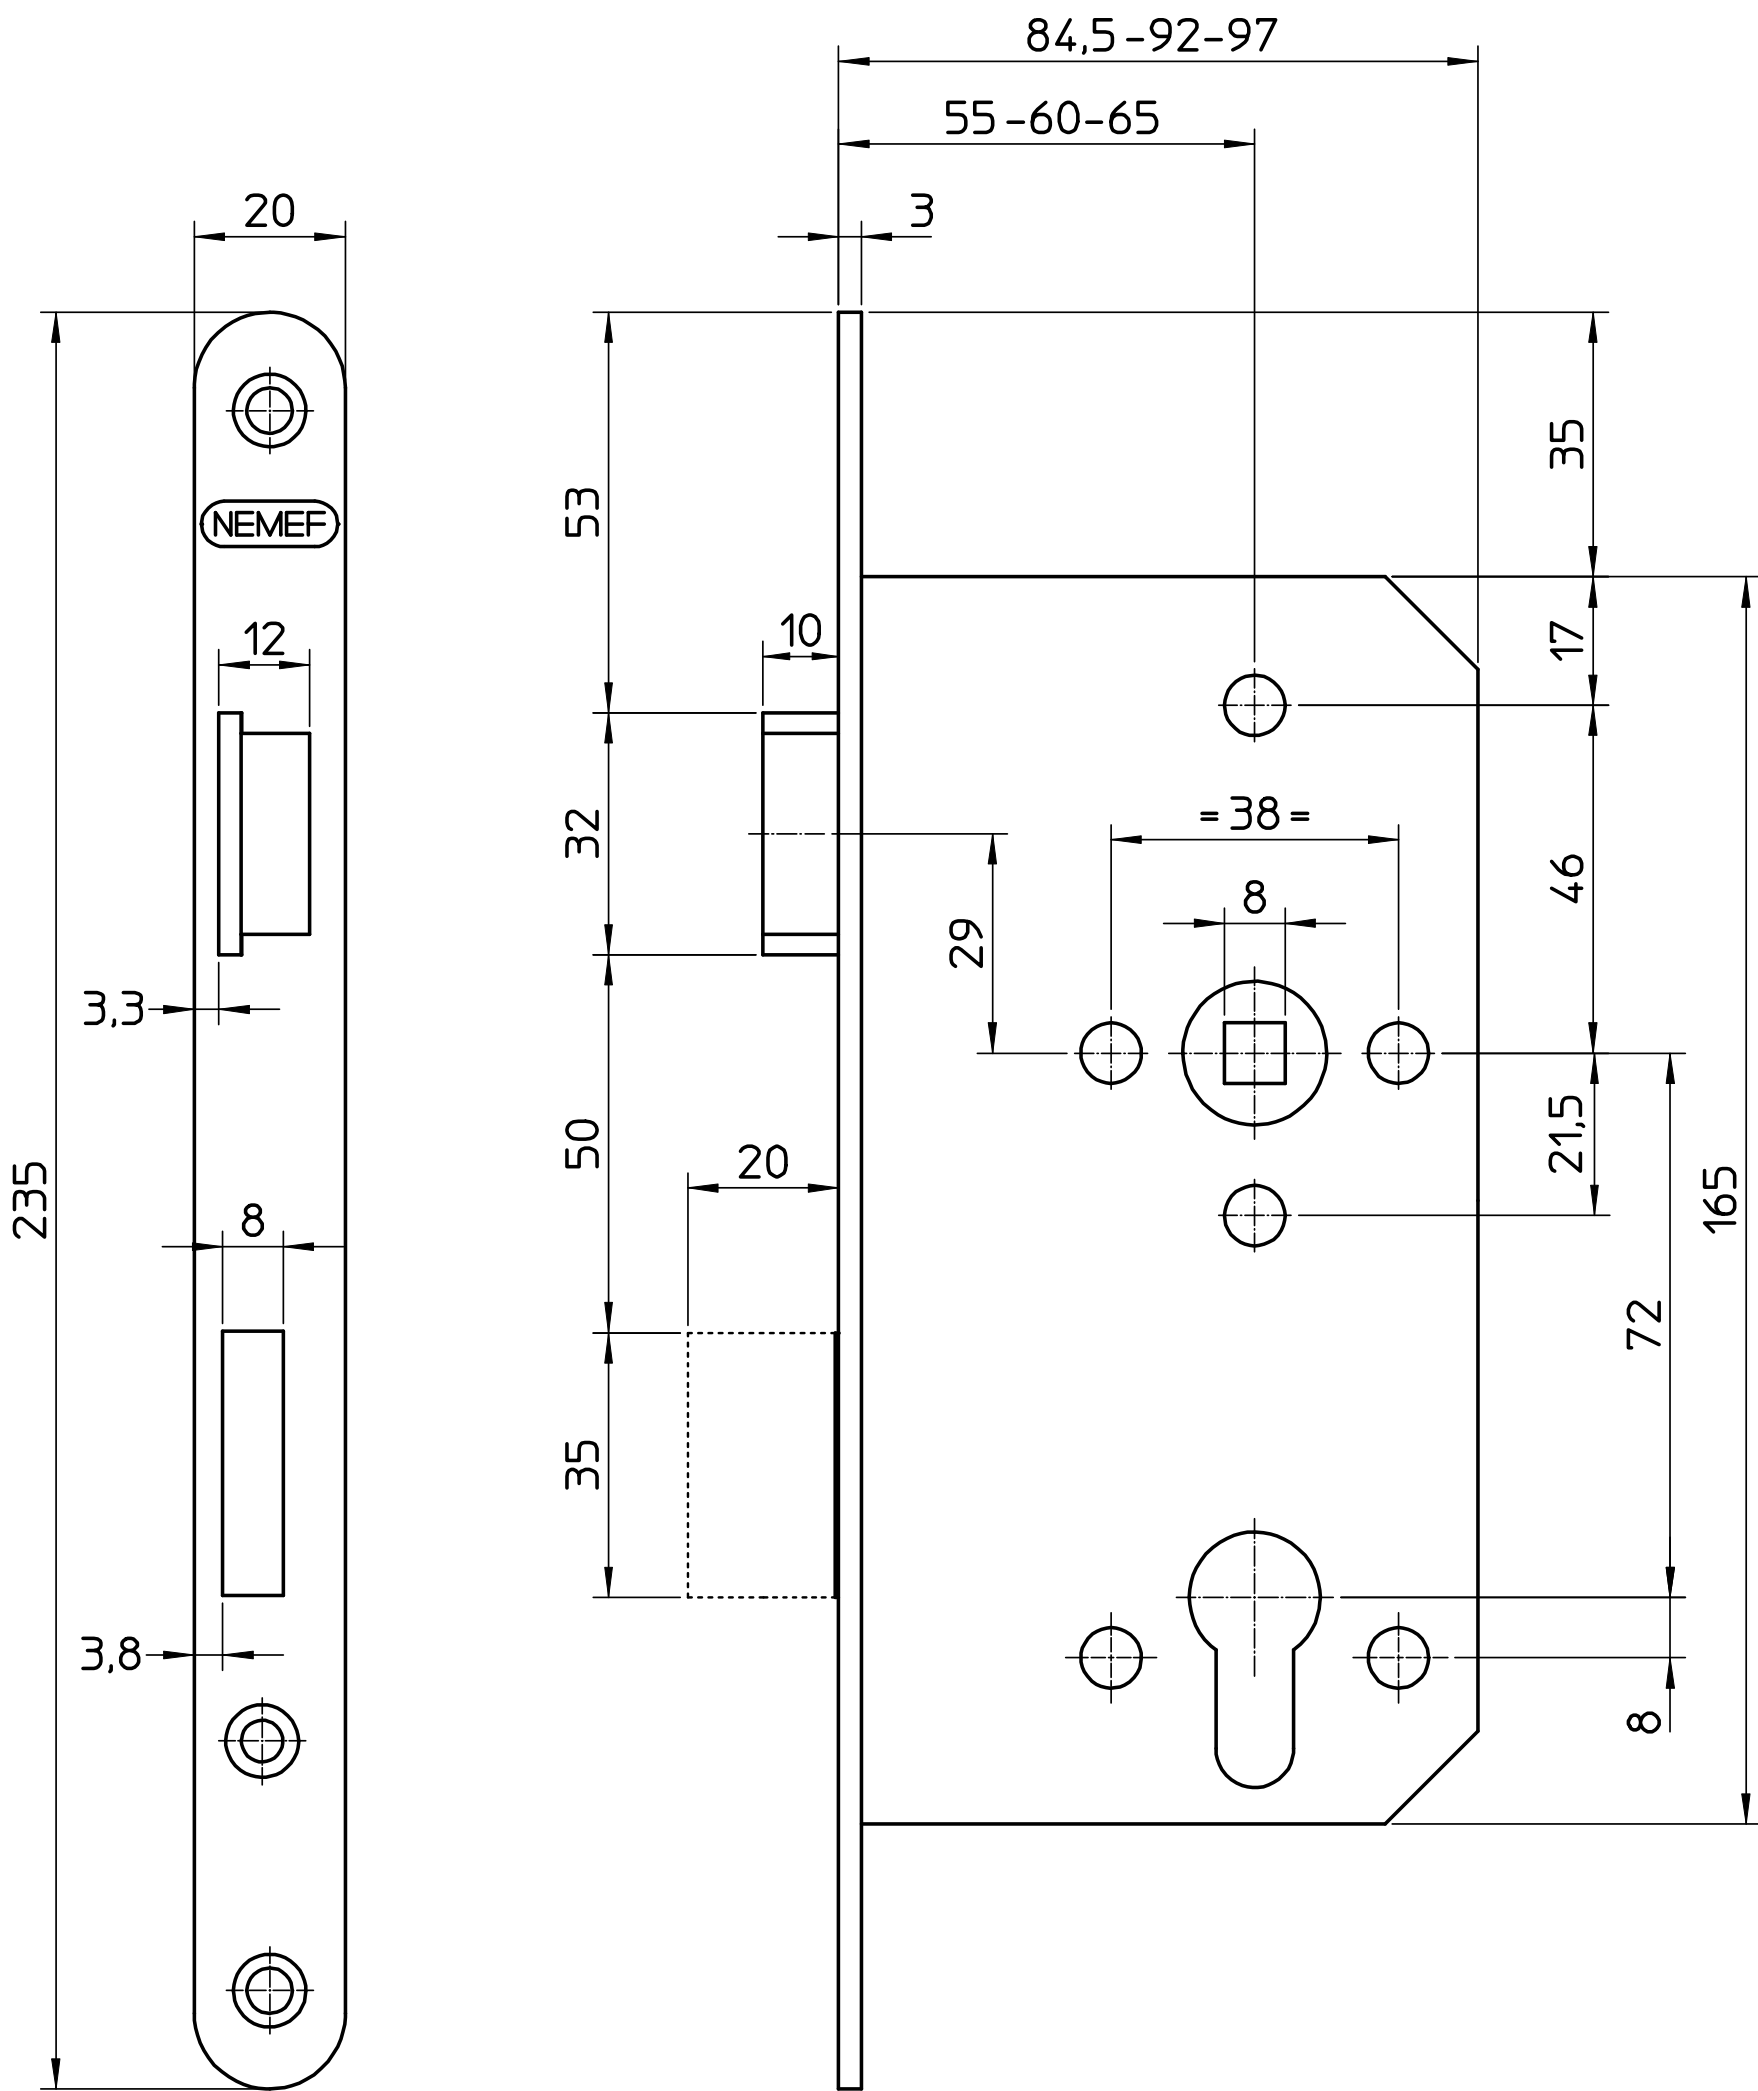

Art. 1069/11/12/13/14/17/18/33

Grootste slotkastdikte : 15mm

		Benaming : DEURSLOT	
Schaal	1 : 1	Datum	Material .
Get.	H.K.	050407	Kwaliteit .
Gez.			
Ter Informatie			NEMEF®
			Art. 1069/11/12/13/14/17/18/33