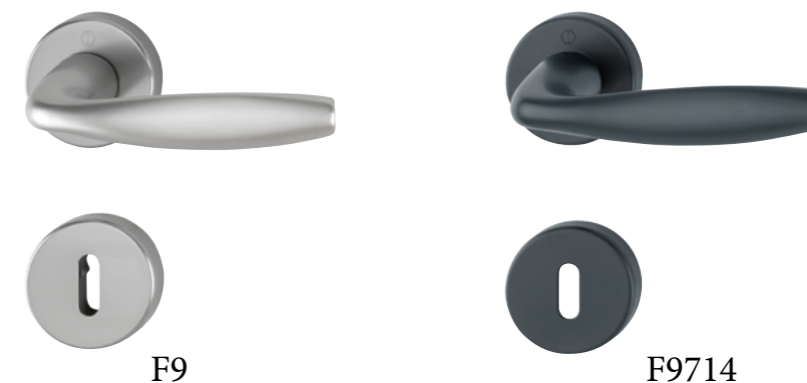

New York inner-och ytterdörr