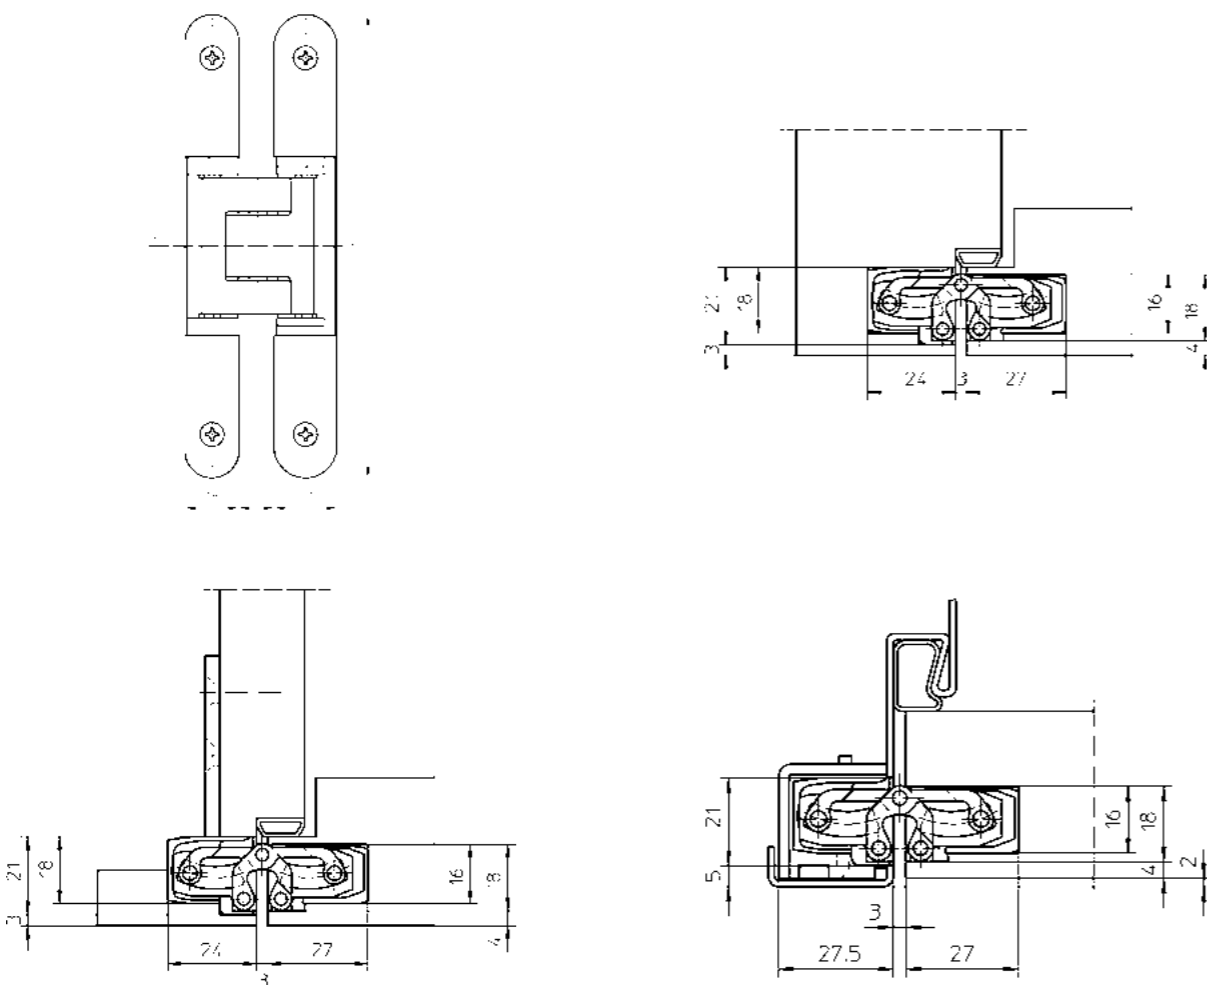

Dolda Gångjärn Tectus 240

Simonswerk gångjärn Tectus 240

Vårt lagerförda sortiment av gångjärn hittar du här. Simonswerk har mer än 125 års erfarenhet vilket gör dem till ett av de största företagen som producerar gångjärn och gångjärns-system.

Finns i färgerna mattborstat F1, rostfri look, matt svart, brons, polerad mässing och polerat förnicklat.

SIMONSWERK
TECTUS®

Eget art. nummer	Art. nummer	Benämning	Färg
	SI5400679012402	Gångjärn Tectus 240, F1	mattborstat F1
	SI5400679012602	Gångjärn Tectus 240 rostfri look	rostfri look