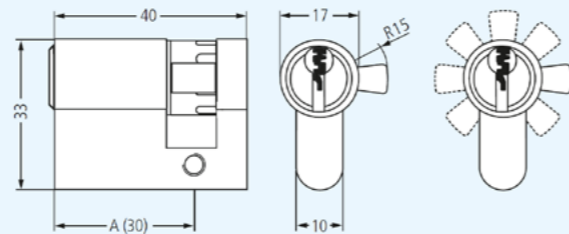

Winkhaus Enkel profil/euro cylinder
Key One XPERT.

XR 02

Eget art. nummer	Art. nummer	Benämning	Låsning
	WS30/-	Profilcyl. XR02N 30/- olika	Olika
	WS30/--1	Profilcyl. XR02NGL 30/- lika	Lika
	WS35	Profilcyl. XR02N 35/- olika	Olika
	WS35/-1	Profilcyl. XR02NGL 35/- 2 lika	Lika
	WS40/-	Profilcyl. XR02N 40/- olika	Olika
	WS40/--	Profilcyl. XR02NGL 40/- lika	Lika
	WS40/--1	Profilcyl. XR02NGL 40/- 2 lika	Lika
	WS45/-	Profilcyl. XR02N 45/- olika	Olika
	WS45/-- lika	Profilcyl. XR02NGL 45/- lika	Lika
	WS50/-	Profilcyl. XR02N 50/- olika	Olika
	WS50/-1	Profilcyl. XR02NGL 50/- lika	Lika
	WS50/-2	Profilcyl. XR02NGL 50/- 2 lika	Lika
	WS55/-	Profilcyl. XR02N 55/- olika	Olika
	WS55/--1	Profilcyl. XR02NGL 55/- lika	Lika
	WS60/-	Profilcyl. XR02N 60/- olika	Olika
	WS60/--1	Profilcyl. XR02NGL 60/- lika	Lika
	WS65/-	Profilcyl. XR02N 65/- olika	Olika
	WS70/-	Profilcyl. XR02N 70/- olika	Olika
	WS80/-	Profilcyl. XR02N 80/- olika	Olika