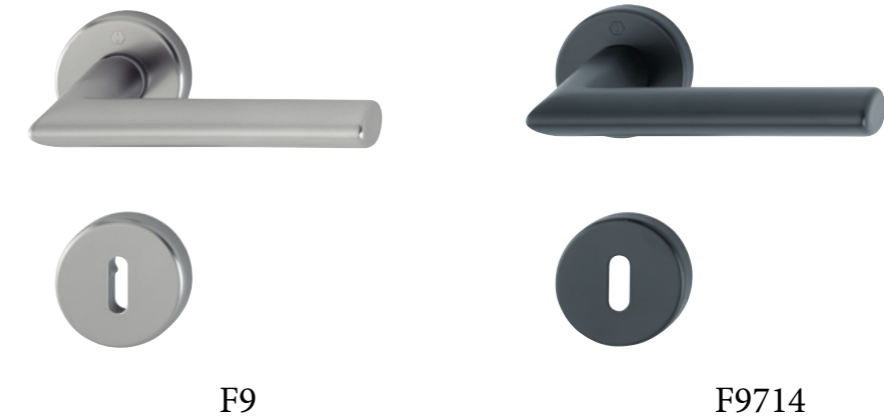

Stockholm inner-och ytterdörr