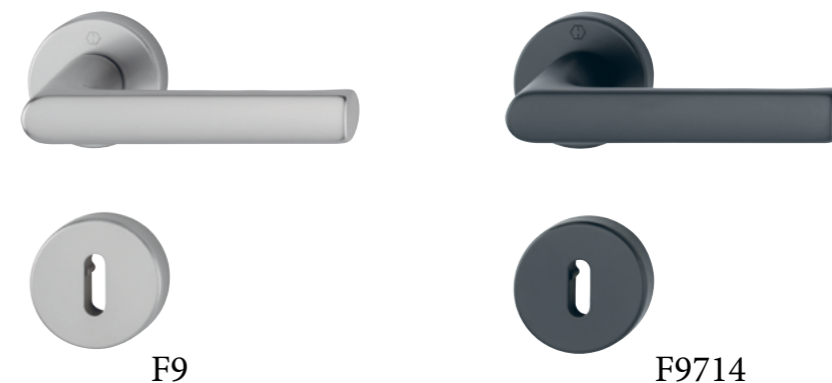

Hamburg inner-och ytterdörr