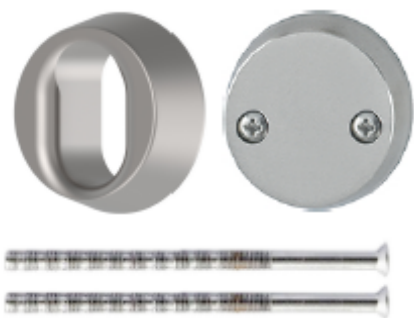

Övriga behörsatser

BK2356XX

Behörsats bestående av:
o Insida blind
o Utsida cylinderring
o 2 st M5x90 skruv

Aluminium silver F1, guld F3, brons F4, aluminium rostfri nyans F9 eller mattsvart F9714.
Behörsatsen är godkänd enligt gällande EU direktiv vad gäller nickel, d.v.s. det är allergivänligt och ofarligt för hälsan.