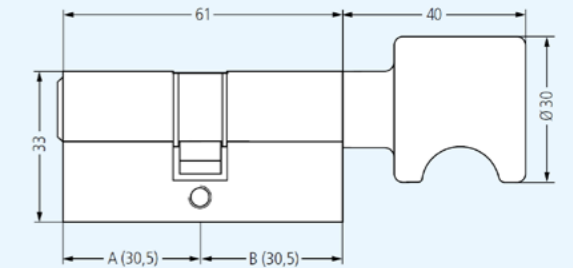

# DIN-Cylindrar

Winkhaus profil/euro cylinder med knapp/vred  
Key One XPERT.

**XR 04**

Eget art. nummer	Art. nummer	Benämning	Låsning
	WS30/30-knob	Profilcyl. XR04N 30/30 knapp olika	Olika
	WS35/35-knob	Profilcyl. XR04NGL 35/35 knapp lika	Lika
	WS35/35-knopp	Profilcyl. XR04NGL 35/35 knapp olika	Olika
	WS35/55-vred	Profilcyl. XR04N 35/55 ovalt vred olika	Olika
	WS40/40-vred	Profilcyl. XR04/6 40/40 ovalt vred olika	Olika
	WS40/45-knob	Profilcyl. XR04N 40/45 knapp olika	Olika
	WS40/45-vred	Profilcyl. XR04/6 40/45 ovalt vred olika	Olika
	WS65/40-knob	Profilcyl. XR04N 65/40 knapp olika	Olika