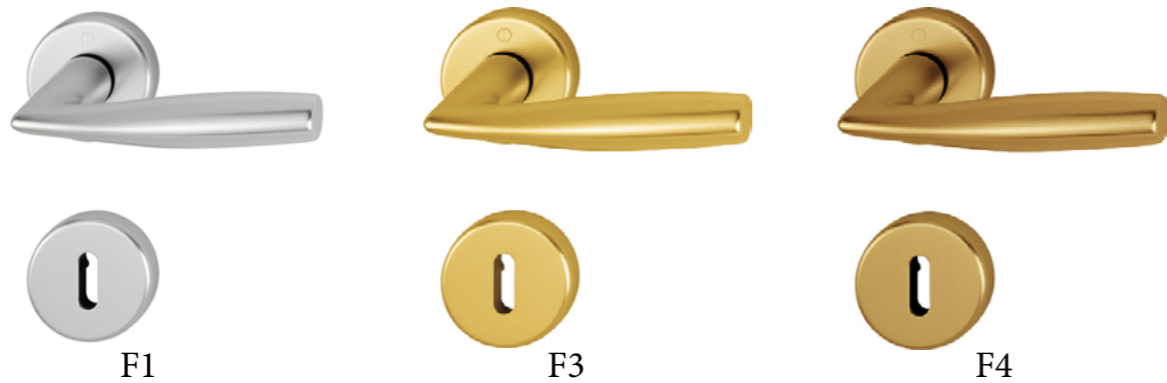

Vitória inner-och ytterdörr