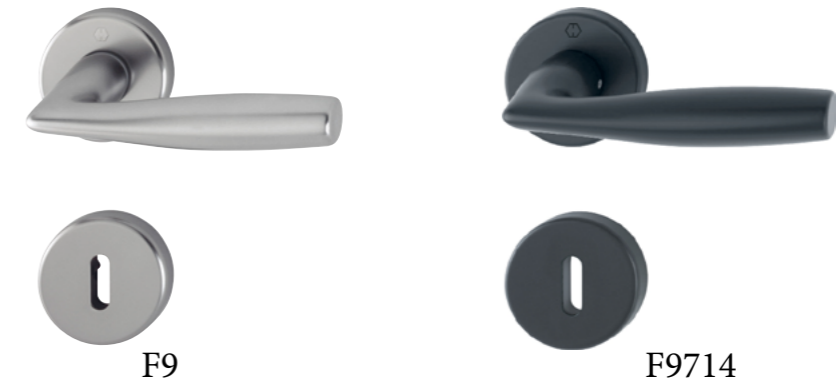

Vitória inner-och ytterdörr

1. Tryckeset för ytter- och innerdörrar
   o Serie Duraplus, i aluminium.
   o Innerdörrset inkl. nyckelskylt eller WC-behör.
   o Med sin unika fastsättning med Kwick -i- Sprint blir monterat stabilare och behöver inte heller efterdras
   o Handtaget är godkänt enligt gällande EU direktiv vad gäller nickel, d.v.s. det är allergivänligt och ofarligt för hälsan.
   o 10 års funktionsgaranti.

Eget art. nummer	Art. nummer	Benämning	Ytbehandling
	H2866377	Vitoria 1515 F9, 37-42	Alu RF F9
	H2866406	Vitoria 1515 F9, 37-40 WC	Alu RF F9
	H2900395	Vitoria 1515 F9, 55-65	Alu RF F9
	H2966141	Vitoria 1515 F9, 65-75	Alu RF F9
	H12162784	Vitoria 1515 Svart, 37-42	Mattsvart F9714
	H12179024	Vitoria 1515 Svart, 37-40 WC	Mattsvart F9714
	H12179048	Vitoria 1515 Svart, 65-75	Mattsvart F9714