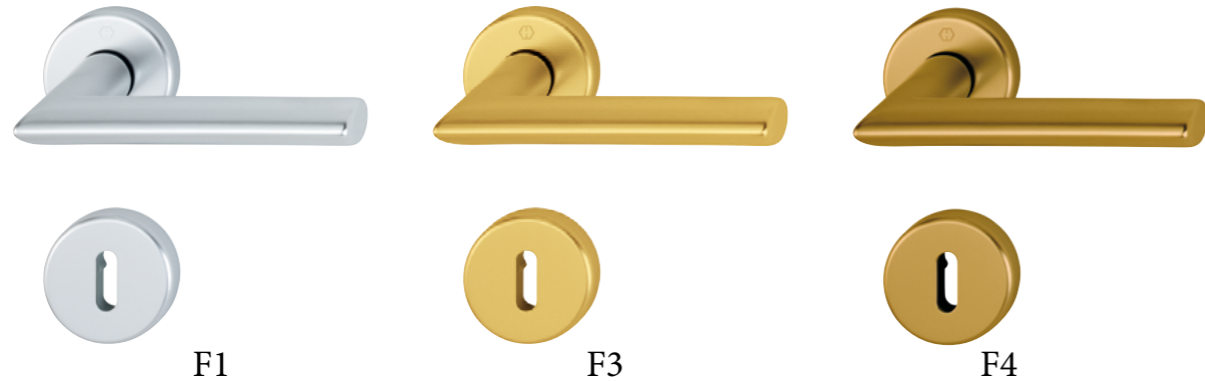

Stockholm inner-och ytterdörr