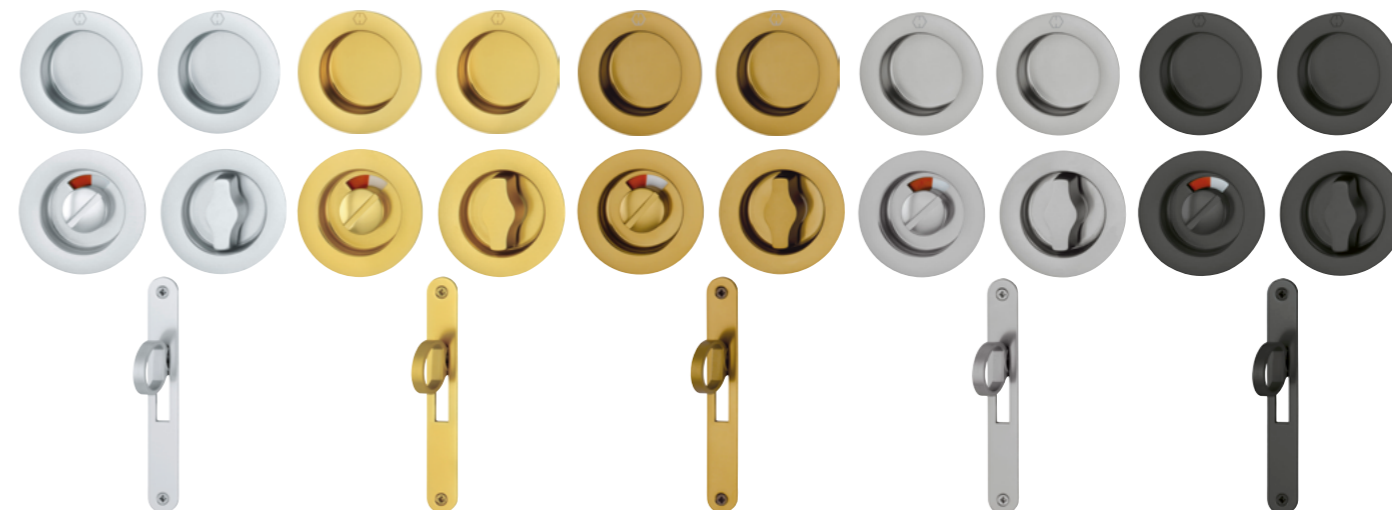

Skjuddörrsbeslag ID

HOPPE skjuddörrsskål 499, WC499 och kanthandtag

Passar Ø 40 mm hål.

Kanthatag passar urtag för svensk innerdörrslåskista

Uppfyller krav på nickelavsättning, allergivänligt.

Rekommenderas av Byggsvarubedömningen.

HOPPE

Eget art. nummer	Art. nummer	Benämning	Ytbehandling
	H11760138	Skjuddörrsskål 499 F1 par	Alu silver F1
	H12180889	Skjuddörrsskål 499 F3 par	Guld F3
	H12180890	Skjuddörrsskål 499 F4 par	Brons F4
	H11760145	Skjuddörrsskål 499 F9 par	Alu RF F9
	H12031653	Skjuddörrsskål 499 F9714 par	Mattsvart F9714
	H11756366	Skjuddörrsbeslag WC 499 F1 par	Alu silver F1
	H12180907	Skjuddörrsbeslag WC 499 F3 par	Guld F3
	H12180919	Skjuddörrsbeslag WC 499 F4 par	Brons F4
	H11756378	Skjuddörrsbeslag WC 499 F9 par	Alu RF F9
	H12031665	Skjuddörrsbeslag WC 499 F9714 par	Mattsvart F9714
	H11760163	Skjuddörr kanthatag F1	Alu silver F1
	H12180920	Skjuddörr kanthatag F3	Guld F3
	H12180932	Skjuddörr kanthatag F4	Brons F4
	H11760175	Skjuddörr kanthatag F9	Alu RF F9
	H12031677	Skjuddörr kanthatag F9714	Mattsvart F9714