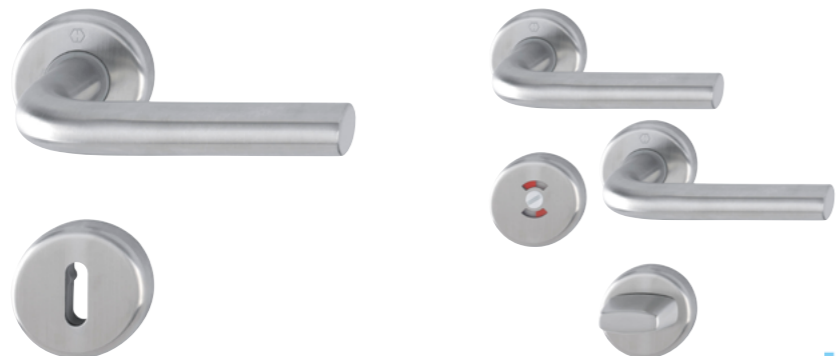

Essen innerdörr

HOPPE

Eget art. nummer	Art. nummer	Benämning	Ytbehandling
	H3995074	Essen E1555 F69, 37-42	Rostfri F69
	H3995082	Essen E1555 F69, 37-42 WC	Rostfri F69