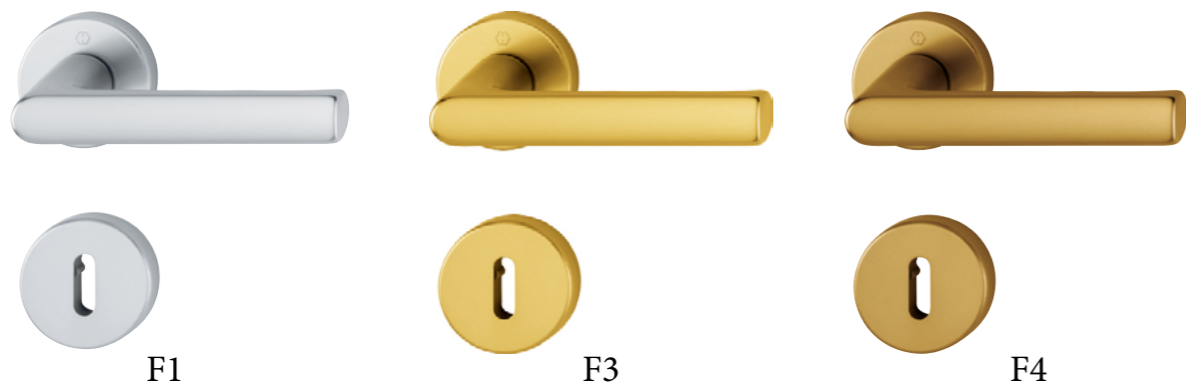

Hamburg inner-och ytterdörr