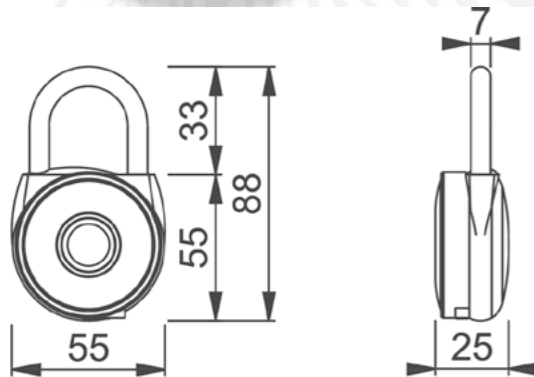

# Hänglås ARRONE

Hänglås HOPPE ARRONE med fingeravtrycksläsare

Egenskaper:

- Material: Zink
  - Bygel material: Härdat stål
  - Funktion: Fingeravtrycksläsare istället för nyckel
  - Driftspänning: 5VDC/1A
  - Batteri: 3.7V/400mAh lithium, laddningsbar med standard 5pin USB port
  - IP klass: IP66
  - Hänglås dimensioner: höjd 90 mm; bredd 54 mm; djup 25 mm
  - Hänglås vikt : 203 g
  - Öppnas med fingeravtryck (upp till 20 st olika)
  - Genomsnitt tid för öppning 0,5 sek
  - Felavläsningsgrad 1,59%
  - ca. 200 dagar på en laddning
  - Svart/silver
- Exempel på användningsområden:
- Omklädningskåp (gym/simhallar m.m.)
  - Skolskåp
  - Förråd
  - Väskor
  - Verktygslådor
  - ...