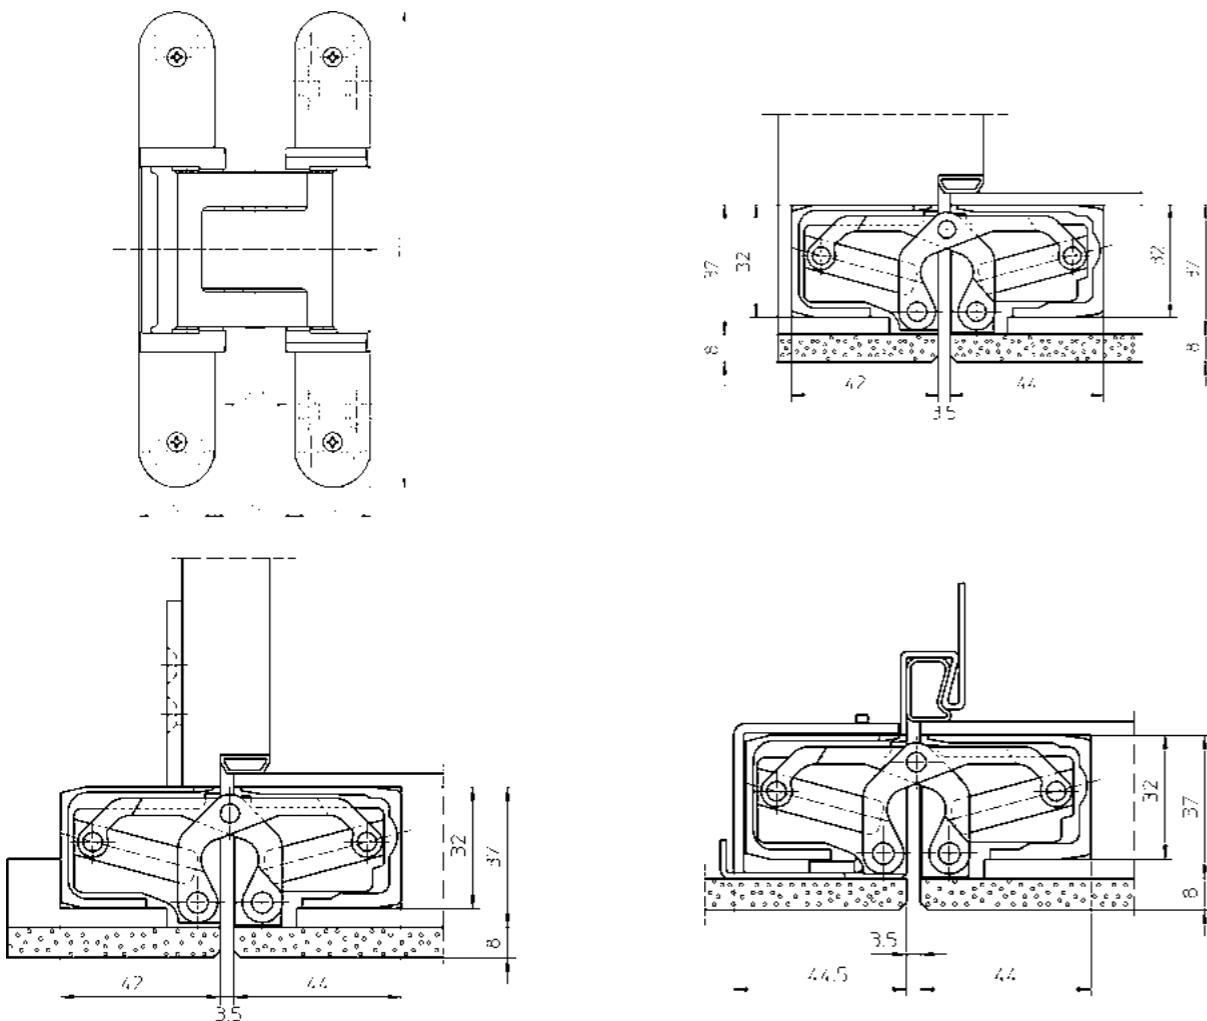

**SIMONSWERK**  
TECTUS®

Eget art. nummer	Art. nummer	Benämning	Färg
	SI5400576012402	Gångjärn Tectus 540 A8, F1	mattborstat F1
	SI5400578012402	Gångjärn Tectus 540, F1	mattborstat F1
	SI5400687012602	Gångjärn Tectus 540 rostfri look	rostfri look