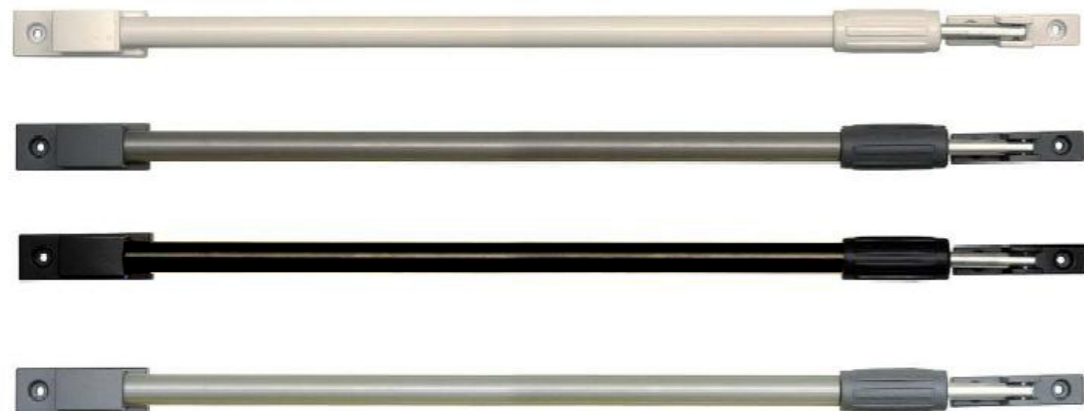

Dörrbromsar

Dörrbromsar

Våra dörrbromsar är stabila och unika i sin funktion. Samma broms kan användas både för utåtgående och inåtgående fönster eller dörr. Bromsarna finns i två storlekar, DX1 och DX2 som är DX1 ca. 36,5 cm respektive DX2 ca. 52,5 cm långa, ihoptryckta.

Eget art. nummer	Art. nummer	Benämning	Ytbehandling
	BK2230	Dörrbroms DX1 - vit SB pack	Vit
	BK2223	Dörrbroms DX2 - vit SB pack	Vit
	DU02153500202	Dörrbroms, DX-1, 375mm, vit	Vit
	DU02155000202	Dörrbroms, DX-2, 516mm, vit	Vit
	BK2232	Dörrbroms DX1 - rostfri SB pack	Rostfri
	BK2227	Dörrbroms DX2 - rostfri SB pack	Rostfri
	DU02153500406	Dörrbroms, DX-1, 375mm, rfr	Rostfri
	DU02155000406	Dörrbroms, DX-2, 516mm, rfr	Rostfri
	BK2226	Dörrbroms DX2 - svart SB pack	Svart
	DU02155010509	DU02155010509	Svart
	BK2231	Dörrbroms DX1 - grå SB pack	Grå
	BK2225	Dörrbroms DX2 - grå SB pack	Grå
	DU02153500500	Dörrbroms, DX-1, 375mm, grå	Grå
	DU02155000500	Dörrbroms, DX-2, 516mm, grå	Grå