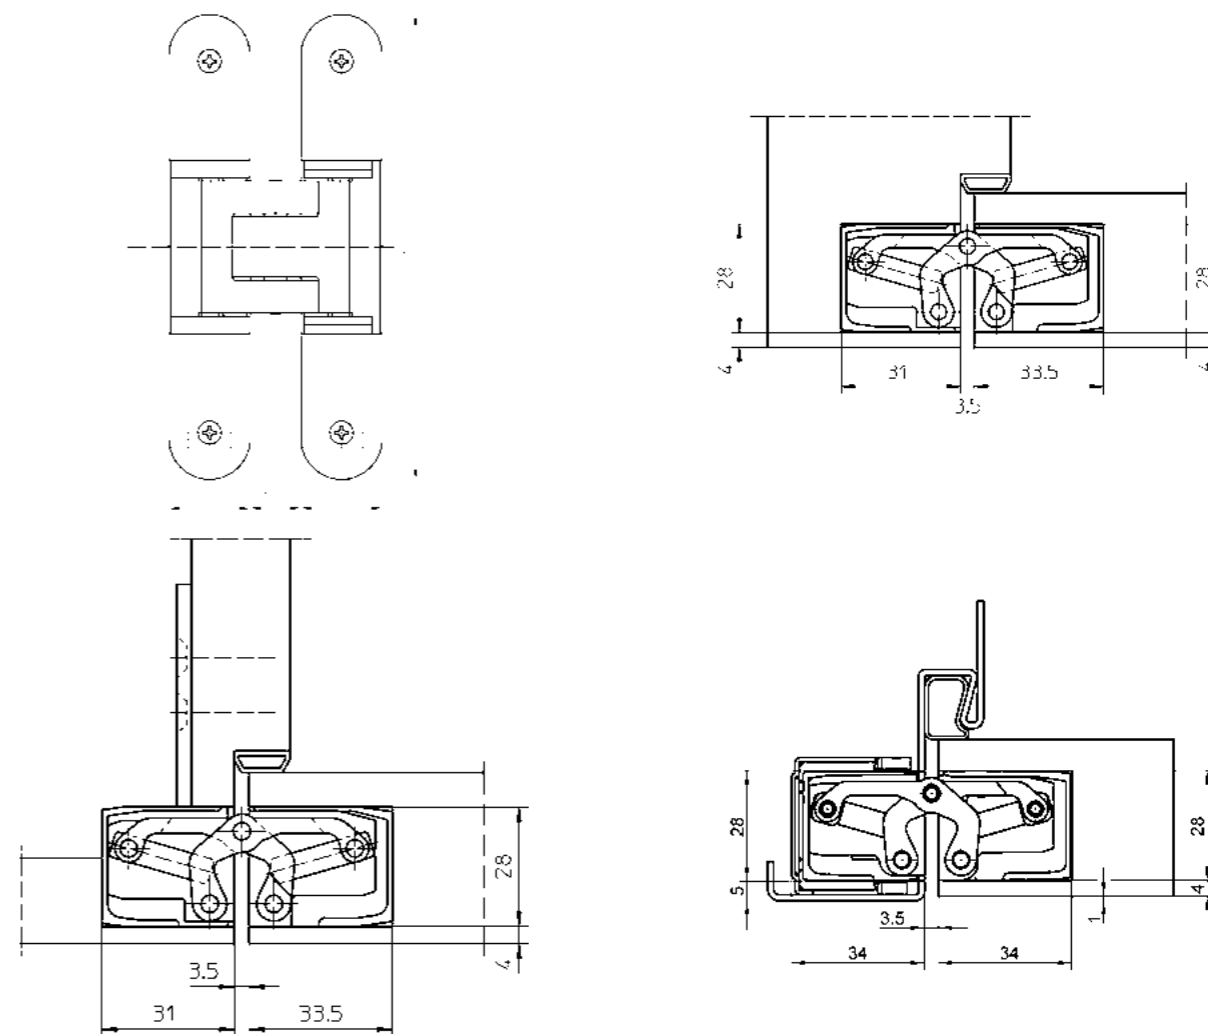

Dolda Gångjärn Tectus 340

Simonswerk gångjärn Tectus 340

Vårt lagerförda sortiment av gångjärn hittar du här. Simonswerk har mer än 125 års erfarenhet vilket gör dem till ett av de största företagen som producerar gångjärn och gångjärns-system.

Finns i färgerna mattborstat F1, rostfri look, matt svart, brons, polerad mässing och polerat förnicklat.

SIMONSWERK
TECTUS®

Eget art. nummer	Art. nummer	Benämning	Färg
	SI5400605012402	Gångjärn Tectus 340, F1	mattborstat F1
	SI5400605012602	Gångjärn Tectus 340 rostfri look	rostfri look