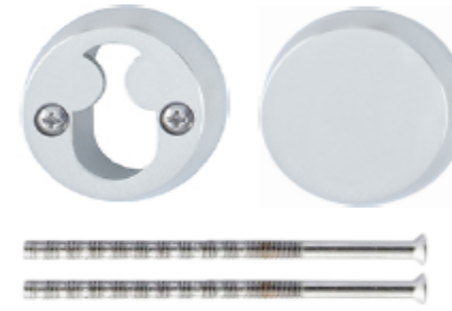

Övriga behörsatser

BK2256XX

Behörssatser bestående av:

- o Insida rokokocylinderring
- o Utsida blind
- o 2 st M5x90 skruv

Aluminium silver F1, guld F3, brons F4, aluminium rostfri nyans F9 eller mattsvart F9714.

Behörssatsen är godkänd enligt gällande EU direktiv vad gäller nickel, d.v.s. det är allergivänligt och ofarligt för hälsan.

Eget art. nummer	Art. nummer	Benämning utsida/insida	Ytbehandling
	BK2256061	Blind / Rok cyl 6 mm	Alu silver F1
	BK2256081	Blind / Rok cyl 8 mm	Alu silver F1
	BK2256111	Blind / Rok cyl 11 mm	Alu silver F1
	BK2256131	Blind / Rok cyl 13 mm	Alu silver F1
	BK2256181	Blind / Rok cyl 18 mm	Alu silver F1
	BK2256063	Blind / Rok cyl 6 mm	Guld F3
	BK2256083	Blind / Rok cyl 8 mm	Guld F3
	BK2256113	Blind / Rok cyl 11 mm	Guld F3
	BK2256133	Blind / Rok cyl 13 mm	Guld F3
	BK2256183	Blind / Rok cyl 18 mm	Guld F3
	BK2256064	Blind / Rok cyl 6 mm	Brons F4
	BK2256084	Blind / Rok cyl 8 mm	Brons F4
	BK2256114	Blind / Rok cyl 11 mm	Brons F4
	BK2256134	Blind / Rok cyl 13 mm	Brons F4
	BK2256184	Blind / Rok cyl 18 mm	Brons F4
	BK2256069	Blind / Rok cyl 6 mm	Alu RF F9
	BK2256089	Blind / Rok cyl 8 mm	Alu RF F9
	BK2256119	Blind / Rok cyl 11 mm	Alu RF F9
	BK2256139	Blind / Rok cyl 13 mm	Alu RF F9
	BK2256189	Blind / Rok cyl 18 mm	Alu RF F9
	BK2256069714	Blind / Rok cyl 6 mm	Mattsvart F9714
	BK2256089714	Blind / Rok cyl 8 mm	Mattsvart F9714
	BK2256119714	Blind / Rok cyl 11 mm	Mattsvart F9714
	BK2256139714	Blind / Rok cyl 13 mm	Mattsvart F9714