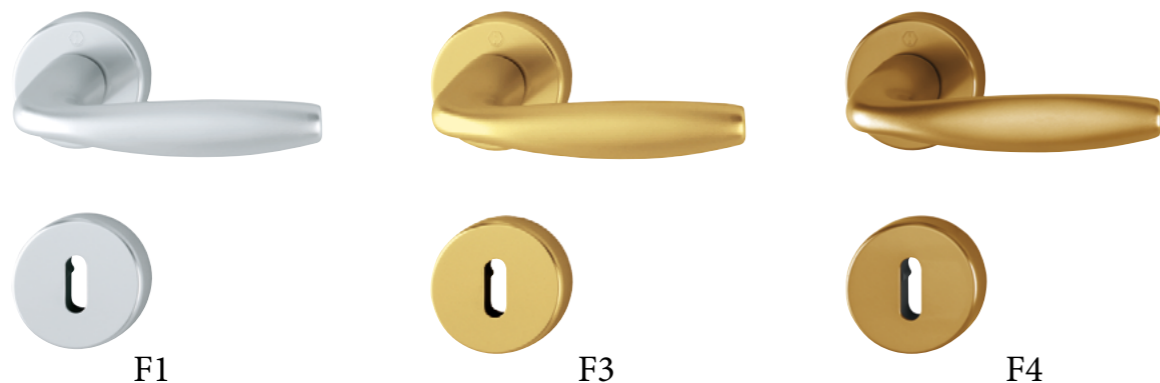

New York inner-och ytterdörr