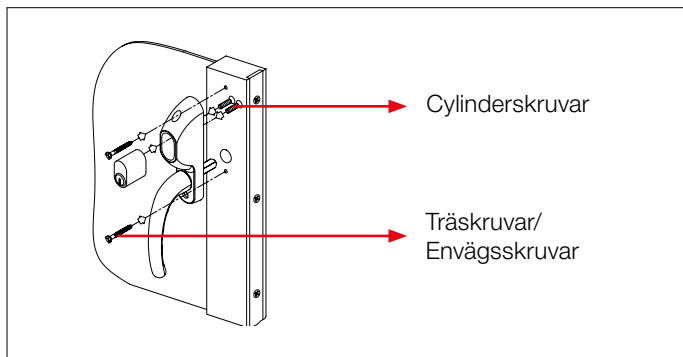

Montering av säkerhetshandtag HOPPE 93S

- Fäst cylindern, utan nyckel, i rosetten med de två medföljande cylinderskruvarna.
- För detta ta ut nyckeln.
- Montera sedan 93S i dörrbladet med de medföljande träskruvarna.
- Testa sedan handtagets funktion:
  - handtag horisontellt = öppet
  - handtag nedåt = stängd
- Om allt fungerar skall du byta ut träskruvarna mot envägsskruvar.

Godkänd enligt
SS3620:2017 –
Klass B