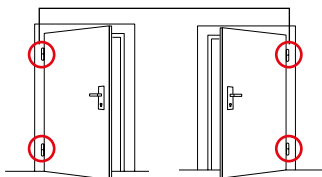

Utvändigt

Invändigt

Dessa håltyper passar alla vanliga innerdörrslås.

Utvändigt

Invändigt

Tillhörande WC-set finns för nästan alla modeller som visas.

Har du en vänster- eller högerhängd dörr?

För att fastställa detta, ställ dig på **insidan** av din dörr som gångjärnen sitter. Sitter gångjärnen på höger sida är det en högerhängd dörr, sitter gångjärnen på vänster sida är det en vänsterhängd dörr (se bild 2).

Bild 1

Exempel på en handtagsform där du måste tänka på vänster- eller högerutförande.

Handtaget
åt vänster

Handtaget
åt höger

Bild 2

Gångjärnen

Vänster enl. DIN

Höger enl. DIN