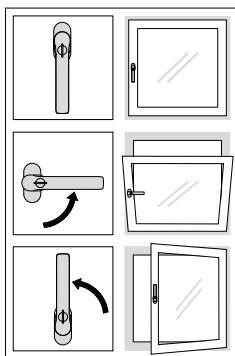

SecuTBT®-funktionen från HOPPE är en vidareutveckling av den ursprungliga TBT-tekniken (**T**ilt **B**efore **T**urn = först luta, därefter vrida). Den erbjuder ännu mer säkerhet och komfort för fönstret:

I låsställningen (0°-position) kan man låsa ett HOPPE-fönsterhandtag med SecuTBT®-funktion med en nyckel och man har därmed en ytterligare, inbrottshämmande, säkerhetsfunktion. Handtaget kan gå över till lutningsställning (90°-position) enbart efter upplåsning.

När fönsterhandtaget har vridits till lutningsställning kommer den **automatiskt** låsas i denna 90°-position, dvs. enkelt och komfortabelt, utan att du behöver använda en nyckel! Du kan också vrida det tillbaka till låsställningen utan upplåsning.

Två händer krävs för att vrida fönsterhandtaget från lutnings- till öppningsställning (180°-position): Du kan vrida fönsterhandtaget till öppningsställningen endast genom att du samtidigt vrider med nyckeln och handtaget och därmed upphäver låsningen. På detta sätt är fönsterhandtaget skyddat mot obefogad eller oavsiktlig vridning till öppningsställningen.